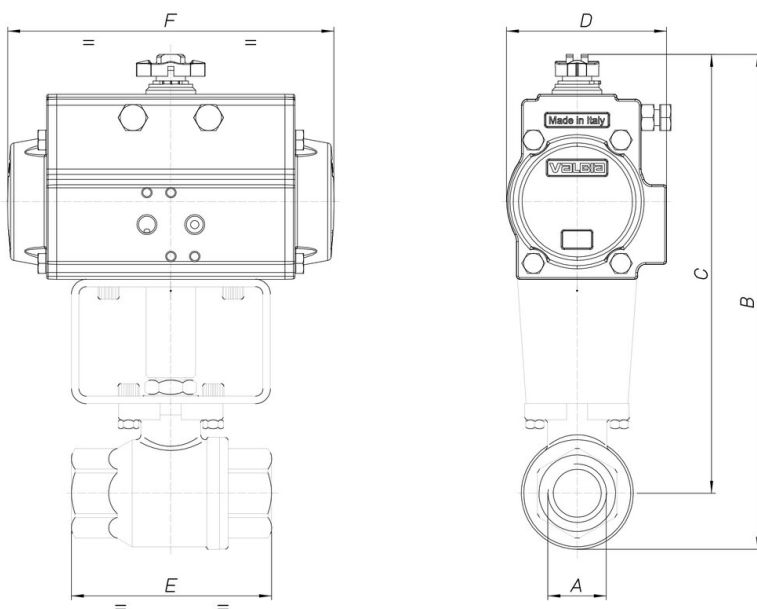

## 8P000200

Vanne à boisseau sphérique 2 voies (Valpres Art.700000), acier inox AISI 316-CF8M, taraudage F/F, avec actionneur.

### Spécifications techniques

<b>MOD</b>	<b>PN</b>	<b>A</b>	<b>B</b>	<b>C</b>	<b>D</b>	<b>E</b>	<b>F</b>	<b>ACT.</b>	<b>RI</b>
8P00020002	140	1/4"	157	142	71	55	141	SR 52	3782
8P00020003	140	3/8"	157	142	71	55	141	SR 52	3782
8P00020004	140	1/2"	163	145	71	66	141	SR 52	3782
8P00020005	105	3/4"	222	200	81	79	164	SR 63	3783
8P00020006	105	1"	231	204	81	93	164	SR 63	3033
8P00020007	64	1"1/4	241	209	81	100	164	SR 63	3033
8P00020008	64	1"1/2	301	261	106	110	241	SR 85	3034
8P00020010	64	2"	328	281	123	131	275	SR 100	3034
8P00020012	25	2"1/2	409	348	137	159	333	SR 115	3010
8P00020014	25	3"	443	371	148	185	372	SR 125	3010
8P00020018	25	4"	476	387	148	222	372	SR 125	3005