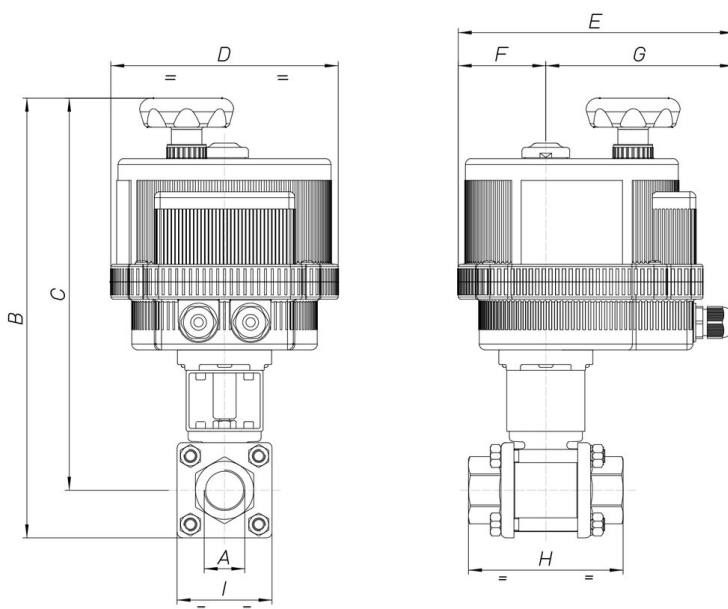

8E030 SW

2 voies, vanne b. s. en trois pièces [Valpres Art. 710000 F/F - 711000 SW - 712000 BW], acier inox AISI 316, avec actionneur électrique.

Spécifications techniques

MOD	PN	A	B	C	D	E	F	G	H	I	ACT.	RI
8E03000102	64	1/4"	205	188	123	164	43	121	57	33	VB 015	3021
8E03000202	64	1/4"	205	188	123	164	43	121	57	33	VB 015	3021
8E03000402	64	1/4"	205	188	123	164	43	121	57	33	VB 015	3021
8E03000103	64	3/8"	205	188	123	164	43	121	57	33	VB 015	3021
8E03000203	64	3/8"	205	188	123	164	43	121	57	33	VB 015	3021
8E03000403	64	3/8"	205	188	123	164	43	121	57	33	VB 015	3021
8E03000104	64	1/2"	211	192	123	164	43	121	65	38	VB 015	3790
8E03000204	64	1/2"	211	192	123	164	43	121	65	38	VB 015	3790
8E03000404	64	1/2"	211	192	123	164	43	121	65	38	VB 015	3790
8E03000105	40	3/4"	252	229	123	164	43	121	76	47	VB 015	3781
8E03000205	40	3/4"	252	229	123	164	43	121	76	47	VB 015	3781
8E03000405	40	3/4"	252	229	123	164	43	121	76	47	VB 015	3781
8E03000106	40	1"	309	280	157	191	61	130	92	58	VB 030	3030
8E03000206	40	1"	309	280	157	191	61	130	92	58	VB 030	3030
8E03000406	40	1"	309	280	157	191	61	130	92	58	VB 030	3030
8E03000107	25	1"1/4	317	283	157	191	61	130	106	67	VB 030	3030
8E03000207	25	1"1/4	317	283	157	191	61	130	106	67	VB 030	3030
8E03000407	25	1"1/4	317	283	157	191	61	130	106	67	VB 030	3030
8E03000108	25	1"1/2	368	330	185	215	68	147	116	76	VB 060	3031
8E03000208	25	1"1/2	368	330	185	215	68	147	116	76	VB 060	3031
8E03000408	25	1"1/2	368	330	185	215	68	147	116	76	VB 060	3031
8E03000110	25	2"	382	337	185	215	68	147	136	90	VB 060	3031
8E03000210	25	2"	382	337	185	215	68	147	136	90	VB 060	3031
8E03000410	25	2"	382	337	185	215	68	147	136	90	VB 060	3031
8E03000112	16	2"1/2	434	367	211	237	84	153	153	134	VB 110	3003
8E03000212	16	2"1/2	434	367	211	237	84	153	153	134	VB 110	3003
8E03000412	16	2"1/2	434	367	211	237	84	153	153	134	VB 110	3003
8E03000114	16	3"	459	379	211	237	84	153	180	161	VB 110	3003
8E03000214	16	3"	459	379	211	237	84	153	180	161	VB 110	3003
8E03000414	16	3"	459	379	211	237	84	153	180	161	VB 110	3003
8E03000118	16	4"	510	415	211	237	84	153	217	190	VB 190	3004
8E03000218	16	4"	510	415	211	237	84	153	217	190	VB 190	3004
8E03000418	16	4"	510	415	211	237	84	153	217	190	VB 190	3004