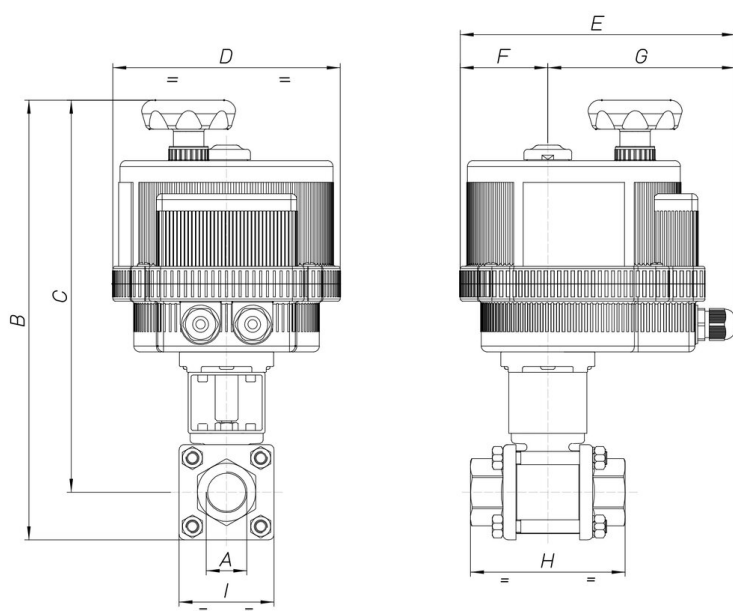

8E030 SW

2 voies, vanne b. s. en trois pièces [Valpres Art. 710000 F/F - 711000 SW - 712000 BW], acier inox AISI 316, avec actionneur électrique.

Spécifications techniques

MOD	PN	A	B	C	D	E	F	G	H	I	ACT.	RI
8E03000102	64	1/4"	205	188	123	164	43	121	57	33	VB 015	3021
8E03000202	64	1/4"	205	188	123	164	43	121	57	33	VB 015	3021
8E03000402	64	1/4"	205	188	123	164	43	121	57	33	VB 015	3021
8E03000103	64	3/8"	205	188	123	164	43	121	57	33	VB 015	3021
8E03000203	64	3/8"	205	188	123	164	43	121	57	33	VB 015	3021
8E03000403	64	3/8"	205	188	123	164	43	121	57	33	VB 015	3021
8E03000104	64	1/2"	211	192	123	164	43	121	65	38	VB 015	3790
8E03000204	64	1/2"	211	192	123	164	43	121	65	38	VB 015	3790
8E03000404	64	1/2"	211	192	123	164	43	121	65	38	VB 015	3790
8E03000105	40	3/4"	252	229	123	164	43	121	76	47	VB 015	3781
8E03000205	40	3/4"	252	229	123	164	43	121	76	47	VB 015	3781
8E03000405	40	3/4"	252	229	123	164	43	121	76	47	VB 015	3781
8E03000106	40	1"	309	280	157	191	61	130	92	58	VB 030	3030
8E03000206	40	1"	309	280	157	191	61	130	92	58	VB 030	3030
8E03000406	40	1"	309	280	157	191	61	130	92	58	VB 030	3030
8E03000107	25	1"1/4	317	283	157	191	61	130	106	67	VB 030	3030
8E03000207	25	1"1/4	317	283	157	191	61	130	106	67	VB 030	3030
8E03000407	25	1"1/4	317	283	157	191	61	130	106	67	VB 030	3030
8E03000108	25	1"1/2	368	330	185	215	68	147	116	76	VB 060	3031
8E03000208	25	1"1/2	368	330	185	215	68	147	116	76	VB 060	3031
8E03000408	25	1"1/2	368	330	185	215	68	147	116	76	VB 060	3031
8E03000110	25	2"	382	337	185	215	68	147	136	90	VB 060	3031
8E03000210	25	2"	382	337	185	215	68	147	136	90	VB 060	3031
8E03000410	25	2"	382	337	185	215	68	147	136	90	VB 060	3031
8E03000112	16	2"1/2	434	367	211	237	84	153	153	134	VB 110	3003
8E03000212	16	2"1/2	434	367	211	237	84	153	153	134	VB 110	3003
8E03000412	16	2"1/2	434	367	211	237	84	153	153	134	VB 110	3003
8E03000114	16	3"	459	379	211	237	84	153	180	161	VB 110	3003
8E03000214	16	3"	459	379	211	237	84	153	180	161	VB 110	3003
8E03000414	16	3"	459	379	211	237	84	153	180	161	VB 110	3003
8E03000118	16	4"	510	415	211	237	84	153	217	190	VB 190	3004
8E03000218	16	4"	510	415	211	237	84	153	217	190	VB 190	3004
8E03000418	16	4"	510	415	211	237	84	153	217	190	VB 190	3004