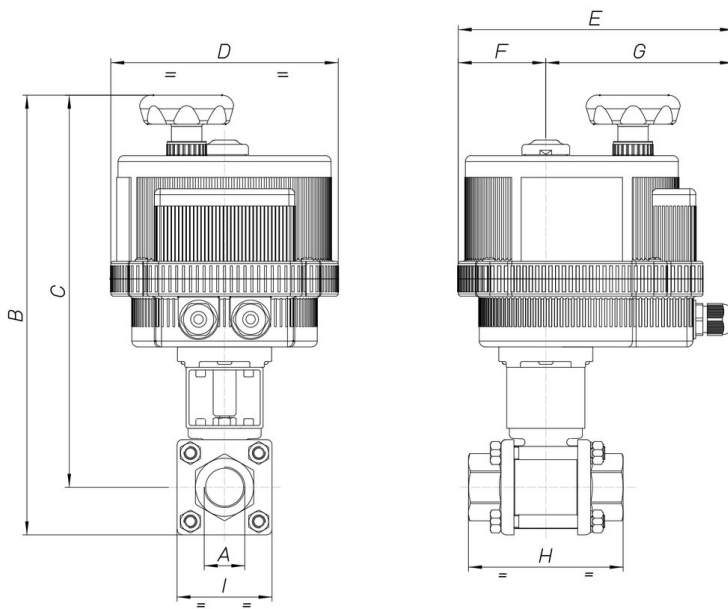

8E031 BW

2 voies, vanne b. s. en trois pièces [Valpres Art. 710000 F/F - 711000 SW - 712000 BW], acier inox AISI 316, avec actionneur électrique.

Spécifications techniques

MOD	PN	A	B	C	D	E	F	G	H	I	ACT.	RI
8E03100102	64	1/4"	205	188	123	164	43	121	57	33	VB 015	3021
8E03100202	64	1/4"	205	188	123	164	43	121	57	33	VB 015	3021
8E03100402	64	1/4"	205	188	123	164	43	121	57	33	VB 015	3021
8E03100103	64	3/8"	205	188	123	164	43	121	57	33	VB 015	3021
8E03100203	64	3/8"	205	188	123	164	43	121	57	33	VB 015	3021
8E03100403	64	3/8"	205	188	123	164	43	121	57	33	VB 015	3021
8E03100104	64	1/2"	211	192	123	164	43	121	65	38	VB 015	3790
8E03100204	64	1/2"	211	192	123	164	43	121	65	38	VB 015	3790
8E03100404	64	1/2"	211	192	123	164	43	121	65	38	VB 015	3790
8E03100105	40	3/4"	252	229	123	164	43	121	76	47	VB 015	3781
8E03100205	40	3/4"	252	229	123	164	43	121	76	47	VB 015	3781
8E03100405	40	3/4"	252	229	123	164	43	121	76	47	VB 015	3781
8E03100106	40	1"	309	280	157	191	61	130	92	58	VB 030	3030
8E03100206	40	1"	309	280	157	191	61	130	92	58	VB 030	3030
8E03100406	40	1"	309	280	157	191	61	130	92	58	VB 030	3030
8E03100107	25	1"1/4	317	283	157	191	61	130	106	67	VB 030	3030
8E03100207	25	1"1/4	317	283	157	191	61	130	106	67	VB 030	3030
8E03100407	25	1"1/4	317	283	157	191	61	130	106	67	VB 030	3030
8E03100108	25	1"1/2	368	330	185	215	68	147	116	76	VB 060	3031
8E03100208	25	1"1/2	368	330	185	215	68	147	116	76	VB 060	3031
8E03100408	25	1"1/2	368	330	185	215	68	147	116	76	VB 060	3031
8E03100110	25	2"	382	337	185	215	68	147	136	90	VB 060	3031
8E03100210	25	2"	382	337	185	215	68	147	136	90	VB 060	3031
8E03100410	25	2"	382	337	185	215	68	147	136	90	VB 060	3031
8E03100112	16	2"1/2	434	367	211	237	84	153	153	134	VB 110	3003
8E03100212	16	2"1/2	434	367	211	237	84	153	153	134	VB 110	3003
8E03100412	16	2"1/2	434	367	211	237	84	153	153	134	VB 110	3003
8E03100114	16	3"	459	379	211	237	84	153	180	161	VB 110	3003
8E03100214	16	3"	459	379	211	237	84	153	180	161	VB 110	3003
8E03100414	16	3"	459	379	211	237	84	153	180	161	VB 110	3003
8E03100118	16	4"	510	415	211	237	84	153	217	190	VB 190	3004
8E03100218	16	4"	510	415	211	237	84	153	217	190	VB 190	3004
8E03100418	16	4"	510	415	211	237	84	153	217	190	VB 190	3004