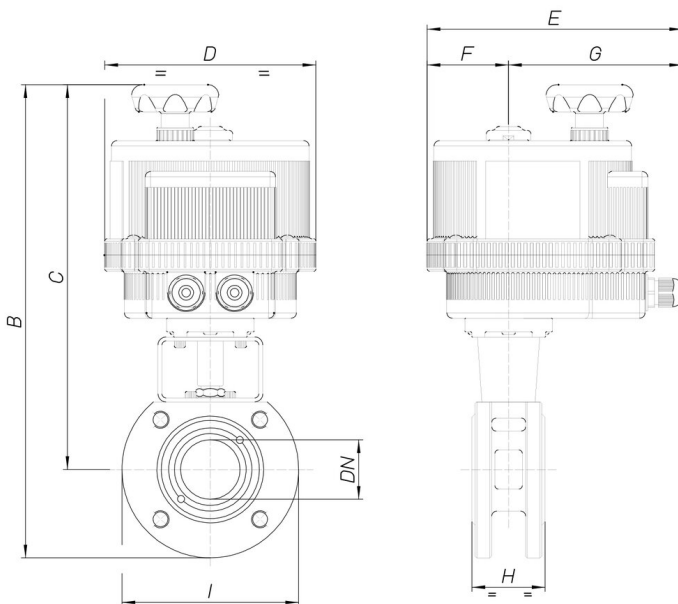

8E005

2 way Wafer ball valve [Valpres art. 721000] PN16 flanged, stainless steel AISI 316 CF8M, full bore, with electric actuator series 85.

Spécifications techniques

MOD	PN	B	C	D	E	F	G	H	I	ACT.	RI
8E00500104	16	269	224	123	164	43	121	35	90	VB 015	3780
8E00500204	16	269	224	123	164	43	121	35	90	VB 015	3780
8E00500404	16	269	224	123	164	43	121	35	90	VB 015	3780
8E00500105	16	278	228	123	164	43	121	40	100	VB 015	3013
8E00500205	16	278	228	123	164	43	121	40	100	VB 015	3013
8E00500405	16	278	228	123	164	43	121	40	100	VB 015	3013
8E00500106	16	340	282	157	191	61	130	46	115	VB 030	3001
8E00500206	16	340	282	157	191	61	130	46	115	VB 030	3001
8E00500406	16	340	282	157	191	61	130	46	115	VB 030	3001
8E00500107	16	358	288	157	191	61	130	54	140	VB 030	3008
8E00500207	16	358	288	157	191	61	130	54	140	VB 030	3008
8E00500407	16	358	288	157	191	61	130	54	140	VB 030	3008
8E00500108	16	404	329	185	215	68	147	64	150	VB 060	3002
8E00500208	16	404	329	185	215	68	147	64	150	VB 060	3002
8E00500408	16	404	329	185	215	68	147	64	150	VB 060	3002
8E00500110	16	420	337	185	215	68	147	82	165	VB 060	3002
8E00500210	16	420	337	185	215	68	147	82	165	VB 060	3002
8E00500410	16	420	337	185	215	68	147	82	165	VB 060	3002
8E00500112	16	465	372	211	237	84	153	103	185	VB 110	3003
8E00500212	16	465	372	211	237	84	153	103	185	VB 110	3003
8E00500412	16	465	372	211	237	84	153	103	185	VB 110	3003
8E00500114	16	479	379	211	237	84	153	122	200	VB 110	3003
8E00500214	16	479	379	211	237	84	153	122	200	VB 110	3003
8E00500414	16	479	379	211	237	84	153	122	200	VB 110	3003
8E00500118	16	524	415	211	237	84	153	152	220	VB 190	3004
8E00500218	16	524	415	211	237	84	153	152	220	VB 190	3004
8E00500418	16	524	415	211	237	84	153	152	220	VB 190	3004
8E00500119	16	562	437	211	237	84	153	196	250	VB 190	3004
8E00500219	16	562	437	211	237	84	153	196	250	VB 190	3004
8E00500419	16	562	437	211	237	84	153	196	250	VB 190	3004
8E00500120	16	607	464	222	247	77	170	232	285	VB 350	3006
8E00500220	16	607	464	222	247	77	170	232	285	VB 350	3006
8E00500420	16	607	464	222	247	77	170	232	285	VB 350	3006