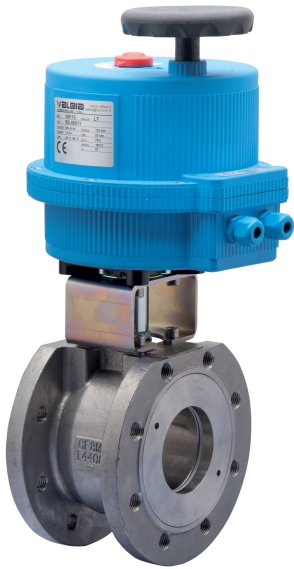

8E006

2 way Wafer, ball valve [Valpres art. 720000] PN16 flanged, stainless steel AISI 304 CF8 full bore, with electric actuator series 85.

Spécifications techniques

MOD	PN	B	C	D	E	F	G	H	I	ACT.	RI
8E00600104	16	269	224	123	164	43	121	35	90	VB 015	3780
8E00600204	16	269	224	123	164	43	121	35	90	VB 015	3780
8E00600404	16	269	224	123	164	43	121	35	90	VB 015	3780
8E00600105	16	278	228	123	164	43	121	40	100	VB 015	3013
8E00600205	16	278	228	123	164	43	121	40	100	VB 015	3013
8E00600405	16	278	228	123	164	43	121	40	100	VB 015	3013
8E00600106	16	340	282	157	191	61	130	46	115	VB 030	3001
8E00600206	16	340	282	157	191	61	130	46	115	VB 030	3001
8E00600406	16	340	282	157	191	61	130	46	115	VB 030	3001
8E00600107	16	358	288	157	191	61	130	54	140	VB 030	3008
8E00600207	16	358	288	157	191	61	130	54	140	VB 030	3008
8E00600407	16	358	288	157	191	61	130	54	140	VB 030	3008
8E00600108	16	404	329	185	215	68	147	64	150	VB 060	3002
8E00600208	16	404	329	185	215	68	147	64	150	VB 060	3002
8E00600408	16	404	329	185	215	68	147	64	150	VB 060	3002
8E00600110	16	420	337	185	215	68	147	82	165	VB 060	3002
8E00600210	16	420	337	185	215	68	147	82	165	VB 060	3002
8E00600410	16	420	337	185	215	68	147	82	165	VB 060	3002
8E00600112	16	465	372	211	237	84	153	103	185	VB 110	3003
8E00600212	16	465	372	211	237	84	153	103	185	VB 110	3003
8E00600412	16	465	372	211	237	84	153	103	185	VB 110	3003
8E00600114	16	479	379	211	237	84	153	122	200	VB 110	3003
8E00600214	16	479	379	211	237	84	153	122	200	VB 110	3003
8E00600414	16	479	379	211	237	84	153	122	200	VB 110	3003
8E00600118	16	524	415	211	237	84	153	152	220	VB 190	3004
8E00600218	16	524	415	211	237	84	153	152	220	VB 190	3004
8E00600418	16	524	415	211	237	84	153	152	220	VB 190	3004
8E00600119	16	562	437	211	237	84	153	196	250	VB 190	3004
8E00600219	16	562	437	211	237	84	153	196	250	VB 190	3004
8E00600419	16	562	437	211	237	84	153	196	250	VB 190	3004
8E00600120	16	607	464	222	247	77	170	232	285	VB 350	3006
8E00600220	16	607	464	222	247	77	170	232	285	VB 350	3006
8E00600420	16	607	464	222	247	77	170	232	285	VB 350	3006