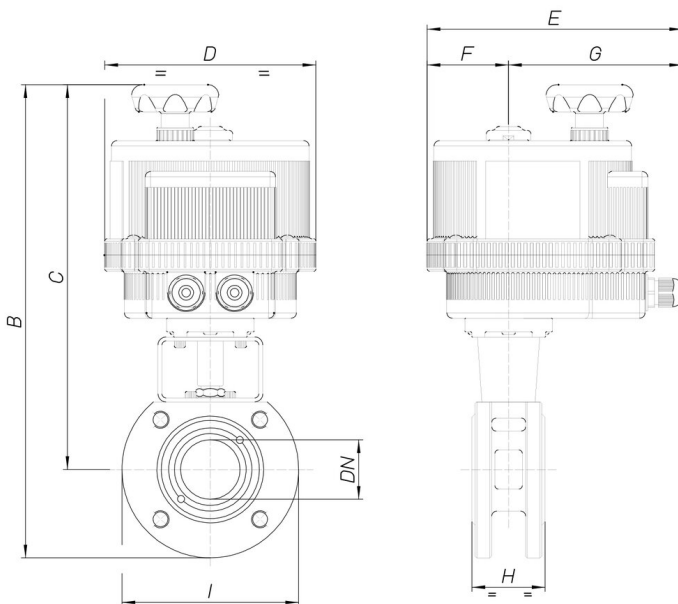

8E006

2 way Wafer, ball valve [Valpres art. 720000] PN16 flanged, stainless steel AISI 304 CF8 full bore, with electric actuator series 85.

Spécifications techniques

MOD	PN	B	C	D	E	F	G	H	I	ACT.	RI
8E00600104	16	269	224	123	164	43	121	35	90	VB 015	3780
8E00600204	16	269	224	123	164	43	121	35	90	VB 015	3780
8E00600404	16	269	224	123	164	43	121	35	90	VB 015	3780
8E00600105	16	278	228	123	164	43	121	40	100	VB 015	3013
8E00600205	16	278	228	123	164	43	121	40	100	VB 015	3013
8E00600405	16	278	228	123	164	43	121	40	100	VB 015	3013
8E00600106	16	340	282	157	191	61	130	46	115	VB 030	3001
8E00600206	16	340	282	157	191	61	130	46	115	VB 030	3001
8E00600406	16	340	282	157	191	61	130	46	115	VB 030	3001
8E00600107	16	358	288	157	191	61	130	54	140	VB 030	3008
8E00600207	16	358	288	157	191	61	130	54	140	VB 030	3008
8E00600407	16	358	288	157	191	61	130	54	140	VB 030	3008
8E00600108	16	404	329	185	215	68	147	64	150	VB 060	3002
8E00600208	16	404	329	185	215	68	147	64	150	VB 060	3002
8E00600408	16	404	329	185	215	68	147	64	150	VB 060	3002
8E00600110	16	420	337	185	215	68	147	82	165	VB 060	3002
8E00600210	16	420	337	185	215	68	147	82	165	VB 060	3002
8E00600410	16	420	337	185	215	68	147	82	165	VB 060	3002
8E00600112	16	465	372	211	237	84	153	103	185	VB 110	3003
8E00600212	16	465	372	211	237	84	153	103	185	VB 110	3003
8E00600412	16	465	372	211	237	84	153	103	185	VB 110	3003
8E00600114	16	479	379	211	237	84	153	122	200	VB 110	3003
8E00600214	16	479	379	211	237	84	153	122	200	VB 110	3003
8E00600414	16	479	379	211	237	84	153	122	200	VB 110	3003
8E00600118	16	524	415	211	237	84	153	152	220	VB 190	3004
8E00600218	16	524	415	211	237	84	153	152	220	VB 190	3004
8E00600418	16	524	415	211	237	84	153	152	220	VB 190	3004
8E00600119	16	562	437	211	237	84	153	196	250	VB 190	3004
8E00600219	16	562	437	211	237	84	153	196	250	VB 190	3004
8E00600419	16	562	437	211	237	84	153	196	250	VB 190	3004
8E00600120	16	607	464	222	247	77	170	232	285	VB 350	3006
8E00600220	16	607	464	222	247	77	170	232	285	VB 350	3006
8E00600420	16	607	464	222	247	77	170	232	285	VB 350	3006