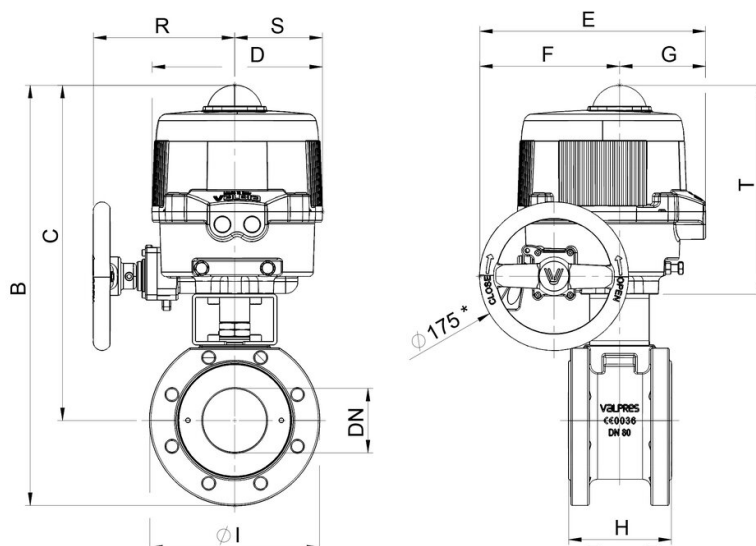

8M260

2 way Wafer ball valve [Valpres art. 721V00 DN15 to DN100 (DN65 and DN100 only PN16) art.721V78 DN65 and DN100 only PN40] flanged PN16/40, stainless steel A351-CF8M, full bore, EN 558 basic series 100, metric thread, V-Pack stem seal, Fire Safe, Antistatic Device. With electric actuator series 85.

NEW

Spécifications techniques

* mod.VB030M-VB060M Q10mm SENZA VOLANTINO - without handwheel

MOD	PN	B	C	D	E	F	G	H	I	R	S	T	ACT.	KIT
8M26000106	16-40	351	293	161	187	63	124	46	115	-	-	-	VB 030M	RI3542
8M26000206	16-40	351	293	161	187	63	124	46	115	-	-	-	VB 030M	RI3542
8M26000406	16-40	351	293	161	187	63	124	46	115	-	-	-	VB 030M	RI3542
8M26000107	16-40	369	299	161	187	63	124	54	140	-	-	-	VB 060M	RI3542
8M26000207	16-40	369	299	161	187	63	124	54	140	-	-	-	VB 060M	RI3542
8M26000407	16-40	369	299	161	187	63	124	54	140	-	-	-	VB 060M	RI3542
8M26000108	16-40	409	334	176	197	63	134	64	150	-	-	-	VB 060M	RI3521
8M26000208	16-40	409	334	176	197	63	134	64	150	-	-	-	VB 060M	RI3521
8M26000408	16-40	409	334	176	197	63	134	64	150	-	-	-	VB 060M	RI3521
8M26000110	16-40	425	342	176	197	63	134	82	165	-	-	-	VB 060M	RI3521
8M26000210	16-40	425	342	176	197	63	134	82	165	-	-	-	VB 060M	RI3521
8M26000410	16-40	425	342	176	197	63	134	82	165	-	-	-	VB 060M	RI3521
8M26000112	16	478	386	200	266	165	101	103	185	167	103	225	VB 110M	RI3522
8M26000212	16	478	386	200	266	165	101	103	185	167	103	225	VB 110M	RI3522
8M26000412	16	478	386	200	266	165	101	103	185	167	103	225	VB 110M	RI3522
8M26000114	40	478	386	200	266	165	101	103	185	167	103	225	VB 110M	RI5345
8M26000214	40	478	386	200	266	165	101	103	185	167	103	225	VB 110M	RI5345
8M26000414	40	478	386	200	266	165	101	103	185	167	103	225	VB 110M	RI5345
8M26000118	16-40	493	393	200	266	165	101	122	200	167	103	225	VB 190M	RI3552
8M26000218	16-40	493	393	200	266	165	101	122	200	167	103	225	VB 190M	RI3552
8M26000418	16-40	493	393	200	266	165	101	122	200	167	103	225	VB 190M	RI3552