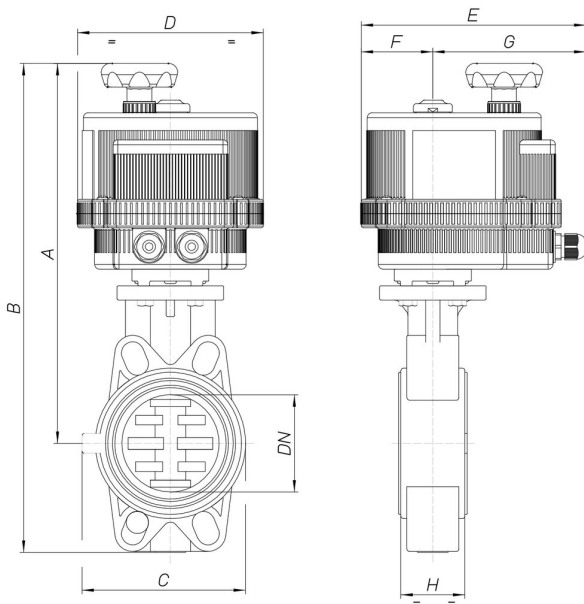

8E062

Vanne papillon en PVC, avec actionneur électrique.

Spécifications techniques

MOD	PN	A	B	C	D	E	F	G	H	ACT.
8E06200108	16	248	308	132	123	164	43	121	33	VB 015
8E06200208	16	248	308	132	123	164	43	121	33	VB 015
8E06200408	16	248	308	132	123	164	43	121	33	VB 015
8E06200110	16	254	324	147	123	164	43	121	43	VB 015
8E06200210	16	254	324	147	123	164	43	121	43	VB 015
8E06200410	16	254	324	147	123	164	43	121	43	VB 015
8E06200112	10	307	387	165	157	191	61	130	46	VB 030
8E06200212	10	307	387	165	157	191	61	130	46	VB 030
8E06200412	10	307	387	165	157	191	61	130	46	VB 030
8E06200114	10	348	438	130	185	215	68	147	49	VB 060
8E06200214	10	348	438	130	185	215	68	147	49	VB 060
8E06200414	10	348	438	130	185	215	68	147	49	VB 060
8E06200118	10	362	467	150	185	215	68	147	56	VB 060
8E06200218	10	362	467	150	185	215	68	147	56	VB 060
8E06200418	10	362	467	150	185	215	68	147	56	VB 060
8E06200119	10	382	503	185	185	215	68	147	64	VB 060 *
8E06200219	10	382	503	185	185	215	68	147	64	VB 060 *
8E06200419	10	382	503	185	185	215	68	147	64	VB 060 *
8E06200120	10	412	544	210	211	237	84	153	70	VB 110
8E06200220	10	412	544	210	211	237	84	153	70	VB 110
8E06200420	10	412	544	210	211	237	84	153	70	VB 110
8E06200121	10	459	591	325	211	237	84	153	71	VB 190 *
8E06200221	10	459	591	325	211	237	84	153	71	VB 190 *
8E06200421	10	459	591	325	211	237	84	153	71	VB 190 *