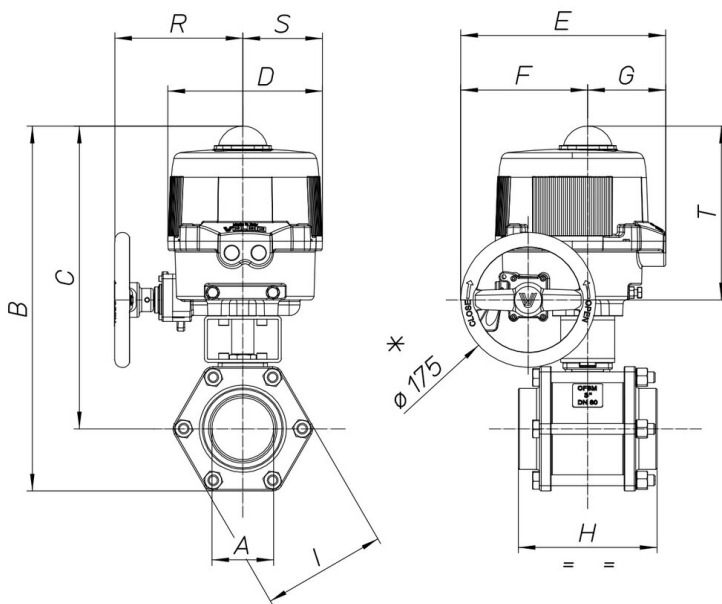

8M002 F/F

2 way, three piece ball valve, full bore [Valpres artt. 710000 F/F - 711000 SW - 712000 BW] stainless steel AISI 316.

Spécifications techniques

| MOD | PN-A | B | C | D | E | F | G | H | I | R | S | T | ACT. | KIT |
|------------|------|-----|-----|-----|-----|-----|-----|-----|-----|-----|-----|-----|---------|--------|
| 8M00200106 | 40 | 320 | 291 | 161 | 187 | 63 | 124 | 92 | 58 | - | - | - | VB 030M | RI3030 |
| 8M00200206 | 40 | 320 | 291 | 161 | 187 | 63 | 124 | 92 | 58 | - | - | - | VB 030M | RI3030 |
| 8M00200406 | 40 | 320 | 291 | 161 | 187 | 63 | 124 | 92 | 58 | - | - | - | VB 030M | RI3030 |
| 8M00200107 | 25 | 328 | 294 | 161 | 187 | 63 | 124 | 106 | 67 | - | - | - | VB 030M | RI3030 |
| 8M00200207 | 25 | 328 | 294 | 161 | 187 | 63 | 124 | 106 | 67 | - | - | - | VB 030M | RI3030 |
| 8M00200407 | 25 | 328 | 294 | 161 | 187 | 63 | 124 | 106 | 67 | - | - | - | VB 030M | RI3030 |
| 8M00200108 | 25 | 373 | 335 | 176 | 197 | 63 | 134 | 116 | 76 | - | - | - | VB 060M | RI3031 |
| 8M00200208 | 25 | 373 | 335 | 176 | 197 | 63 | 134 | 116 | 76 | - | - | - | VB 060M | RI3031 |
| 8M00200408 | 25 | 373 | 335 | 176 | 197 | 63 | 134 | 116 | 76 | - | - | - | VB 060M | RI3031 |
| 8M00200110 | 25 | 387 | 342 | 176 | 197 | 63 | 134 | 136 | 90 | - | - | - | VB 060M | RI3031 |
| 8M00200210 | 25 | 387 | 342 | 176 | 197 | 63 | 134 | 136 | 90 | - | - | - | VB 060M | RI3031 |
| 8M00200410 | 25 | 387 | 342 | 176 | 197 | 63 | 134 | 136 | 90 | - | - | - | VB 060M | RI3031 |
| 8M00200112 | 16 | 448 | 381 | 200 | 266 | 165 | 101 | 153 | 134 | 167 | 103 | 225 | VB 110M | RI3003 |
| 8M00200212 | 16 | 448 | 381 | 200 | 266 | 165 | 101 | 153 | 134 | 167 | 103 | 225 | VB 110M | RI3003 |
| 8M00200412 | 16 | 448 | 381 | 200 | 266 | 165 | 101 | 153 | 134 | 167 | 103 | 225 | VB 110M | RI3003 |
| 8M00200114 | 16 | 473 | 393 | 200 | 266 | 165 | 101 | 180 | 161 | 167 | 103 | 225 | VB 110M | RI3003 |
| 8M00200214 | 16 | 473 | 393 | 200 | 266 | 165 | 101 | 180 | 161 | 167 | 103 | 225 | VB 110M | RI3003 |
| 8M00200414 | 16 | 473 | 393 | 200 | 266 | 165 | 101 | 180 | 161 | 167 | 103 | 225 | VB 110M | RI3003 |
| 8M00200118 | 16 | 524 | 429 | 200 | 266 | 165 | 101 | 217 | 190 | 167 | 103 | 225 | VB 190M | RI3004 |
| 8M00200218 | 16 | 524 | 429 | 200 | 266 | 165 | 101 | 217 | 190 | 167 | 103 | 225 | VB 190M | RI3004 |
| 8M00200418 | 16 | 524 | 429 | 200 | 266 | 165 | 101 | 217 | 190 | 167 | 103 | 225 | VB 190M | RI3004 |