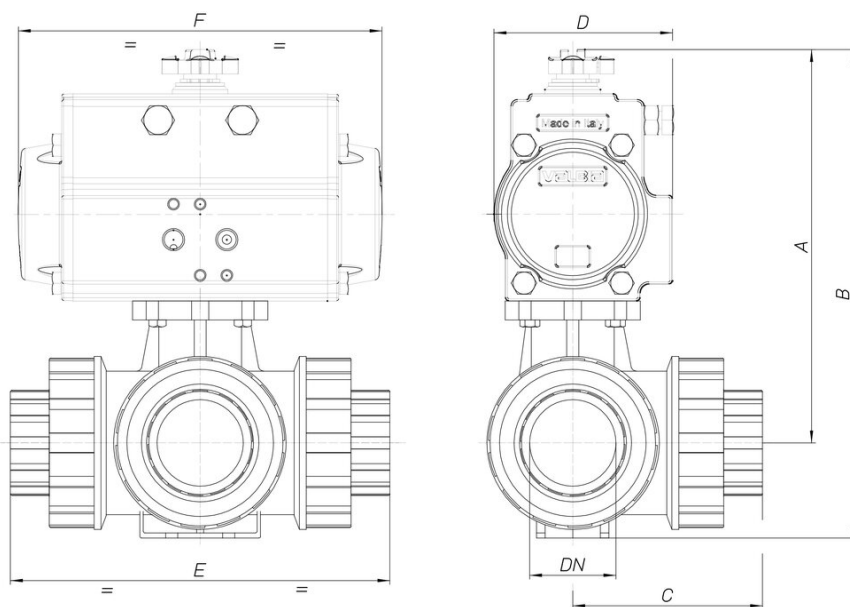

## 8P016300

Valvola 3 vie PVC, sfera a "T" o "L", con attacchi femmina per incollaggio, serie metrica, con attuatore.

### Specifiche tecniche

MOD	PN	A	B	C	D	E	F	ACT.
8P01630004	16	160	189	59	71	118	141	DA 52
8P01630005	16	182	217	73	81	145	164	DA 63
8P01630006	16	187	226	80	81	160	164	DA 63
8P01630007	16	204	250	95	81	189	164	DA 63
8P01630008	16	210	262	110	81	219	164	DA63
8P01630010	16	227	289	134	81	267	164	DA 63