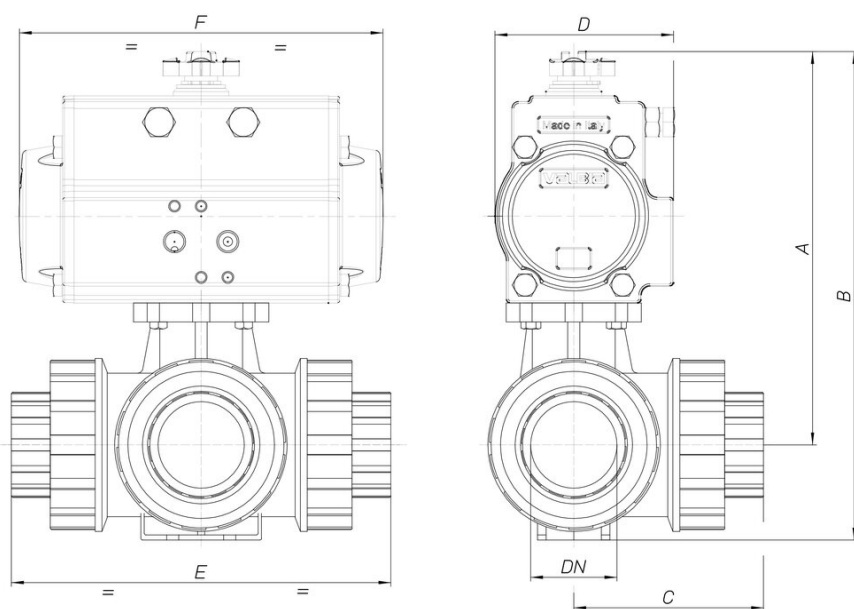

8P016300

Valvola 3 vie PVC, sfera a "T" o "L", con attacchi femmina per incollaggio, serie metrica, con attuatore.

Specifiche tecniche

MOD	PN	A	B	C	D	E	F	ACT.
8P01630004	16	160	189	59	71	118	141	DA 52
8P01630005	16	182	217	73	81	145	164	DA 63
8P01630006	16	187	226	80	81	160	164	DA 63
8P01630007	16	204	250	95	81	189	164	DA 63
8P01630008	16	210	262	110	81	219	164	DA63
8P01630010	16	227	289	134	81	267	164	DA 63