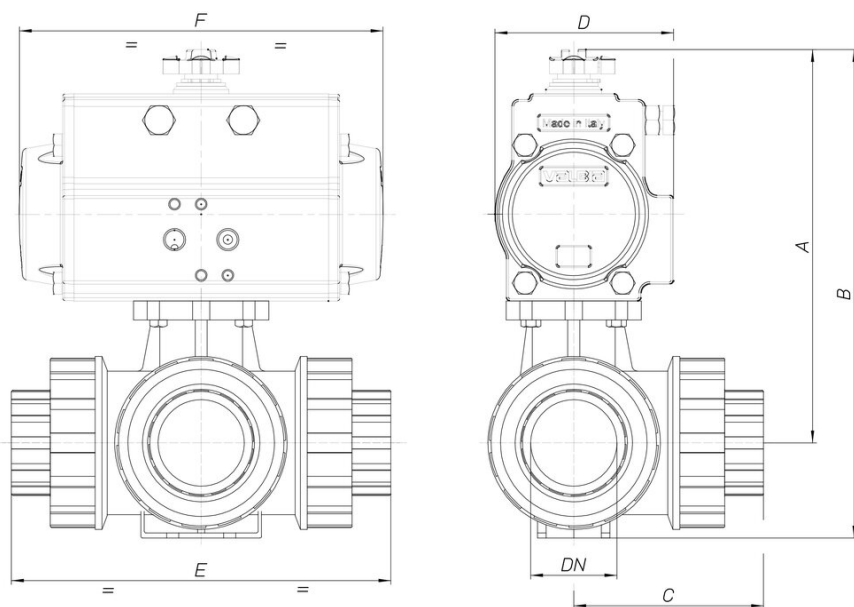

## 8P016700

Valvola 3 vie PVC, sfera a "T" o "L", con attacchi femmina per incollaggio, serie metrica, con attuatore.

### Specifiche tecniche

MOD	PN	A	B	C	D	E	F	ACT.
8P01670004	16	160	189	59	71	118	141	DA 52
8P01670005	16	182	217	73	81	145	164	DA 63
8P01670006	16	187	226	80	81	160	164	DA 63
8P01670007	16	204	250	95	81	189	164	DA 63
8P01670008	16	210	262	110	81	219	164	DA63
8P01670010	16	227	289	134	81	267	164	DA 63