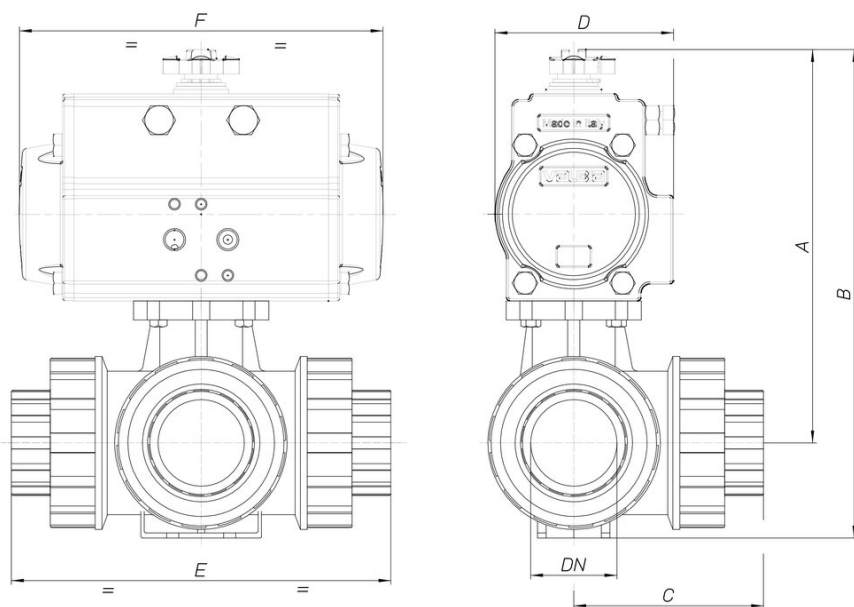

8P016700

Valvola 3 vie PVC, sfera a "T" o "L", con attacchi femmina per incollaggio, serie metrica, con attuatore.

Specifiche tecniche

MOD	PN	A	B	C	D	E	F	ACT.
8P01670004	16	160	189	59	71	118	141	DA 52
8P01670005	16	182	217	73	81	145	164	DA 63
8P01670006	16	187	226	80	81	160	164	DA 63
8P01670007	16	204	250	95	81	189	164	DA 63
8P01670008	16	210	262	110	81	219	164	DA63
8P01670010	16	227	289	134	81	267	164	DA 63