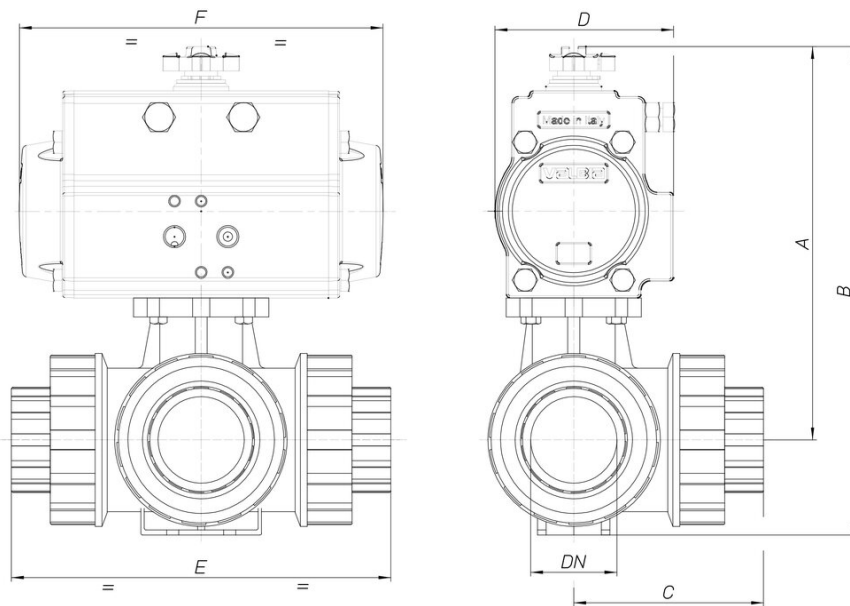

8P016700

Valvola 3 vie PVC, sfera a "T" o "L", con attacchi femmina per incollaggio, serie metrica, con attuatore.

Specifiche tecniche

MOD	PN	A	B	C	D	E	F	ACT.
8P01670004	16	160	189	59	71	118	141	DA 52
8P01670005	16	182	217	73	81	145	164	DA 63
8P01670006	16	187	226	80	81	160	164	DA 63
8P01670007	16	204	250	95	81	189	164	DA 63
8P01670008	16	210	262	110	81	219	164	DA63
8P01670010	16	227	289	134	81	267	164	DA 63