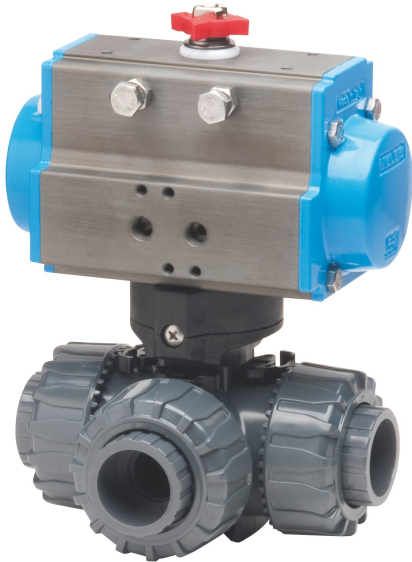

## 8P016400

Valvola 3 vie PVC, sfera a "T" o "L", con attacchi femmina per incollaggio, serie metrica, con attuatore.

### Specifiche tecniche

MOD	PN	A	B	C	D	E	F	ACT.
8P01640004	16	160	189	59	71	118	141	SR 52
8P01640005	16	182	217	73	81	145	164	SR 63
8P01640006	16	187	226	80	81	160	164	SR 63
8P01640007	16	222	268	95	95	189	210	SR 75
8P01640008	16	228	280	110	95	219	210	SR 75
8P01640010	16	259	321	106	106	267	241	SR 85