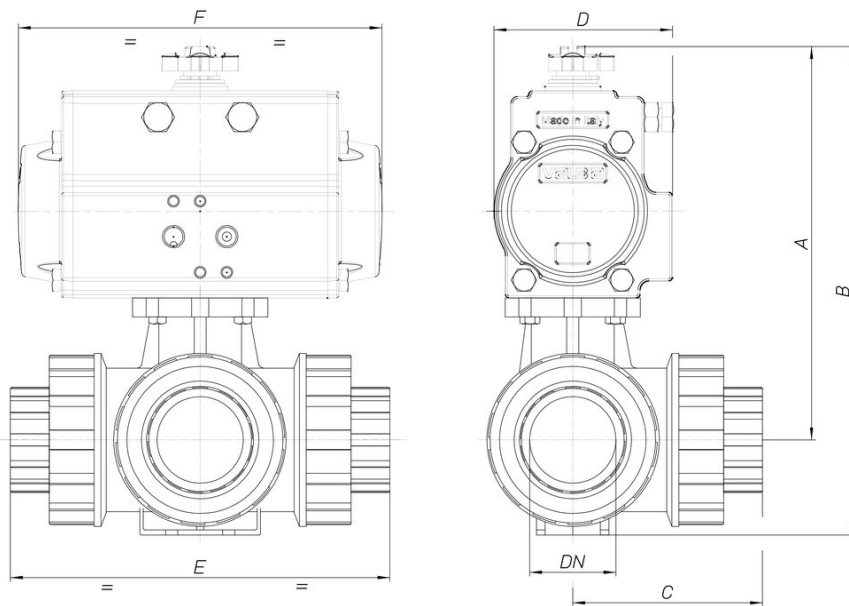

## 8P016400

Valvola 3 vie PVC, sfera a "T" o "L", con attacchi femmina per incollaggio, serie metrica, con attuatore.

### Specifiche tecniche

MOD	PN	A	B	C	D	E	F	ACT.
8P01640004	16	160	189	59	71	118	141	SR 52
8P01640005	16	182	217	73	81	145	164	SR 63
8P01640006	16	187	226	80	81	160	164	SR 63
8P01640007	16	222	268	95	95	189	210	SR 75
8P01640008	16	228	280	110	95	219	210	SR 75
8P01640010	16	259	321	106	106	267	241	SR 85