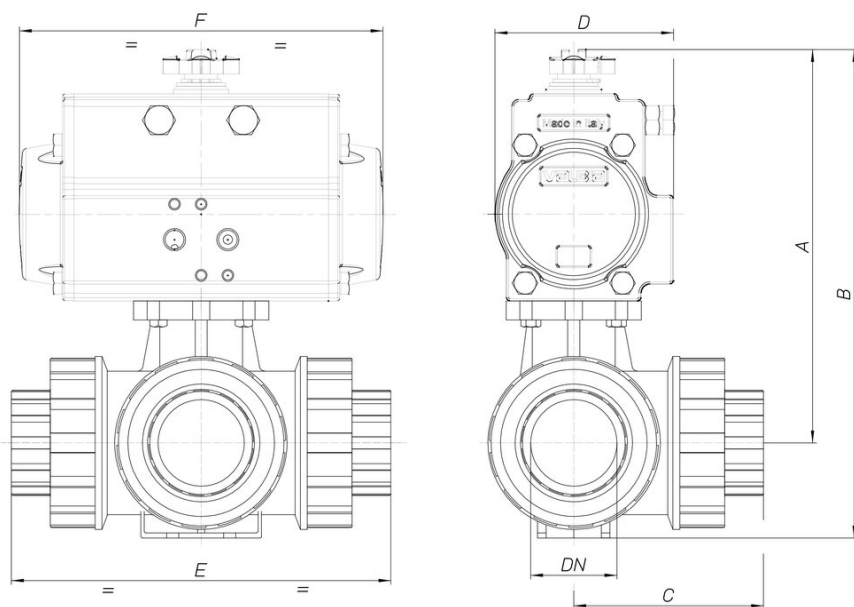

## 8P016400

Valvola 3 vie PVC, sfera a "T" o "L", con attacchi femmina per incollaggio, serie metrica, con attuatore.

### Specifiche tecniche

MOD	PN	A	B	C	D	E	F	ACT.
8P01640004	16	160	189	59	71	118	141	SR 52
8P01640005	16	182	217	73	81	145	164	SR 63
8P01640006	16	187	226	80	81	160	164	SR 63
8P01640007	16	222	268	95	95	189	210	SR 75
8P01640008	16	228	280	110	95	219	210	SR 75
8P01640010	16	259	321	106	106	267	241	SR 85