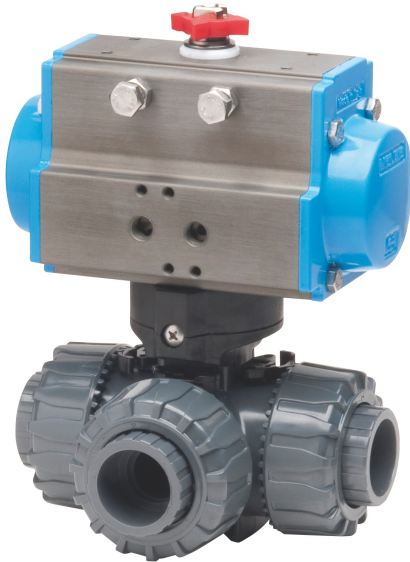

## 8P016400

Valvola 3 vie PVC, sfera a "T" o "L", con attacchi femmina per incollaggio, serie metrica, con attuatore.

### Specifiche tecniche

MOD	PN	A	B	C	D	E	F	ACT.
8P01640004	16	160	189	59	71	118	141	SR 52
8P01640005	16	182	217	73	81	145	164	SR 63
8P01640006	16	187	226	80	81	160	164	SR 63
8P01640007	16	222	268	95	95	189	210	SR 75
8P01640008	16	228	280	110	95	219	210	SR 75
8P01640010	16	259	321	106	106	267	241	SR 85