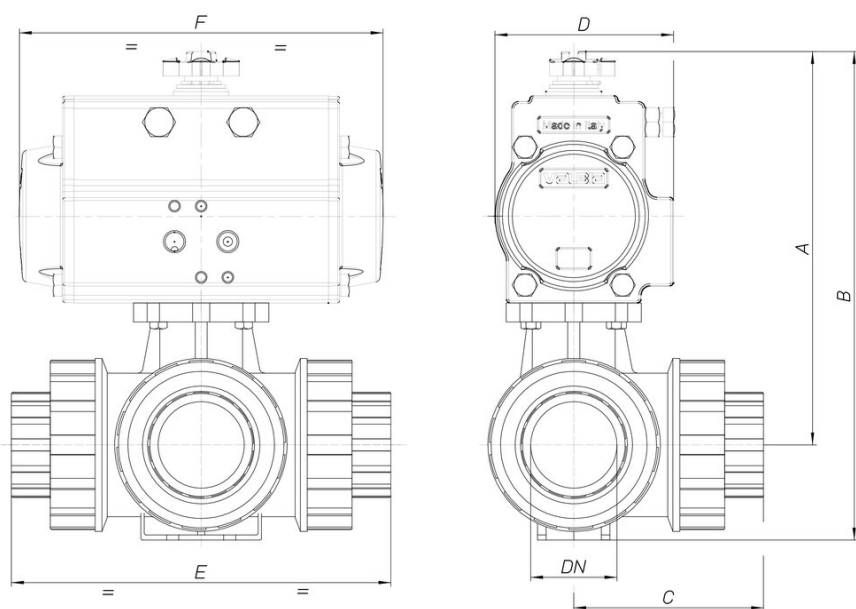

8P016800

Valvola 3 vie PVC, sfera a "T" o "L", con attacchi femmina per incollaggio, serie metrica, con attuatore.

Specifiche tecniche

| MOD | PN | A | B | C | D | E | F | ACT. |
|------------|----|-----|-----|-----|-----|-----|-----|-------|
| 8P01680004 | 16 | 160 | 189 | 59 | 71 | 118 | 141 | SR 52 |
| 8P01680005 | 16 | 182 | 217 | 73 | 81 | 145 | 164 | SR 63 |
| 8P01680006 | 16 | 187 | 226 | 80 | 81 | 160 | 164 | SR 63 |
| 8P01680007 | 16 | 222 | 268 | 95 | 95 | 189 | 210 | SR 75 |
| 8P01680008 | 16 | 228 | 280 | 110 | 95 | 219 | 210 | SR 75 |
| 8P01680010 | 16 | 259 | 321 | 106 | 106 | 267 | 241 | SR 85 |