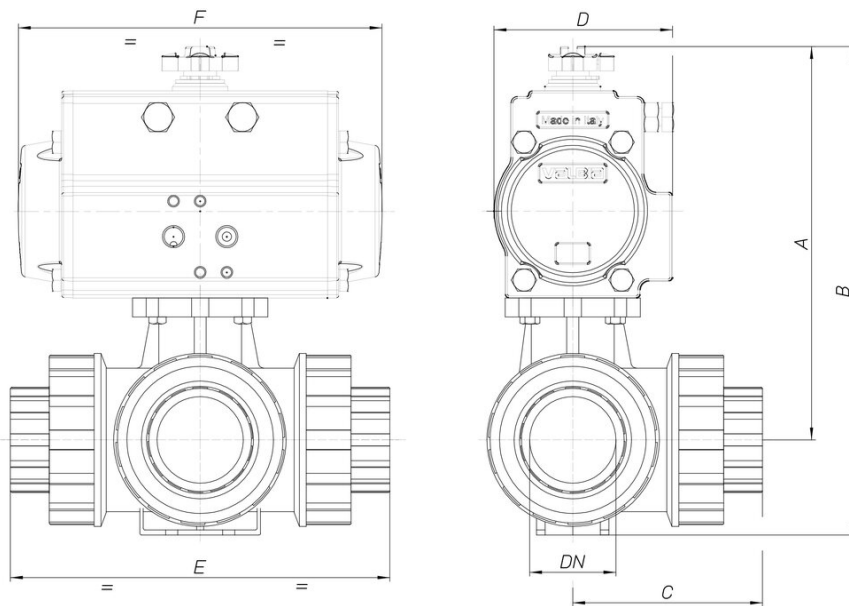

## 8P016800

Valvola 3 vie PVC, sfera a "T" o "L", con attacchi femmina per incollaggio, serie metrica, con attuatore.

### Specifiche tecniche

| MOD        | PN | A   | B   | C   | D   | E   | F   | ACT.  |
|------------|----|-----|-----|-----|-----|-----|-----|-------|
| 8P01680004 | 16 | 160 | 189 | 59  | 71  | 118 | 141 | SR 52 |
| 8P01680005 | 16 | 182 | 217 | 73  | 81  | 145 | 164 | SR 63 |
| 8P01680006 | 16 | 187 | 226 | 80  | 81  | 160 | 164 | SR 63 |
| 8P01680007 | 16 | 222 | 268 | 95  | 95  | 189 | 210 | SR 75 |
| 8P01680008 | 16 | 228 | 280 | 110 | 95  | 219 | 210 | SR 75 |
| 8P01680010 | 16 | 259 | 321 | 106 | 106 | 267 | 241 | SR 85 |