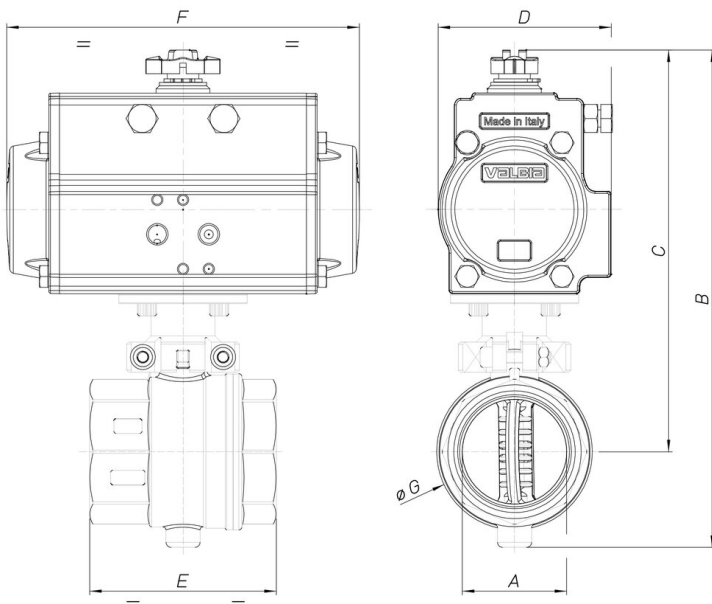

8P021100

Valvola a farfalla in ottone a passaggio totale [RB Art. 600000], filettatura F/F, con attuatore.

Specifiche tecniche

MOD	PN	A	B	C	D	E	F	ØG	ACT.	RI
8P02110004	16	1/2"	144	124	45	49	110	31	DA 32	3752
8P02110005	16	3/4"	151	128	45	56	110	38	DA 32	3752
8P02110006	16	1"	158	131	45	64	110	46	DA 32	3752
8P02110007	16	1"1/4	201	167	71	76	141	56	DA52	3825
8P02110008	16	1"1/2	213	172	71	82	141	66	DA 52	3825
8P02110010	16	2"	240	192	81	93	164	78	DA 63	3208
8P02110012	16	2"1/2	276	213	81	112	164	102	DA 63	3835
8P02110014	16	3"	317	242	95	130	210	122	DA 75	3826