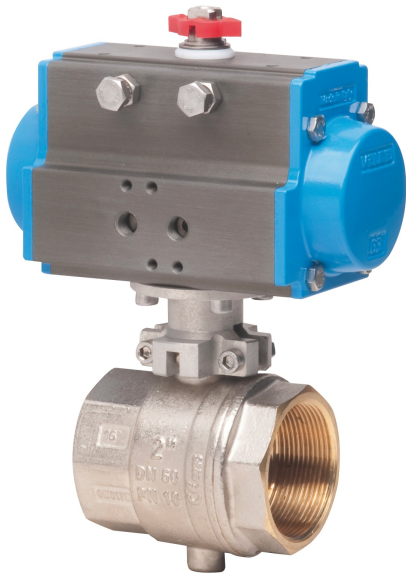

8P021100

Valvola a farfalla in ottone a passaggio totale [RB Art. 600000], filettatura F/F, con attuatore.

Specifiche tecniche

MOD	PN	A	B	C	D	E	F	ØG	ACT.	RI
8P02110004	16	1/2"	144	124	45	49	110	31	DA 32	3752
8P02110005	16	3/4"	151	128	45	56	110	38	DA 32	3752
8P02110006	16	1"	158	131	45	64	110	46	DA 32	3752
8P02110007	16	1"1/4	201	167	71	76	141	56	DA52	3825
8P02110008	16	1"1/2	213	172	71	82	141	66	DA 52	3825
8P02110010	16	2"	240	192	81	93	164	78	DA 63	3208
8P02110012	16	2"1/2	276	213	81	112	164	102	DA 63	3835
8P02110014	16	3"	317	242	95	130	210	122	DA 75	3826