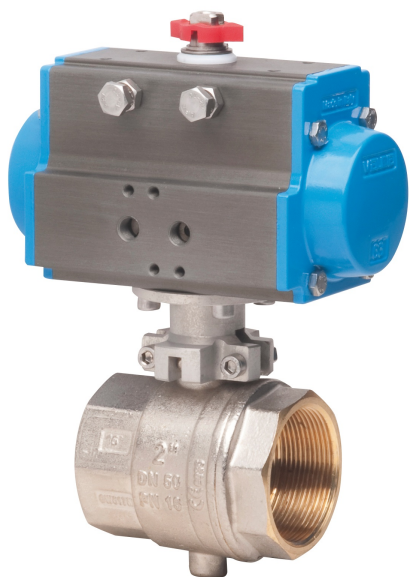

8P021200

Valvola a farfalla in ottone a passaggio totale [RB Art. 600000], filettatura F/F, con attuatore.

Specifiche tecniche

MOD	PN	A	B	C	D	E	F	ØG	ACT.	RI
8P02120004	16	1/2"	181	161	71	49	141	31	SR 52	3827
8P02120005	16	3/4"	189	165	71	56	141	38	SR 52	3827
8P02120006	16	1"	195	168	71	64	141	46	SR 52	3827
8P02120007	16	1"1/4	212	178	81	76	164	56	SR 63	3828
8P02120008	16	1"1/2	242	201	95	82	210	66	SR 75	3833
8P02120010	16	2"	258	210	95	93	210	78	SR 75	3834
8P02120012	16	2"1/2	308	245	106	112	241	102	SR 85	3826
8P02120014	16	3"	331	256	106	130	241	122	SR 85	3826