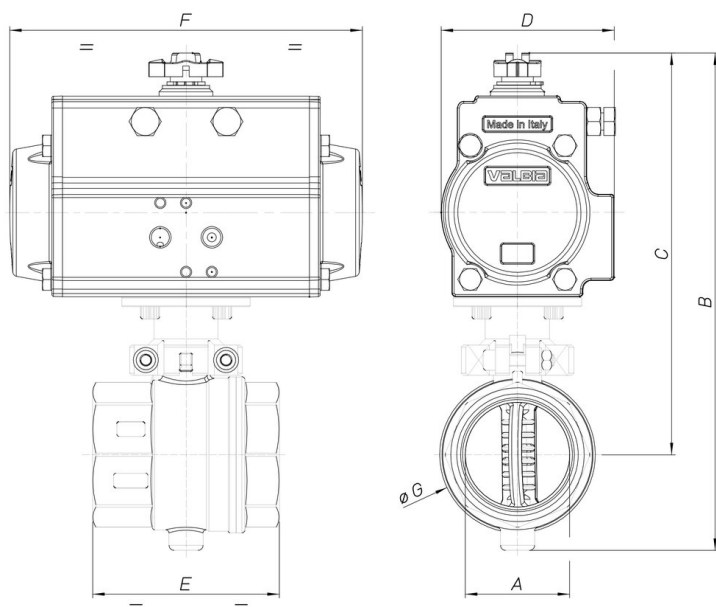

8P021200

Valvola a farfalla in ottone a passaggio totale [RB Art. 600000], filettatura F/F, con attuatore.

Specifiche tecniche

MOD	PN	A	B	C	D	E	F	ØG	ACT.	RI
8P02120004	16	1/2"	181	161	71	49	141	31	SR 52	3827
8P02120005	16	3/4"	189	165	71	56	141	38	SR 52	3827
8P02120006	16	1"	195	168	71	64	141	46	SR 52	3827
8P02120007	16	1"1/4	212	178	81	76	164	56	SR 63	3828
8P02120008	16	1"1/2	242	201	95	82	210	66	SR 75	3833
8P02120010	16	2"	258	210	95	93	210	78	SR 75	3834
8P02120012	16	2"1/2	308	245	106	112	241	102	SR 85	3826
8P02120014	16	3"	331	256	106	130	241	122	SR 85	3826