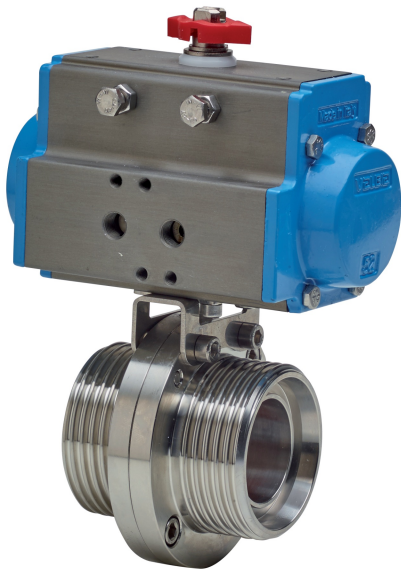

## 8P015700

Valvola a farfalla per uso alimentare, in acciaio inox AISI 304L , attacchi DIN 11851 F/F, con attuatore.

### Specifiche tecniche

<b>MOD</b>	<b>PN</b>	<b>A</b>	<b>B</b>	<b>ØC</b>	<b>D</b>	<b>E</b>	<b>F</b>	<b>ACT.</b>
8P01570006	6	113	153	79	45	68	110	DA 32
8P01570007	6	155	197	85	71	76	141	DA 52
8P01570008	6	157	203	92	71	76	141	DA 52
8P01570010	6	175	227	105	81	80	164	DA 63
8P01570012	6	202	265	125	95	82	210	DA 75
8P01570014	6	224	289	137	106	84	241	DA 85
8P01570018	6	236	314	157	106	88	241	DA 85