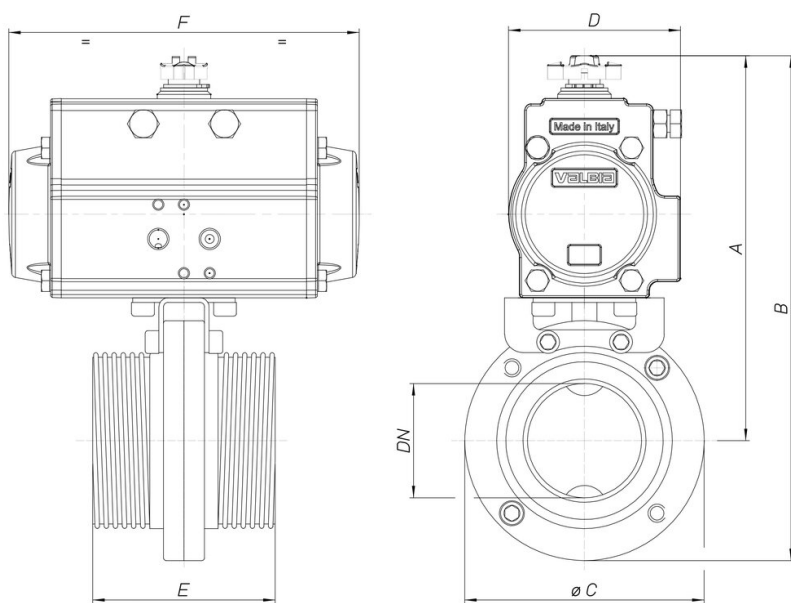

8P015700

Valvola a farfalla per uso alimentare, in acciaio inox AISI 304L , attacchi DIN 11851 F/F, con attuatore.

Specifiche tecniche

MOD	PN	A	B	ØC	D	E	F	ACT.
8P01570006	6	113	153	79	45	68	110	DA 32
8P01570007	6	155	197	85	71	76	141	DA 52
8P01570008	6	157	203	92	71	76	141	DA 52
8P01570010	6	175	227	105	81	80	164	DA 63
8P01570012	6	202	265	125	95	82	210	DA 75
8P01570014	6	224	289	137	106	84	241	DA 85
8P01570018	6	236	314	157	106	88	241	DA 85