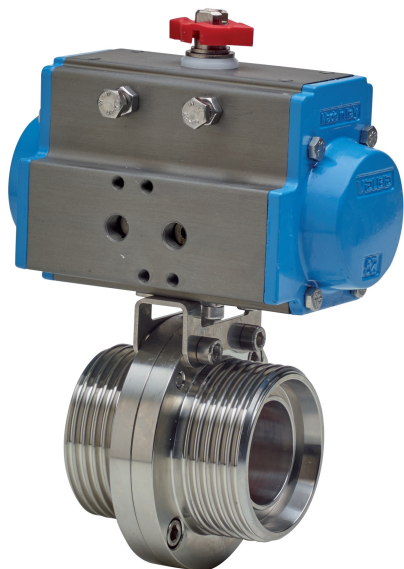

8P015700

Valvola a farfalla per uso alimentare, in acciaio inox AISI 304L , attacchi DIN 11851 F/F, con attuatore.

Specifiche tecniche

MOD	PN	A	B	ØC	D	E	F	ACT.
8P01570006	6	113	153	79	45	68	110	DA 32
8P01570007	6	155	197	85	71	76	141	DA 52
8P01570008	6	157	203	92	71	76	141	DA 52
8P01570010	6	175	227	105	81	80	164	DA 63
8P01570012	6	202	265	125	95	82	210	DA 75
8P01570014	6	224	289	137	106	84	241	DA 85
8P01570018	6	236	314	157	106	88	241	DA 85