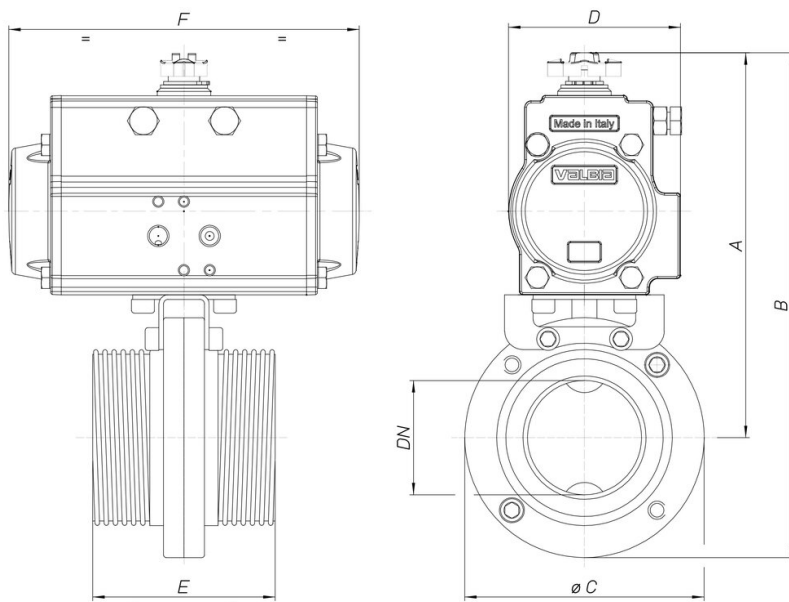

## 8P015700

Valvola a farfalla per uso alimentare, in acciaio inox AISI 304L , attacchi DIN 11851 F/F, con attuatore.

### Specifiche tecniche

<b>MOD</b>	<b>PN</b>	<b>A</b>	<b>B</b>	<b>ØC</b>	<b>D</b>	<b>E</b>	<b>F</b>	<b>ACT.</b>
8P01570006	6	113	153	79	45	68	110	DA 32
8P01570007	6	155	197	85	71	76	141	DA 52
8P01570008	6	157	203	92	71	76	141	DA 52
8P01570010	6	175	227	105	81	80	164	DA 63
8P01570012	6	202	265	125	95	82	210	DA 75
8P01570014	6	224	289	137	106	84	241	DA 85
8P01570018	6	236	314	157	106	88	241	DA 85