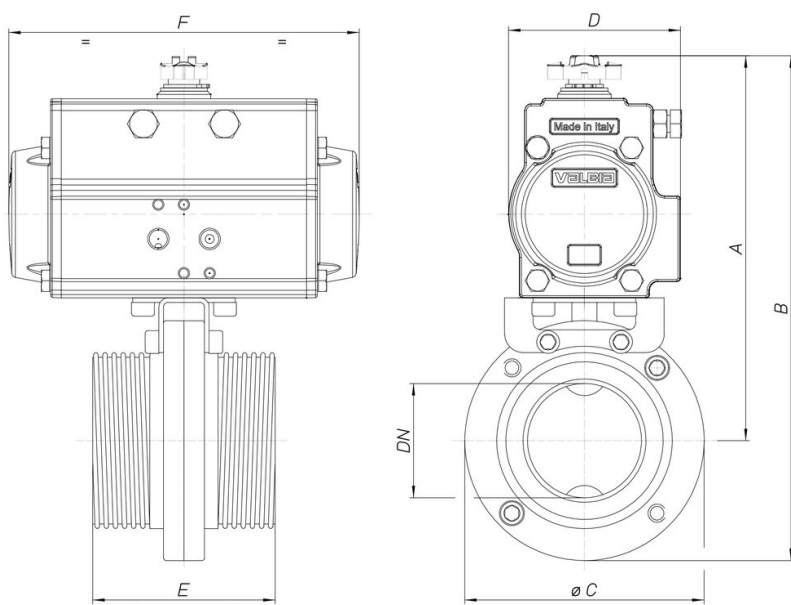

8P015800

Valvola a farfalla per uso alimentare, in acciaio inox AISI 304L , attacchi DIN 11851 F/F, con attuatore.

Specifiche tecniche

MOD	PN	A	B	ØC	D	E	F	ACT.
8P01580006	6	150	189	79	71	68	141	SR 52
8P01580007	6	155	197	85	71	76	141	SR 52
8P01580008	6	169	215	92	81	76	164	SR 63
8P01580010	6	193	245	105	95	80	210	SR 75
8P01580012	6	216	279	125	106	82	241	SR 85
8P01580014	6	224	292	137	106	84	241	SR 85
8P01580018	6	249	327	157	123	88	275	SR 100