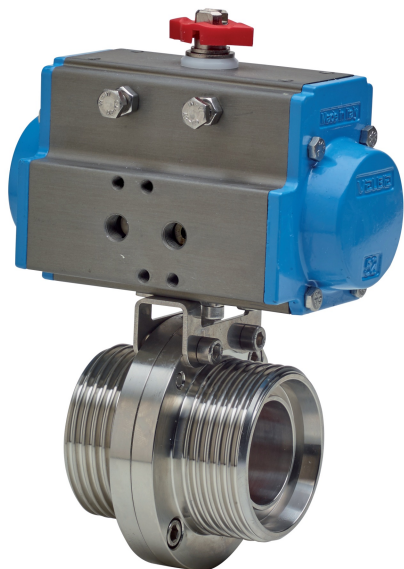

8P015800

Valvola a farfalla per uso alimentare, in acciaio inox AISI 304L , attacchi DIN 11851 F/F, con attuatore.

Specifiche tecniche

MOD	PN	A	B	ØC	D	E	F	ACT.
8P01580006	6	150	189	79	71	68	141	SR 52
8P01580007	6	155	197	85	71	76	141	SR 52
8P01580008	6	169	215	92	81	76	164	SR 63
8P01580010	6	193	245	105	95	80	210	SR 75
8P01580012	6	216	279	125	106	82	241	SR 85
8P01580014	6	224	292	137	106	84	241	SR 85
8P01580018	6	249	327	157	123	88	275	SR 100