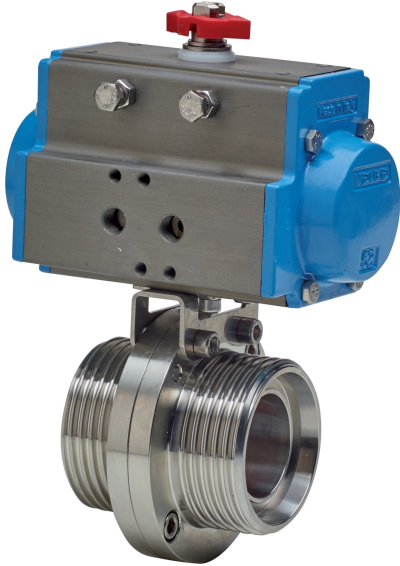

8P015800

Valvola a farfalla per uso alimentare, in acciaio inox AISI 304L , attacchi DIN 11851 F/F, con attuatore.

Specifiche tecniche

MOD	PN	A	B	ØC	D	E	F	ACT.
8P01580006	6	150	189	79	71	68	141	SR 52
8P01580007	6	155	197	85	71	76	141	SR 52
8P01580008	6	169	215	92	81	76	164	SR 63
8P01580010	6	193	245	105	95	80	210	SR 75
8P01580012	6	216	279	125	106	82	241	SR 85
8P01580014	6	224	292	137	106	84	241	SR 85
8P01580018	6	249	327	157	123	88	275	SR 100