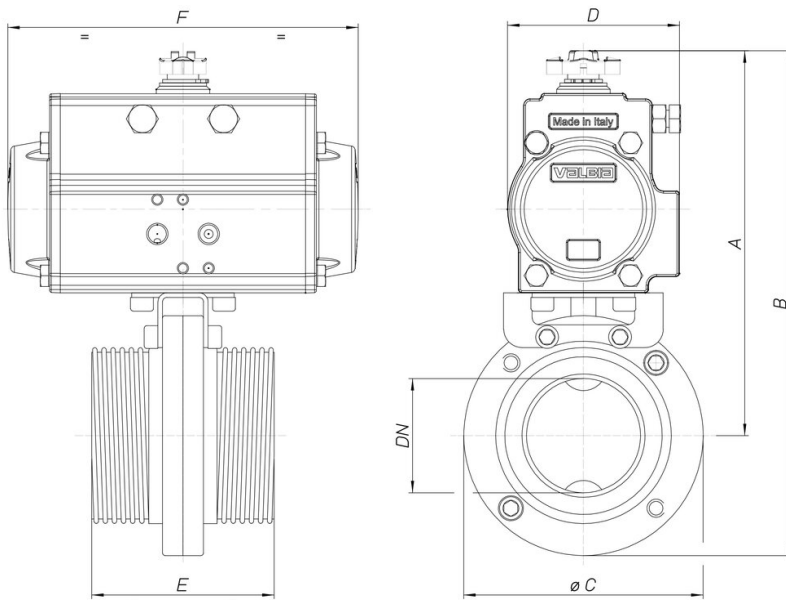

8P015800

Valvola a farfalla per uso alimentare, in acciaio inox AISI 304L , attacchi DIN 11851 F/F, con attuatore.

Specifiche tecniche

MOD	PN	A	B	ØC	D	E	F	ACT.
8P01580006	6	150	189	79	71	68	141	SR 52
8P01580007	6	155	197	85	71	76	141	SR 52
8P01580008	6	169	215	92	81	76	164	SR 63
8P01580010	6	193	245	105	95	80	210	SR 75
8P01580012	6	216	279	125	106	82	241	SR 85
8P01580014	6	224	292	137	106	84	241	SR 85
8P01580018	6	249	327	157	123	88	275	SR 100