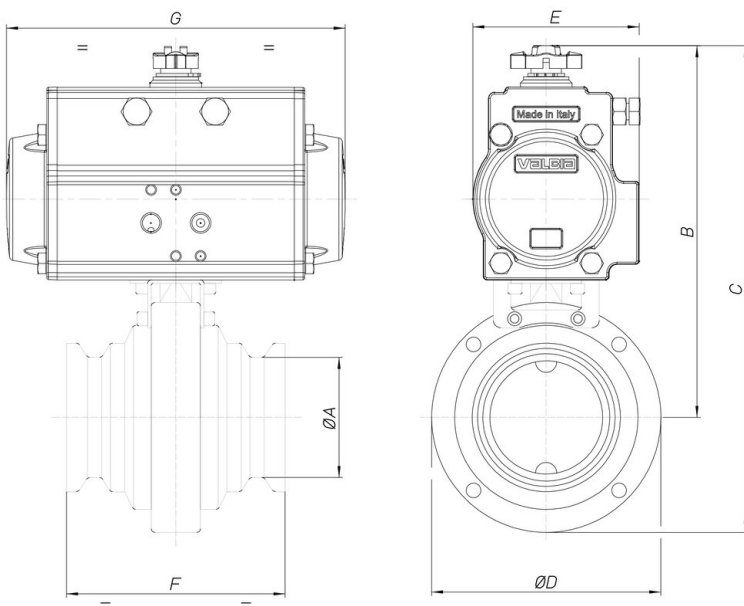

8P025900

Valvola a farfalla attacchi clamp BS4825, in acciaio inox AISI 304.

Specifiche tecniche

MOD	PN	ØA	B	C	ØD	E	F	G	ACT.
8P02590005	6	19	113	138	50	45	58	110	DA 32
8P02590006	6	25	113	153	79	45	68	110	DA 32
8P02590008	6	38	155	197	85	71	76	141	DA 52
8P02590010	6	51	174	227	105	81	80	164	DA 63
8P02590012	6	63	197	254	113	95	82	210	DA 75
8P02590014	6	76	202	265	125	95	82	210	DA 75
8P02590018	6	101	223	302	157	106	88	241	DA 85