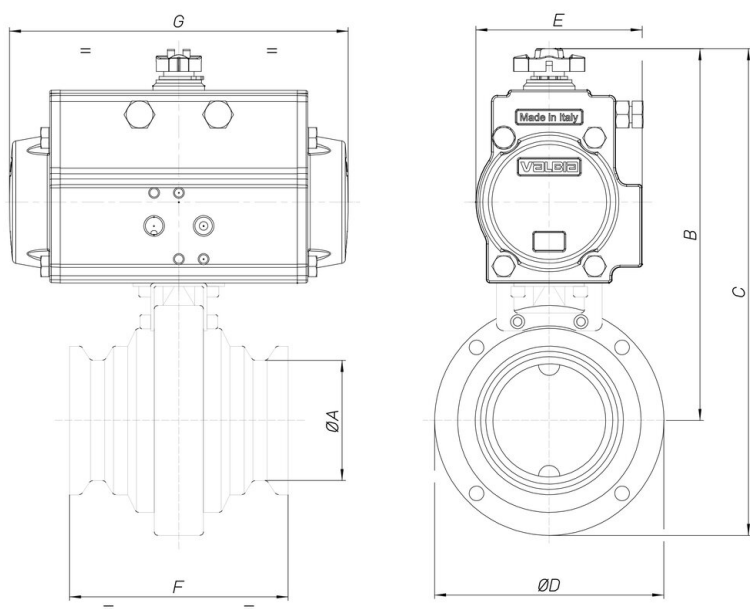

8P026000

Valvola a farfalla attacchi clamp BS4825, in acciaio inox AISI 304.

Specifiche tecniche

MOD	PN	ØA	B	C	ØD	E	F	G	ACT.
8P02600005	6	19	150	175	50	71	58	141	SR 52
8P02600006	6	25	150	189	79	71	68	141	SR 52
8P02600008	6	38	166	209	85	81	76	164	SR 63
8P02600010	6	51	192	245	105	95	80	210	SR 75
8P02600012	6	63	197	254	113	95	82	210	SR 75
8P02600014	6	76	216	279	125	106	82	241	SR 85
8P02600018	6	101	236	314	157	123	88	275	SR 100