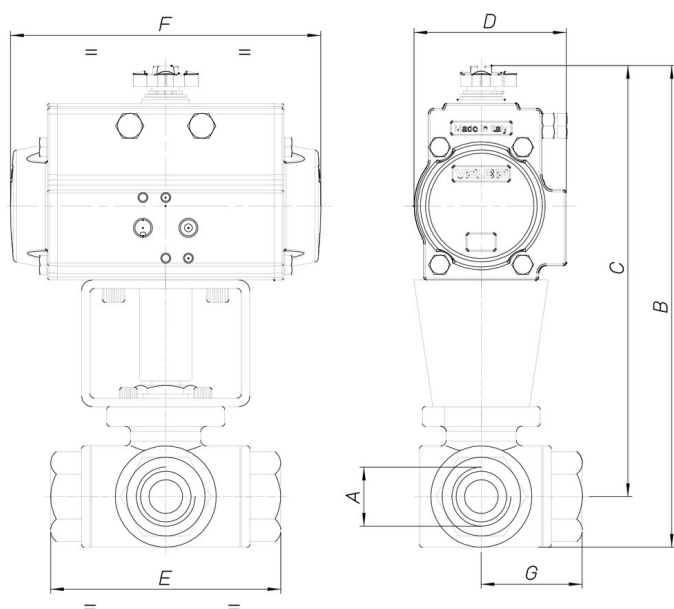

## 8P005900

Valvola a sfera 3 vie [Valpres artt. 772000 (T) - 775000 (L)] con sfera forata a T o L, microfusa, acciaio inox AISI 316-CF8M, filettata F/F/F, con 4 guarnizioni a passaggio ridotto.

### Specifiche tecniche

<b>MOD</b>	<b>PN</b>	<b>A</b>	<b>B</b>	<b>C</b>	<b>D</b>	<b>E</b>	<b>F</b>	<b>G</b>	<b>ACT.</b>	<b>RI</b>
8P00590002	63	1/4"	195	179	71	70	141	35	DA 52	3760
8P00590003	63	3/8"	195	179	71	70	141	35	DA 52	3760
8P00590004	63	1/2"	199	183	71	76	141	38	DA 52	3760
8P00590005	63	3/4"	231	210	81	87	164	45	DA 63	3770
8P00590006	63	1"	239	214	81	103	164	52	DA 63	3762
8P00590007	63	1"1/4	266	219	81	118	164	58	DA 63	3763
8P00590008	63	1"1/2	294	260	106	126	241	63	DA 85	3764
8P00590010	63	2"	309	269	106	149	241	75	DA 85	3003