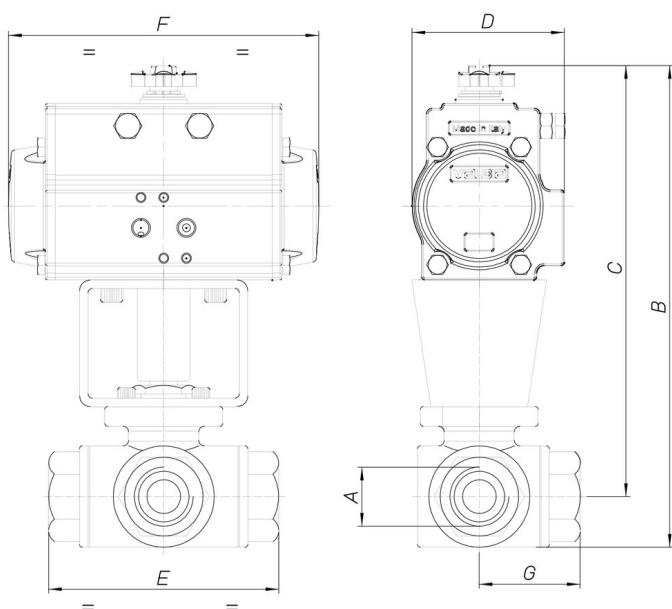

8P005900

Valvola a sfera 3 vie [Valpres artt. 772000 (T) - 775000 (L)] con sfera forata a T o L, microfusa, acciaio inox AISI 316-CF8M, filettata F/F/F, con 4 guarnizioni a passaggio ridotto.

Specifiche tecniche

MOD	PN	A	B	C	D	E	F	G	ACT.	RI
8P00590002	63	1/4"	195	179	71	70	141	35	DA 52	3760
8P00590003	63	3/8"	195	179	71	70	141	35	DA 52	3760
8P00590004	63	1/2"	199	183	71	76	141	38	DA 52	3760
8P00590005	63	3/4"	231	210	81	87	164	45	DA 63	3770
8P00590006	63	1"	239	214	81	103	164	52	DA 63	3762
8P00590007	63	1"1/4	266	219	81	118	164	58	DA 63	3763
8P00590008	63	1"1/2	294	260	106	126	241	63	DA 85	3764
8P00590010	63	2"	309	269	106	149	241	75	DA 85	3003