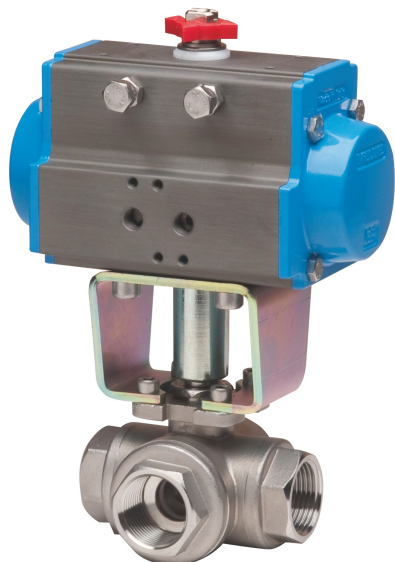

8P005900

Valvola a sfera 3 vie [Valpres artt. 772000 (T) - 775000 (L)] con sfera forata a T o L, microfusa, acciaio inox AISI 316-CF8M, filettata F/F/F, con 4 guarnizioni a passaggio ridotto.

Specifiche tecniche

MOD	PN	A	B	C	D	E	F	G	ACT.	RI
8P00590002	63	1/4"	195	179	71	70	141	35	DA 52	3760
8P00590003	63	3/8"	195	179	71	70	141	35	DA 52	3760
8P00590004	63	1/2"	199	183	71	76	141	38	DA 52	3760
8P00590005	63	3/4"	231	210	81	87	164	45	DA 63	3770
8P00590006	63	1"	239	214	81	103	164	52	DA 63	3762
8P00590007	63	1"1/4	266	219	81	118	164	58	DA 63	3763
8P00590008	63	1"1/2	294	260	106	126	241	63	DA 85	3764
8P00590010	63	2"	309	269	106	149	241	75	DA 85	3003