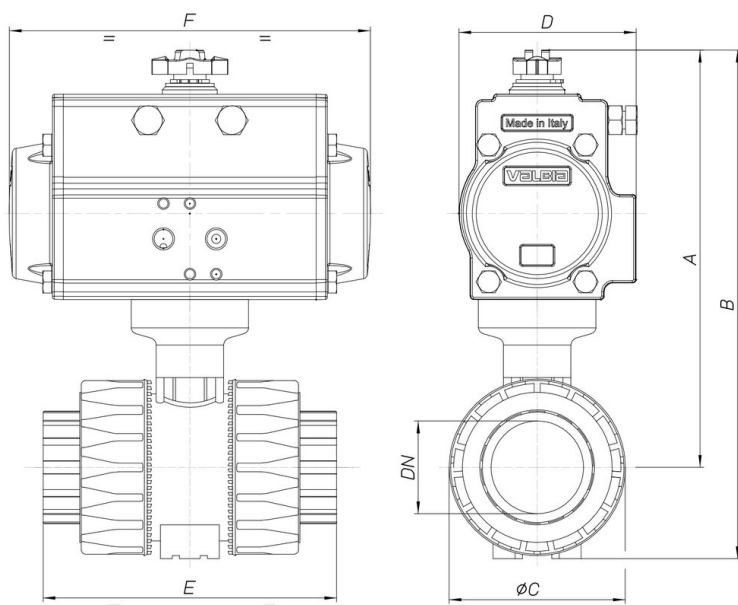

## 8P016200

Valvola a sfera 2 vie PVC con attacchi femmina metrici per incollaggio, con attuatore.

### Specifiche tecniche

<b>MOD</b>	<b>PN</b>	<b>A</b>	<b>B</b>	<b>ØC</b>	<b>D</b>	<b>E</b>	<b>F</b>	<b>ACT.</b>
8P01620003	16	160	189	54	71	103	141	SR 52
8P01620004	16	160	189	54	71	103	141	SR 52
8P01620005	16	171	206	65	71	115	141	SR 52
8P01620006	16	174	213	73	71	128	141	SR 52
8P01620007	16	204	236	86	81	146	164	SR 63
8P01620008	16	228	280	98	95	164	210	SR 75
8P01620010	16	245	307	122	95	199	210	SR 75
8P01620012	10	265	352	164	106	235	241	SR 85
8P01620014	10	291	396	203	123	270	275	SR 100
8P01620018	10	343	472	238	137	308	333	SR 115