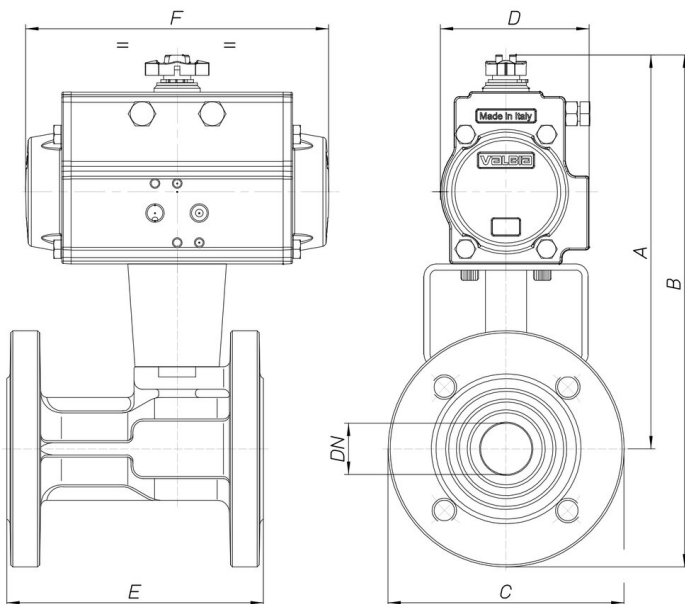

## 8P004600

Valvola a sfera 2 vie [Valpres Art. 730008 da DN25 a DN65 - Art. 730003 da DN80 a DN200], flangiata PN16, in ghisa, con sfera e asta inox AISI 304, passaggio totale, scartamento secondo norma EN558 basic series 14 (DN200 basic series 27).

### Specifiche tecniche

<b>MOD</b>	<b>PN</b>	<b>A</b>	<b>B</b>	<b>C</b>	<b>D</b>	<b>E</b>	<b>F</b>	<b>ACT.</b>	<b>RI</b>
8P00460006	16	203	261	115	81	125	164	SR 63	3007
8P00460007	16	209	279	140	81	130	164	SR 63	3007
8P00460008	16	259	334	150	106	140	241	SR 85	3009
8P00460010	16	279	362	165	123	150	275	SR 100	3009
8P00460012	16	348	441	185	137	170	333	SR 115	3010
8P00460014	16	371	471	200	148	180	372	SR 125	3010
8P00460018	16	389	499	220	148	190	372	SR 125	3005
8P00460019	16	434	559	250	164	200	435	SR 140	3037
8P00460020	16	481	624	285	186	210	500	SR 160	3039
8P00460021	16	580	782	340	217	400	579	SR 200	3040