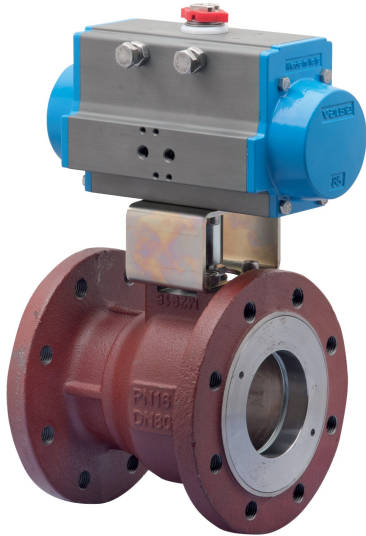

## 8P004600

Valvola a sfera 2 vie [Valpres Art. 730008 da DN25 a DN65 - Art. 730003 da DN80 a DN200], flangiata PN16, in ghisa, con sfera e asta inox AISI 304, passaggio totale, scartamento secondo norma EN558 basic series 14 (DN200 basic series 27).

### Specifiche tecniche

<b>MOD</b>	<b>PN</b>	<b>A</b>	<b>B</b>	<b>C</b>	<b>D</b>	<b>E</b>	<b>F</b>	<b>ACT.</b>	<b>RI</b>
8P00460006	16	203	261	115	81	125	164	SR 63	3007
8P00460007	16	209	279	140	81	130	164	SR 63	3007
8P00460008	16	259	334	150	106	140	241	SR 85	3009
8P00460010	16	279	362	165	123	150	275	SR 100	3009
8P00460012	16	348	441	185	137	170	333	SR 115	3010
8P00460014	16	371	471	200	148	180	372	SR 125	3010
8P00460018	16	389	499	220	148	190	372	SR 125	3005
8P00460019	16	434	559	250	164	200	435	SR 140	3037
8P00460020	16	481	624	285	186	210	500	SR 160	3039
8P00460021	16	580	782	340	217	400	579	SR 200	3040