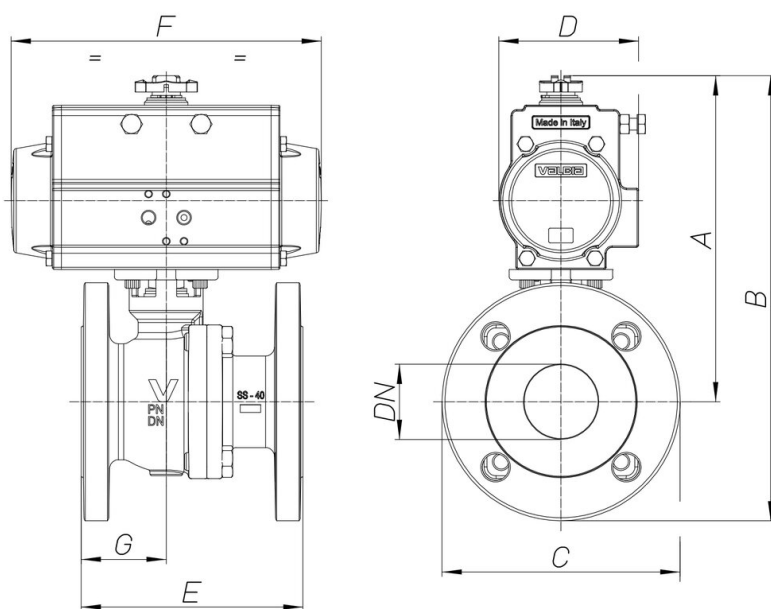

8P050300

Valvola a sfera Split Body [Valpres art. 765000] flangiata PN16, in acciaio inox AISI 316 CF8M, passaggio totale, con connessione organo di comando ISO 5211, scartamento secondo norma EN558 basic series 27, Fire Safe, dispositivo antistatico.

Specifiche tecniche

MOD	PN	A	B	C	D	E	F	G	ACT.	KIT
8P05030006	40	171	229	115	81	125	164	53	SR63	RI4580
8P05030007	40	184	254	140	81	130	164	55	SR63	RI4580
8P05030008	40	211	286	150	95	140	210	52	SR75	RI4582
8P05030010	40	235	318	165	106	150	241	58	SR85	RI4583
8P05030012	16	303	396	185	137	170	333	63	SR115	RI4585
8P05030014	16	312	412	200	137	180	333	76	SR115	RI4585
8P05030018	16	339	449	200	148	190	372	80	SR125	RI4587