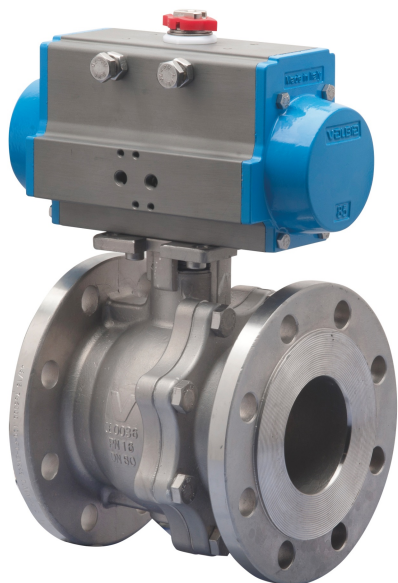

8P050300

Valvola a sfera Split Body [Valpres art. 765000] flangiata PN16, in acciaio inox AISI 316 CF8M, passaggio totale, con connessione organo di comando ISO 5211, scartamento secondo norma EN558 basic series 27, Fire Safe, dispositivo antistatico.

Specifiche tecniche

MOD	PN	A	B	C	D	E	F	G	ACT.	KIT
8P05030006	40	171	229	115	81	125	164	53	SR63	RI4580
8P05030007	40	184	254	140	81	130	164	55	SR63	RI4580
8P05030008	40	211	286	150	95	140	210	52	SR75	RI4582
8P05030010	40	235	318	165	106	150	241	58	SR85	RI4583
8P05030012	16	303	396	185	137	170	333	63	SR115	RI4585
8P05030014	16	312	412	200	137	180	333	76	SR115	RI4585
8P05030018	16	339	449	200	148	190	372	80	SR125	RI4587