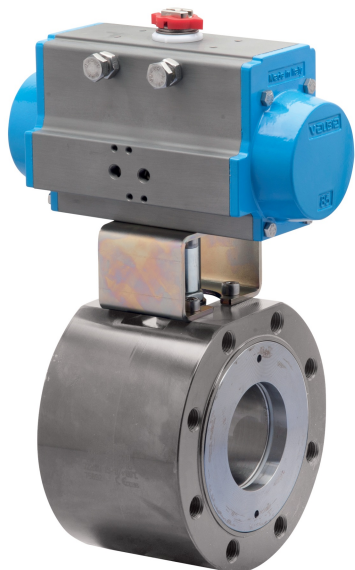

8P004000

Valvola a sfera 2 vie [Valpres Art. 720212], flangiata tipo "WAFER" ANSI 300, acciaio inox AISI 316-CF8M, con attuatore.

Specifiche tecniche

MOD	PN	A	B	C	D	E	F	ACT.	RI
8P00400004	50	199	247	95	81	35	164	SR 63	3812
8P00400005	50	238	298	120	106	40	241	SR 85	3813
8P00400006	50	244	304	120	106	46	241	SR 85	3814
8P00400007	50	244	309	130	106	54	241	SR 85	3815
8P00400008	50	276	351	150	123	64	275	SR 100	4244
8P00400010	50	324	406	165	137	82	333	SR115	3816
8P00400012	50	371	466	190	148	103	372	SR 125	3817
8P00400014	50	379	484	210	148	122	372	SR 125	3817
8P00400018	50	445	572	254	186	152	500	SR 160	3818
8P00400020	50	625	785	320	249	232	690	SR 230	3819