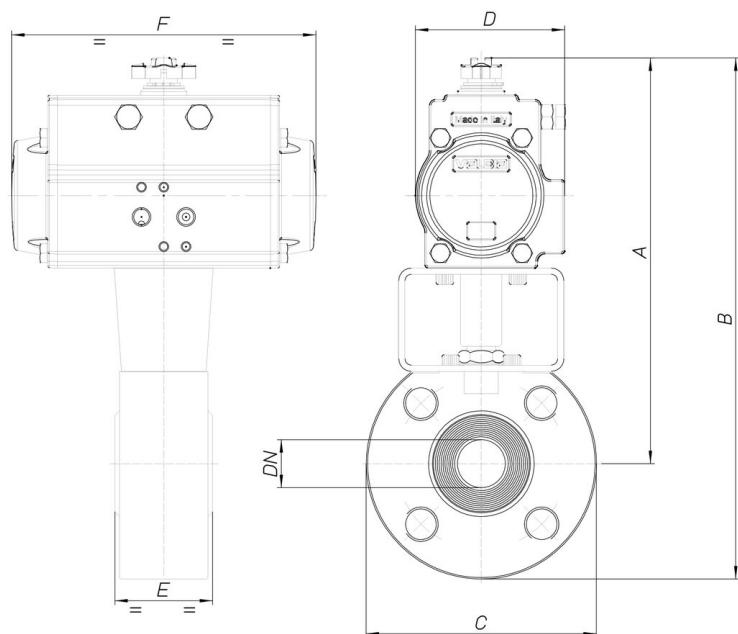

8P004000

Valvola a sfera 2 vie [Valpres Art. 720212], flangiata tipo "WAFER" ANSI 300, acciaio inox AISI 316-CF8M, con attuatore.

Specifiche tecniche

MOD	PN	A	B	C	D	E	F	ACT.	RI
8P00400004	50	199	247	95	81	35	164	SR 63	3812
8P00400005	50	238	298	120	106	40	241	SR 85	3813
8P00400006	50	244	304	120	106	46	241	SR 85	3814
8P00400007	50	244	309	130	106	54	241	SR 85	3815
8P00400008	50	276	351	150	123	64	275	SR 100	4244
8P00400010	50	324	406	165	137	82	333	SR115	3816
8P00400012	50	371	466	190	148	103	372	SR 125	3817
8P00400014	50	379	484	210	148	122	372	SR 125	3817
8P00400018	50	445	572	254	186	152	500	SR 160	3818
8P00400020	50	625	785	320	249	232	690	SR 230	3819