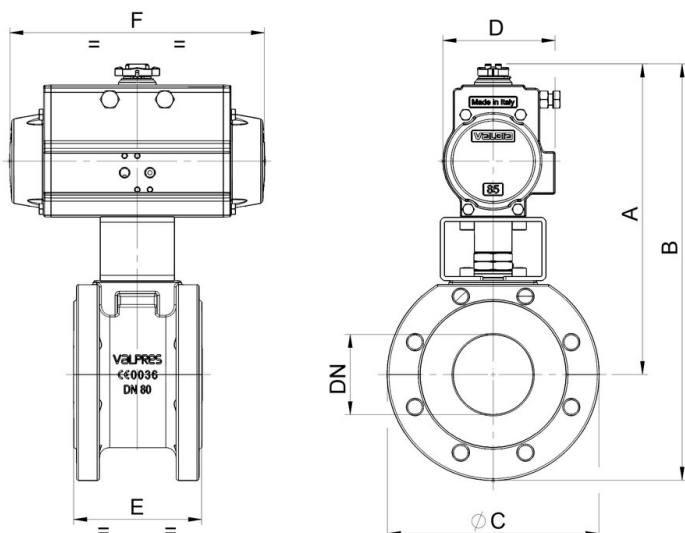

8P109800

Valvola a sfera 2 vie [Valpres art. 721V00 DN15 a DN100 (DN65 e DN100 solo PN16) art. 721V78 DN65 e DN100 solo PN40] flangiata PN16/40, tipo Wafer in acciaio inox A351-CF8M a passaggio totale con tenuta asta V-Pack, scartamento secondo EN 558 series 100, Fire Safe, dispositivo antistatico.

NEW

Specifiche tecniche

MOD	PN	A	B	ØC	D	E	F	ACT.	RI
8P10980004	16-40	149	197	95	45	36	110	DA 32	5343
8P10980005	16-40	190	243	105	71	39	141	DA 52	5344
8P10980006	16-40	198	256	115	71	44	141	DA 52	3542
8P10980007	16-40	202	272	140	71	52	141	DA 52	3521
8P10980008	16-40	235	310	150	81	64	164	DA 63	3521
8P10980010	16-40	261	344	165	95	83	210	DA 75	3526
8P10980012	16	288	380	185	106	105	241	DA 85	3522
8P10980014	40	288	380	185	106	105	241	DA 85	5345
8P10980018	16-40	294	394	200	106	121	241	DA 100	3522