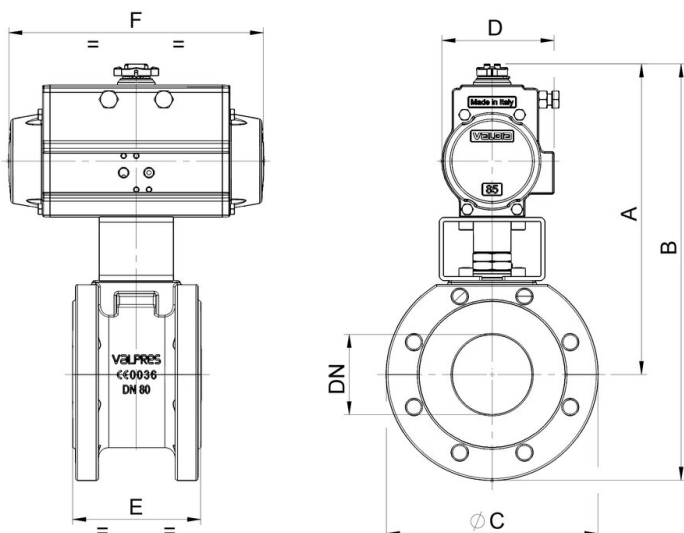

8P109900

Valvola a sfera 2 vie [Valpres art. 721V00 DN15 a DN100 (DN65 e DN100 solo PN16) art. 721V78 DN65 e DN100 solo PN40] flangiata PN16/40, tipo Wafer in acciaio inox A351-CF8M a passaggio totale con tenuta asta V-Pack, scartamento secondo EN 558 series 100, Fire Safe, dispositivo antistatico.

NEW

Specifiche tecniche

MOD	PN	A	B	ØC	D	E	F	ACT.	RI
8P10990004	16-40	149	197	95	45	36	110	DA 32	5343
8P10990005	16-40	190	243	105	71	39	141	DA 52	5344
8P10990006	16-40	198	256	115	71	44	141	DA 52	3542
8P10990007	16-40	202	272	140	71	52	141	DA 52	3521
8P10990008	16-40	235	310	150	81	64	164	DA 63	3521
8P10990010	16-40	261	344	165	95	83	210	DA 75	3526
8P10990012	16	288	380	185	106	105	241	DA 85	3522
8P10990014	40	288	380	185	106	105	241	DA 85	5345
8P10990018	16-40	294	394	200	106	121	241	DA 100	3522