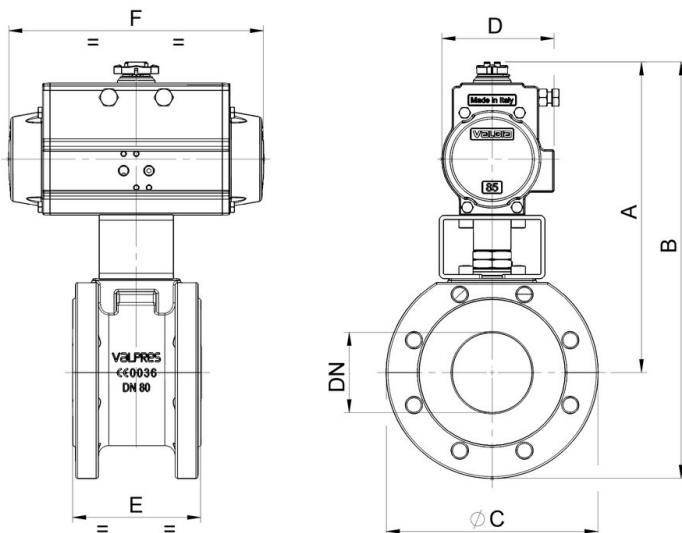

8P109900

Valvola a sfera 2 vie [Valpres art. 721V00 DN15 a DN100 (DN65 e DN100 solo PN16) art. 721V78 DN65 e DN100 solo PN40] flangiata PN16/40, tipo Wafer in acciaio inox A351-CF8M a passaggio totale con tenuta asta V-Pack, scartamento secondo EN 558 series 100, Fire Safe, dispositivo antistatico.

NEW

Specifiche tecniche

MOD	PN	A	B	ØC	D	E	F	ACT.	RI
8P10990004	16-40	149	197	95	45	36	110	DA 32	5343
8P10990005	16-40	190	243	105	71	39	141	DA 52	5344
8P10990006	16-40	198	256	115	71	44	141	DA 52	3542
8P10990007	16-40	202	272	140	71	52	141	DA 52	3521
8P10990008	16-40	235	310	150	81	64	164	DA 63	3521
8P10990010	16-40	261	344	165	95	83	210	DA 75	3526
8P10990012	16	288	380	185	106	105	241	DA 85	3522
8P10990014	40	288	380	185	106	105	241	DA 85	5345
8P10990018	16-40	294	394	200	106	121	241	DA 100	3522