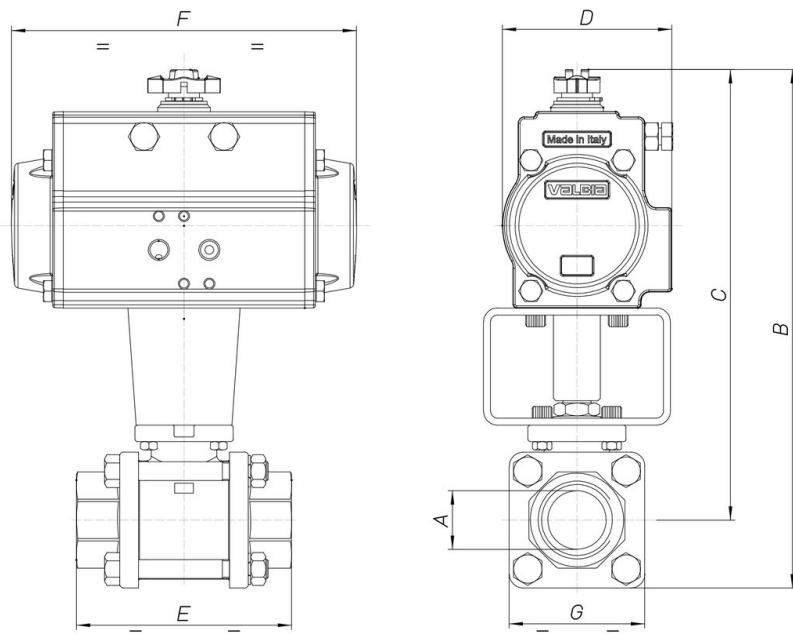

## 8P002200 F/F vap

Valvola a sfera 2 vie in tre pezzi [Valpres Artt. 710063 F/F vap PN15 - 710064 SW vap PN15 - 710065 BW vap PN15], per VAPORE, acciaio al carbonio LCB, con sfera e asta inox AISI 304, con attuatore.

### Specifiche tecniche

| <b>MOD</b> | <b>PN</b> | <b>A</b> | <b>B</b> | <b>C</b> | <b>D</b> | <b>E</b> | <b>F</b> | <b>G</b> | <b>ACT.</b> | <b>RI</b> |
|------------|-----------|----------|----------|----------|----------|----------|----------|----------|-------------|-----------|
| 8P00220002 | 15        | 1/4**    | 128      | 111      | 45       | 57       | 110      | 33       | DA 32       | 3015      |
| 8P00220003 | 15        | 3/8"     | 128      | 111      | 45       | 57       | 110      | 33       | DA 32       | 3015      |
| 8P00220004 | 15        | 1/2"     | 135      | 116      | 45       | 65       | 110      | 38       | DA 32       | 3789      |
| 8P00220005 | 15        | 3/4"     | 212      | 188      | 71       | 76       | 141      | 47       | DA 52       | 3781      |
| 8P00220006 | 15        | 1"       | 222      | 193      | 71       | 92       | 141      | 58       | DA 52       | 3030      |
| 8P00220007 | 15        | 1"1/4    | 230      | 197      | 71       | 106      | 141      | 67       | DA 52       | 3030      |
| 8P00220008 | 15        | 1"1/2    | 267      | 229      | 81       | 116      | 164      | 76       | DA 63       | 3031      |
| 8P00220010 | 15        | 2"       | 298      | 253      | 95       | 136      | 210      | 90       | DA 75       | 3034      |
| 8P00220012 | 15        | 2"1/2    | 348      | 281      | 106      | 153      | 241      | 134      | DA 85       | 3003      |
| 8P00220014 | 15        | 3"       | 373      | 292      | 106      | 180      | 241      | 161      | DA 85       | 3003      |
| 8P00220018 | 15        | 4"       | 436      | 341      | 123      | 217      | 275      | 190      | DA 100      | 3004      |