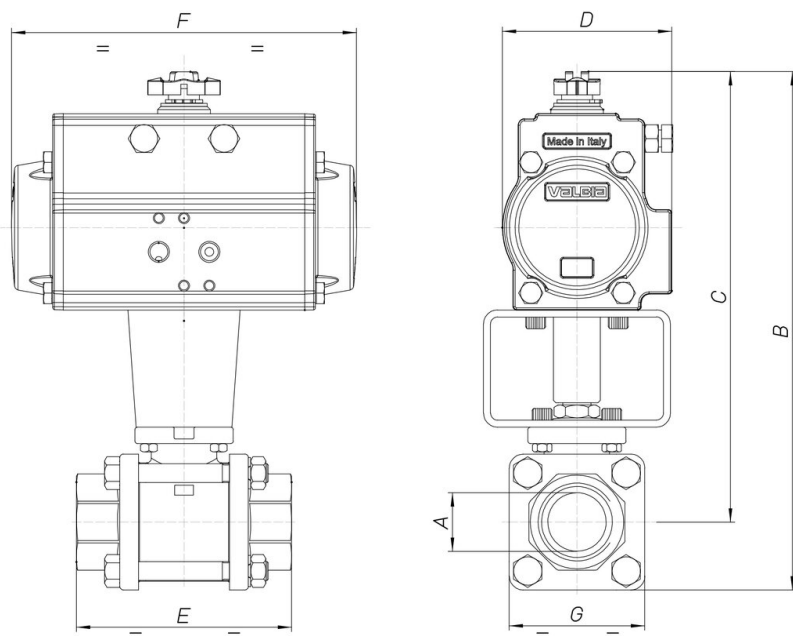

8P002200 F/F vap

Valvola a sfera 2 vie in tre pezzi [Valpres Artt. 710063 F/F vap PN15 - 710064 SW vap PN15 - 710065 BW vap PN15], per VAPORE, acciaio al carbonio LCB, con sfera e asta inox AISI 304, con attuatore.

Specifiche tecniche

MOD	PN	A	B	C	D	E	F	G	ACT.	RI
8P00220002	15	1/4**	128	111	45	57	110	33	DA 32	3015
8P00220003	15	3/8"	128	111	45	57	110	33	DA 32	3015
8P00220004	15	1/2"	135	116	45	65	110	38	DA 32	3789
8P00220005	15	3/4"	212	188	71	76	141	47	DA 52	3781
8P00220006	15	1"	222	193	71	92	141	58	DA 52	3030
8P00220007	15	1"1/4	230	197	71	106	141	67	DA 52	3030
8P00220008	15	1"1/2	267	229	81	116	164	76	DA 63	3031
8P00220010	15	2"	298	253	95	136	210	90	DA 75	3034
8P00220012	15	2"1/2	348	281	106	153	241	134	DA 85	3003
8P00220014	15	3"	373	292	106	180	241	161	DA 85	3003
8P00220018	15	4"	436	341	123	217	275	190	DA 100	3004