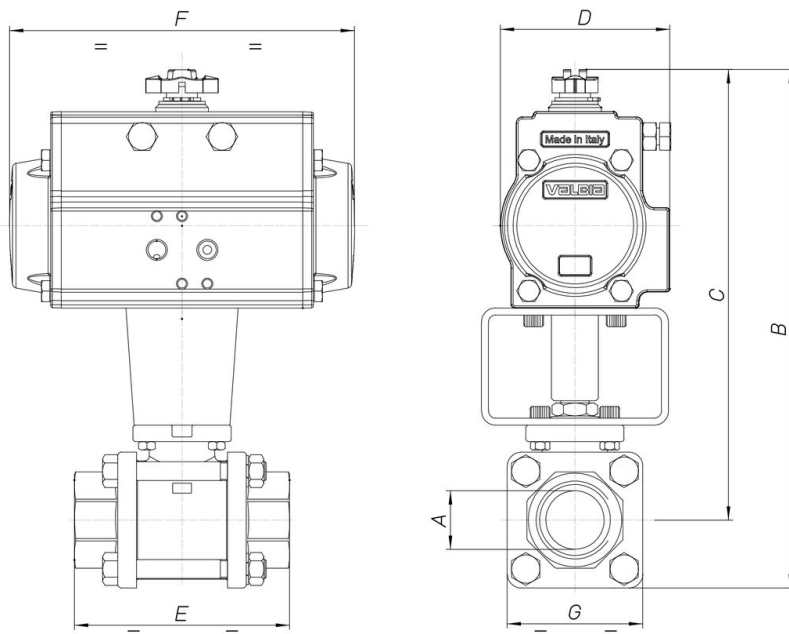

## 8P002800 F/F vap

Valvola a sfera 2 vie in tre pezzi [Valpres Artt. 710063 F/F vap PN15 - 710064 SW vap PN15 - 710065 BW vap PN15], per VAPORE, acciaio al carbonio LCB, con sfera e asta inox AISI 304, con attuatore.

### Specifiche tecniche

<b>MOD</b>	<b>PN</b>	<b>A</b>	<b>B</b>	<b>C</b>	<b>D</b>	<b>E</b>	<b>F</b>	<b>G</b>	<b>ACT.</b>	<b>RI</b>
8P00280002	15	1/4**	164	148	71	57	141	33	SR 52	3021
8P00280003	15	3/8"	164	148	71	57	141	33	SR 52	3021
8P00280004	15	1/2"	171	152	71	65	141	38	SR 52	3790
8P00280005	15	3/4"	224	200	81	76	164	47	SR 63	3783
8P00280006	15	1"	234	205	81	92	164	58	SR 63	3033
8P00280007	15	1"1/4	242	209	81	106	164	67	SR 63	3033
8P00280008	15	1"1/2	299	261	106	116	241	76	SR 85	3034
8P00280010	15	2"	326	281	123	136	275	90	SR 100	3034
8P00280012	15	2"1/2	415	348	137	153	333	134	SR 115	3010
8P00280014	15	3"	452	371	148	180	372	161	SR 125	3010
8P00280018	15	4"	482	387	148	217	372	190	SR 125	3005