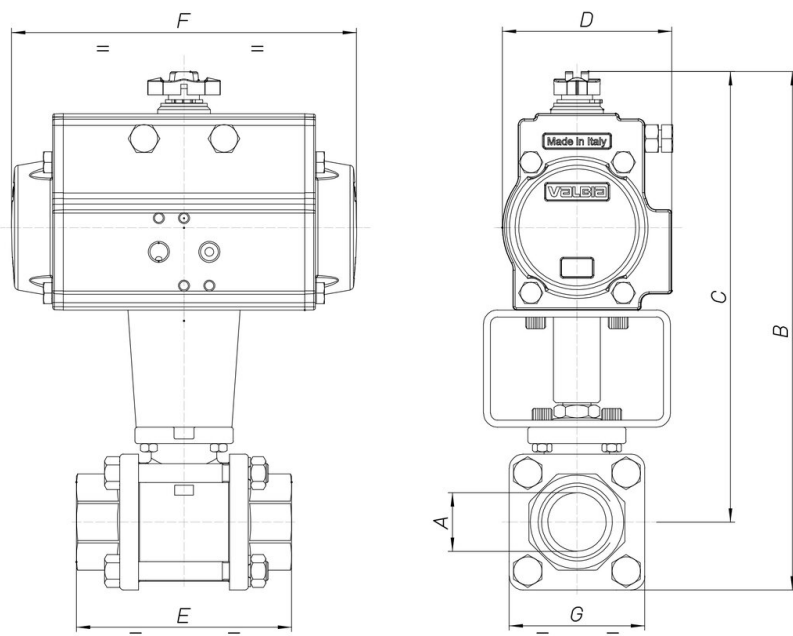

8P002300 SW vap

Valvola a sfera 2 vie in tre pezzi [Valpres Artt. 710063 F/F vap PN15 - 710064 SW vap PN15 - 710065 BW vap PN15], per VAPORE, acciaio al carbonio LCB, con sfera e asta inox AISI 304, con attuatore.

Specifiche tecniche

MOD	PN	A	B	C	D	E	F	G	ACT.	RI
8P00230002	15	1/4**	128	111	45	57	110	33	DA 32	3015
8P00230003	15	3/8"	128	111	45	57	110	33	DA 32	3015
8P00230004	15	1/2"	135	116	45	65	110	38	DA 32	3789
8P00230005	15	3/4"	212	188	71	76	141	47	DA 52	3781
8P00230006	15	1"	222	193	71	92	141	58	DA 52	3030
8P00230007	15	1"1/4	230	197	71	106	141	67	DA 52	3030
8P00230008	15	1"1/2	267	229	81	116	164	76	DA 63	3031
8P00230010	15	2"	298	253	95	136	210	90	DA 75	3034
8P00230012	15	2"1/2	348	281	106	153	241	134	DA 85	3003
8P00230014	15	3"	373	292	106	180	241	161	DA 85	3003
8P00230018	15	4"	436	341	123	217	275	190	DA 100	3004