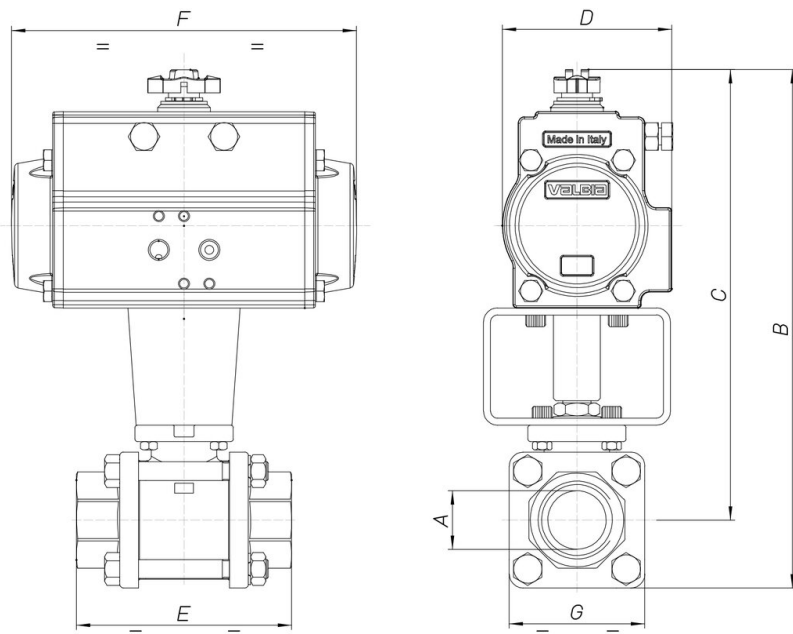

## 8P002900 SW vap

Valvola a sfera 2 vie in tre pezzi [Valpres Artt. 710063 F/F vap PN15 - 710064 SW vap PN15 - 710065 BW vap PN15], per VAPORE, acciaio al carbonio LCB, con sfera e asta inox AISI 304, con attuatore.

### Specifiche tecniche

<b>MOD</b>	<b>PN</b>	<b>A</b>	<b>B</b>	<b>C</b>	<b>D</b>	<b>E</b>	<b>F</b>	<b>G</b>	<b>ACT.</b>	<b>RI</b>
8P00290002	15	1/4**	164	148	71	57	141	33	SR 52	3021
8P00290003	15	3/8"	164	148	71	57	141	33	SR 52	3021
8P00290004	15	1/2"	171	152	71	65	141	38	SR 52	3790
8P00290005	15	3/4"	224	200	81	76	164	47	SR 63	3783
8P00290006	15	1"	234	205	81	92	164	58	SR 63	3033
8P00290007	15	1"1/4	242	209	81	106	164	67	SR 63	3033
8P00290008	15	1"1/2	299	261	106	116	241	76	SR 85	3034
8P00290010	15	2"	326	281	123	136	275	90	SR 100	3034
8P00290012	15	2"1/2	415	348	137	153	333	134	SR 115	3010
8P00290014	15	3"	452	371	148	180	372	161	SR 125	3010
8P00290018	15	4"	482	387	148	217	372	190	SR 125	3005