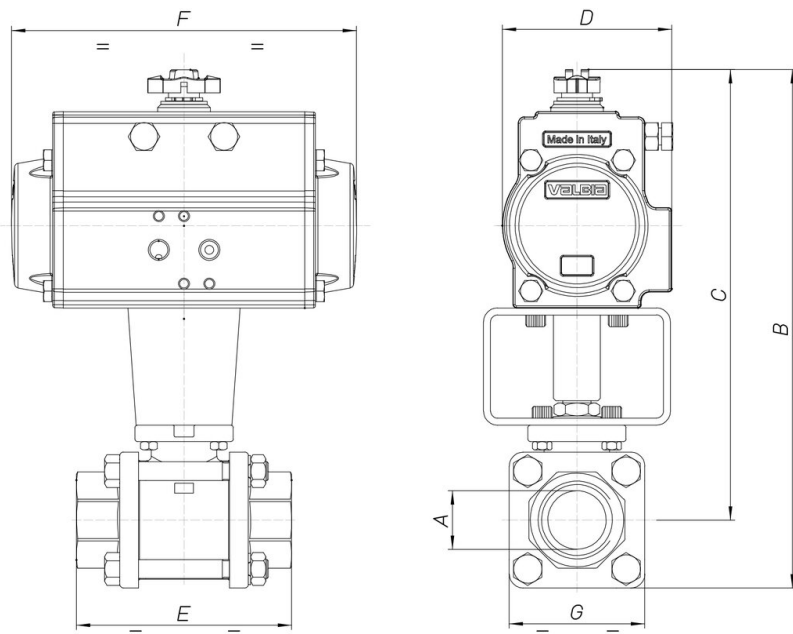

8P002900 SW vap

Valvola a sfera 2 vie in tre pezzi [Valpres Artt. 710063 F/F vap PN15 - 710064 SW vap PN15 - 710065 BW vap PN15], per VAPORE, acciaio al carbonio LCB, con sfera e asta inox AISI 304, con attuatore.

Specifiche tecniche

| MOD | PN | A | B | C | D | E | F | G | ACT. | RI |
|------------|-----------|----------|----------|----------|----------|----------|----------|----------|-------------|-----------|
| 8P00290002 | 15 | 1/4** | 164 | 148 | 71 | 57 | 141 | 33 | SR 52 | 3021 |
| 8P00290003 | 15 | 3/8" | 164 | 148 | 71 | 57 | 141 | 33 | SR 52 | 3021 |
| 8P00290004 | 15 | 1/2" | 171 | 152 | 71 | 65 | 141 | 38 | SR 52 | 3790 |
| 8P00290005 | 15 | 3/4" | 224 | 200 | 81 | 76 | 164 | 47 | SR 63 | 3783 |
| 8P00290006 | 15 | 1" | 234 | 205 | 81 | 92 | 164 | 58 | SR 63 | 3033 |
| 8P00290007 | 15 | 1"1/4 | 242 | 209 | 81 | 106 | 164 | 67 | SR 63 | 3033 |
| 8P00290008 | 15 | 1"1/2 | 299 | 261 | 106 | 116 | 241 | 76 | SR 85 | 3034 |
| 8P00290010 | 15 | 2" | 326 | 281 | 123 | 136 | 275 | 90 | SR 100 | 3034 |
| 8P00290012 | 15 | 2"1/2 | 415 | 348 | 137 | 153 | 333 | 134 | SR 115 | 3010 |
| 8P00290014 | 15 | 3" | 452 | 371 | 148 | 180 | 372 | 161 | SR 125 | 3010 |
| 8P00290018 | 15 | 4" | 482 | 387 | 148 | 217 | 372 | 190 | SR 125 | 3005 |