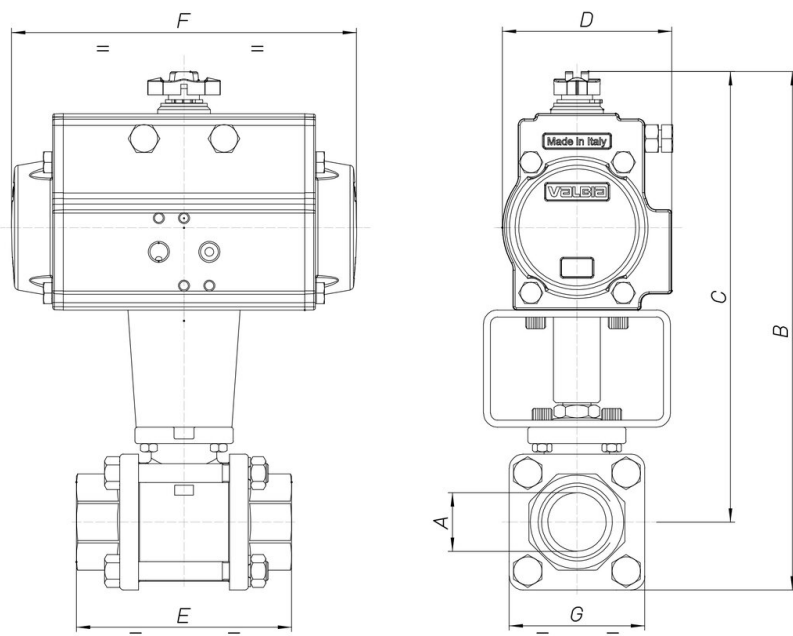

8P003000 BW vap

Valvola a sfera 2 vie in tre pezzi [Valpres Artt. 710063 F/F vap PN15 - 710064 SW vap PN15 - 710065 BW vap PN15], per VAPORE, acciaio al carbonio LCB, con sfera e asta inox AISI 304, con attuatore.

Specifiche tecniche

MOD	PN	A	B	C	D	E	F	G	ACT.	RI
8P00300002	15	1/4**	164	148	71	57	141	33	SR 52	3021
8P00300003	15	3/8"	164	148	71	57	141	33	SR 52	3021
8P00300004	15	1/2"	171	152	71	65	141	38	SR 52	3790
8P00300005	15	3/4"	224	200	81	76	164	47	SR 63	3783
8P00300006	15	1"	234	205	81	92	164	58	SR 63	3033
8P00300007	15	1"1/4	242	209	81	106	164	67	SR 63	3033
8P00300008	15	1"1/2	299	261	106	116	241	76	SR 85	3034
8P00300010	15	2"	326	281	123	136	275	90	SR 100	3034
8P00300012	15	2"1/2	415	348	137	153	333	134	SR 115	3010
8P00300014	15	3"	452	371	148	180	372	161	SR 125	3010
8P00300018	15	4"	482	387	148	217	372	190	SR 125	3005