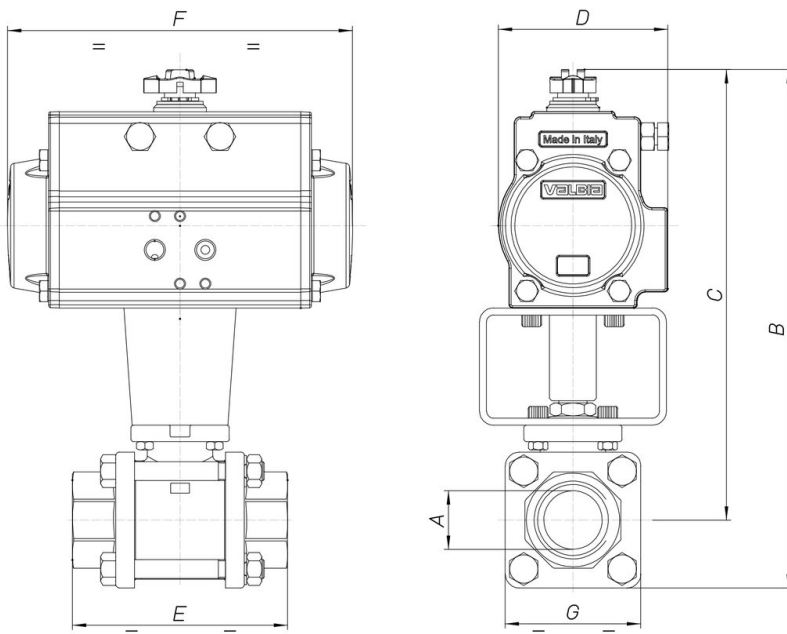

8P002500 F/F

Valvola a sfera 2 vie in tre pezzi [Valpres Artt. 713000 F/F - 714000 SW - 715000 BW], acciaio al carbonio LCB, con sfera e asta inox AISI 304, con attuatore.

Specifiche tecniche

MOD	PN	A	B	C	D	E	F	G	ACT.	RI
8P00250002	64	1/4**	164	148	71	57	141	33	SR 52	3021
8P00250003	64	3/8"	164	148	71	57	141	33	SR 52	3021
8P00250004	64	1/2"	171	152	71	65	141	38	SR 52	3790
8P00250005	40	3/4"	224	200	81	76	164	47	SR 63	3783
8P00250006	40	1"	234	205	81	92	164	58	SR 63	3033
8P00250007	25	1"1/4	242	209	81	106	164	67	SR 63	3033
8P00250008	25	1"1/2	299	261	106	116	241	76	SR 85	3034
8P00250010	25	2"	326	281	123	136	275	90	SR 100	3034
8P00250012	16	2"1/2	415	348	137	153	333	134	SR 115	3010
8P00250014	16	3"	452	371	148	180	372	161	SR 125	3010
8P00250018	16	4"	482	387	148	217	372	190	SR 125	3005