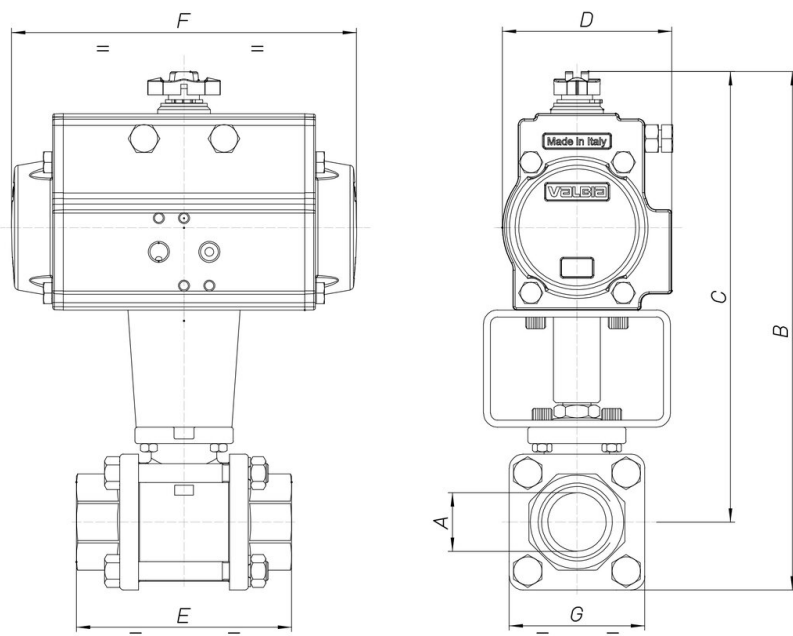

## 8P002000 SW

Valvola a sfera 2 vie in tre pezzi [Valpres Artt. 713000 F/F - 714000 SW - 715000 BW], acciaio al carbonio LCB, con sfera e asta inox AISI 304, con attuatore.

### Specifiche tecniche

<b>MOD</b>	<b>PN</b>	<b>A</b>	<b>B</b>	<b>C</b>	<b>D</b>	<b>E</b>	<b>F</b>	<b>G</b>	<b>ACT.</b>	<b>RI</b>
8P00200002	64	1/4**	128	111	45	57	110	33	DA 32	3015
8P00200003	64	3/8"	128	111	45	57	110	33	DA 32	3015
8P00200004	64	1/2"	135	116	45	65	110	38	DA 32	3789
8P00200005	40	3/4"	212	188	71	76	141	47	DA 52	3781
8P00200006	40	1"	222	193	71	92	141	58	DA 52	3030
8P00200007	25	1"1/4	230	197	71	106	141	67	DA 52	3030
8P00200008	25	1"1/2	267	229	81	116	164	76	DA 63	3031
8P00200010	25	2"	298	253	95	136	210	90	DA 75	3034
8P00200012	16	2"1/2	348	281	106	153	241	134	DA 85	3003
8P00200014	16	3"	373	292	106	180	241	161	DA 85	3003
8P00200018	16	4"	436	341	123	217	275	190	DA 100	3004