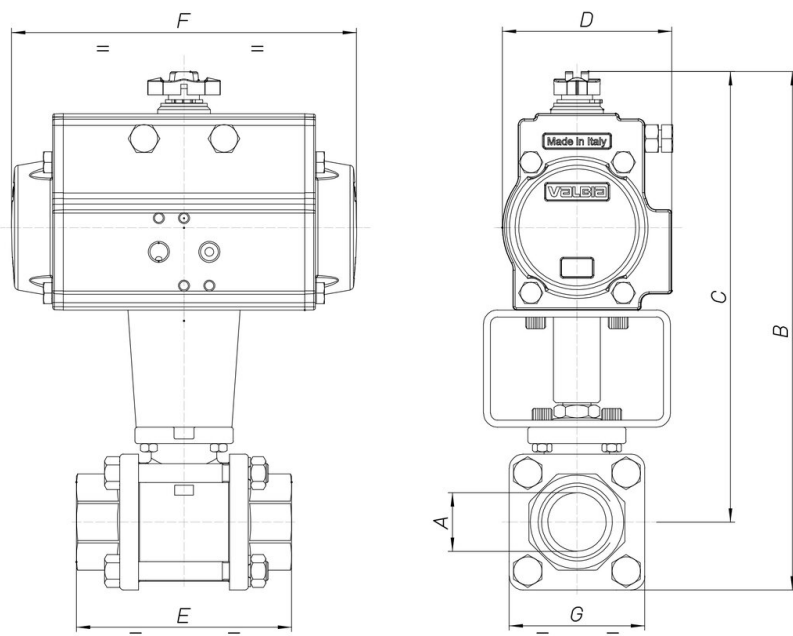

8P002000 SW

Valvola a sfera 2 vie in tre pezzi [Valpres Artt. 713000 F/F - 714000 SW - 715000 BW], acciaio al carbonio LCB, con sfera e asta inox AISI 304, con attuatore.

Specifiche tecniche

MOD	PN	A	B	C	D	E	F	G	ACT.	RI
8P00200002	64	1/4**	128	111	45	57	110	33	DA 32	3015
8P00200003	64	3/8"	128	111	45	57	110	33	DA 32	3015
8P00200004	64	1/2"	135	116	45	65	110	38	DA 32	3789
8P00200005	40	3/4"	212	188	71	76	141	47	DA 52	3781
8P00200006	40	1"	222	193	71	92	141	58	DA 52	3030
8P00200007	25	1"1/4	230	197	71	106	141	67	DA 52	3030
8P00200008	25	1"1/2	267	229	81	116	164	76	DA 63	3031
8P00200010	25	2"	298	253	95	136	210	90	DA 75	3034
8P00200012	16	2"1/2	348	281	106	153	241	134	DA 85	3003
8P00200014	16	3"	373	292	106	180	241	161	DA 85	3003
8P00200018	16	4"	436	341	123	217	275	190	DA 100	3004