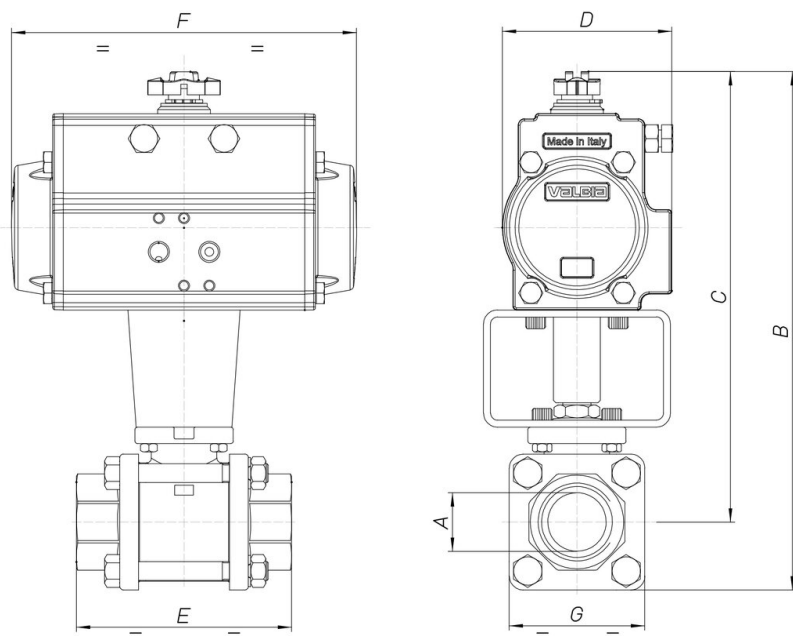

## 8P002600 SW

Valvola a sfera 2 vie in tre pezzi [Valpres Artt. 713000 F/F - 714000 SW - 715000 BW], acciaio al carbonio LCB, con sfera e asta inox AISI 304, con attuatore.

### Specifiche tecniche

<b>MOD</b>	<b>PN</b>	<b>A</b>	<b>B</b>	<b>C</b>	<b>D</b>	<b>E</b>	<b>F</b>	<b>G</b>	<b>ACT.</b>	<b>RI</b>
8P00260002	64	1/4**	164	148	71	57	141	33	SR 52	3021
8P00260003	64	3/8"	164	148	71	57	141	33	SR 52	3021
8P00260004	64	1/2"	171	152	71	65	141	38	SR 52	3790
8P00260005	40	3/4"	224	200	81	76	164	47	SR 63	3783
8P00260006	40	1"	234	205	81	92	164	58	SR 63	3033
8P00260007	25	1"1/4	242	209	81	106	164	67	SR 63	3033
8P00260008	25	1"1/2	299	261	106	116	241	76	SR 85	3034
8P00260010	25	2"	326	281	123	136	275	90	SR 100	3034
8P00260012	16	2"1/2	415	348	137	153	333	134	SR 115	3010
8P00260014	16	3"	452	371	148	180	372	161	SR 125	3010
8P00260018	16	4"	482	387	148	217	372	190	SR 125	3005