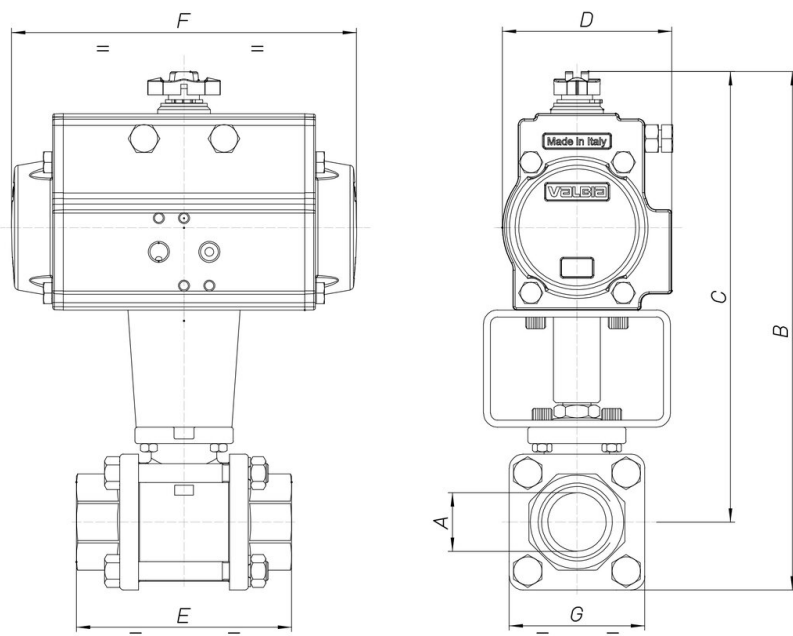

8P002600 SW

Valvola a sfera 2 vie in tre pezzi [Valpres Artt. 713000 F/F - 714000 SW - 715000 BW], acciaio al carbonio LCB, con sfera e asta inox AISI 304, con attuatore.

Specifiche tecniche

MOD	PN	A	B	C	D	E	F	G	ACT.	RI
8P00260002	64	1/4**	164	148	71	57	141	33	SR 52	3021
8P00260003	64	3/8"	164	148	71	57	141	33	SR 52	3021
8P00260004	64	1/2"	171	152	71	65	141	38	SR 52	3790
8P00260005	40	3/4"	224	200	81	76	164	47	SR 63	3783
8P00260006	40	1"	234	205	81	92	164	58	SR 63	3033
8P00260007	25	1"1/4	242	209	81	106	164	67	SR 63	3033
8P00260008	25	1"1/2	299	261	106	116	241	76	SR 85	3034
8P00260010	25	2"	326	281	123	136	275	90	SR 100	3034
8P00260012	16	2"1/2	415	348	137	153	333	134	SR 115	3010
8P00260014	16	3"	452	371	148	180	372	161	SR 125	3010
8P00260018	16	4"	482	387	148	217	372	190	SR 125	3005