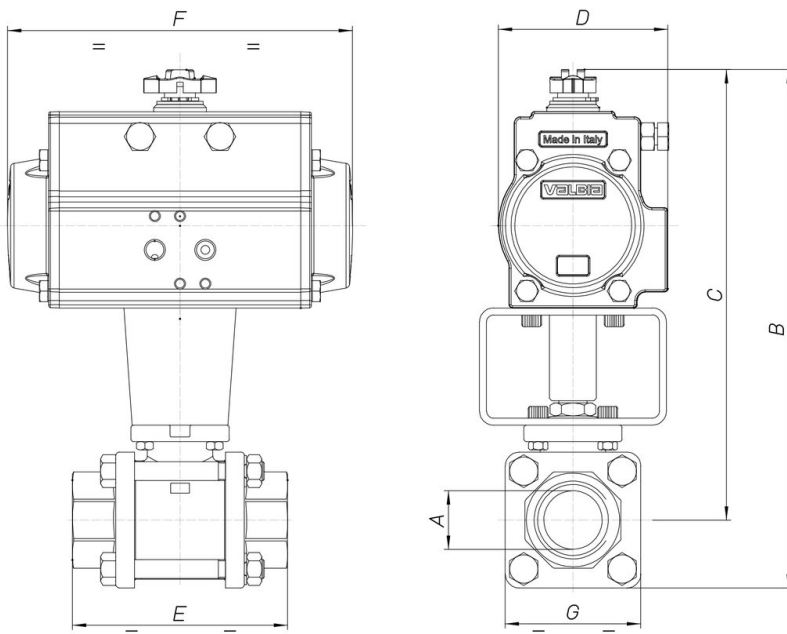

8P002100 BW

Valvola a sfera 2 vie in tre pezzi [Valpres Artt. 713000 F/F - 714000 SW - 715000 BW], acciaio al carbonio LCB, con sfera e asta inox AISI 304, con attuatore.

Specifiche tecniche

MOD	PN	A	B	C	D	E	F	G	ACT.	RI
8P00210002	64	1/4**	128	111	45	57	110	33	DA 32	3015
8P00210003	64	3/8"	128	111	45	57	110	33	DA 32	3015
8P00210004	64	1/2"	135	116	45	65	110	38	DA 32	3789
8P00210005	40	3/4"	212	188	71	76	141	47	DA 52	3781
8P00210006	40	1"	222	193	71	92	141	58	DA 52	3030
8P00210007	25	1"1/4	230	197	71	106	141	67	DA 52	3030
8P00210008	25	1"1/2	267	229	81	116	164	76	DA 63	3031
8P00210010	25	2"	298	253	95	136	210	90	DA 75	3034
8P00210012	16	2"1/2	348	281	106	153	241	134	DA 85	3003
8P00210014	16	3"	373	292	106	180	241	161	DA 85	3003
8P00210018	16	4"	436	341	123	217	275	190	DA 100	3004