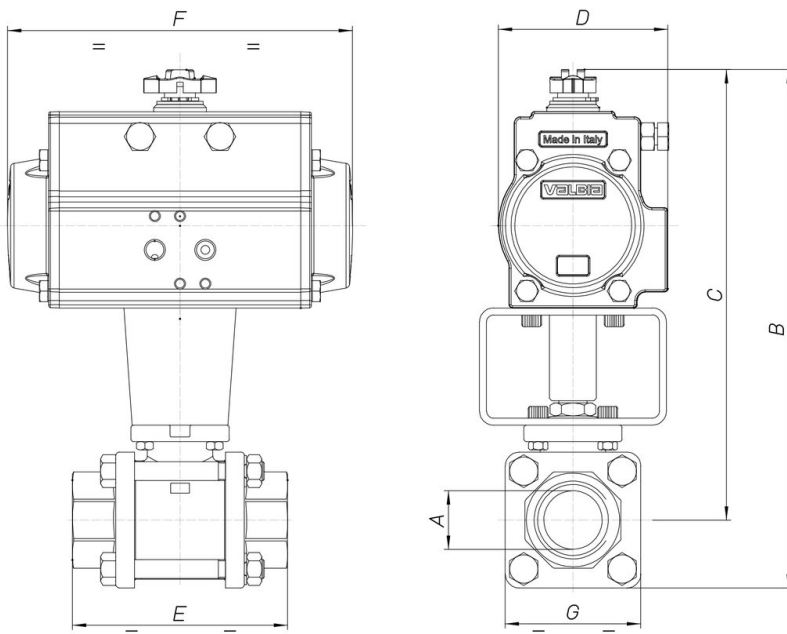

## 8P002100 BW

Valvola a sfera 2 vie in tre pezzi [Valpres Artt. 713000 F/F - 714000 SW - 715000 BW], acciaio al carbonio LCB, con sfera e asta inox AISI 304, con attuatore.

### Specifiche tecniche

<b>MOD</b>	<b>PN</b>	<b>A</b>	<b>B</b>	<b>C</b>	<b>D</b>	<b>E</b>	<b>F</b>	<b>G</b>	<b>ACT.</b>	<b>RI</b>
8P00210002	64	1/4**	128	111	45	57	110	33	DA 32	3015
8P00210003	64	3/8"	128	111	45	57	110	33	DA 32	3015
8P00210004	64	1/2"	135	116	45	65	110	38	DA 32	3789
8P00210005	40	3/4"	212	188	71	76	141	47	DA 52	3781
8P00210006	40	1"	222	193	71	92	141	58	DA 52	3030
8P00210007	25	1"1/4	230	197	71	106	141	67	DA 52	3030
8P00210008	25	1"1/2	267	229	81	116	164	76	DA 63	3031
8P00210010	25	2"	298	253	95	136	210	90	DA 75	3034
8P00210012	16	2"1/2	348	281	106	153	241	134	DA 85	3003
8P00210014	16	3"	373	292	106	180	241	161	DA 85	3003
8P00210018	16	4"	436	341	123	217	275	190	DA 100	3004