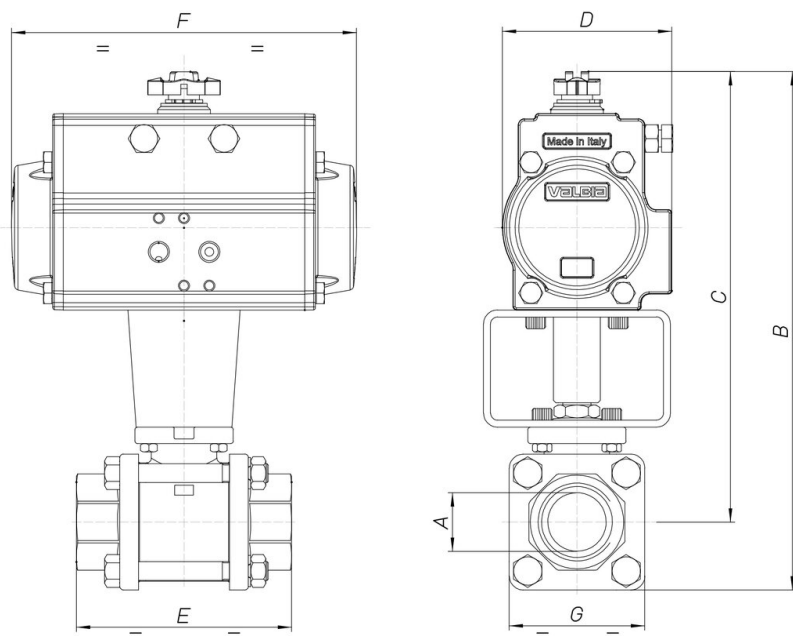

8P002700 BW

Valvola a sfera 2 vie in tre pezzi [Valpres Artt. 713000 F/F - 714000 SW - 715000 BW], acciaio al carbonio LCB, con sfera e asta inox AISI 304, con attuatore.

Specifiche tecniche

MOD	PN	A	B	C	D	E	F	G	ACT.	RI
8P00270002	64	1/4**	164	148	71	57	141	33	SR 52	3021
8P00270003	64	3/8"	164	148	71	57	141	33	SR 52	3021
8P00270004	64	1/2"	171	152	71	65	141	38	SR 52	3790
8P00270005	40	3/4"	224	200	81	76	164	47	SR 63	3783
8P00270006	40	1"	234	205	81	92	164	58	SR 63	3033
8P00270007	25	1"1/4	242	209	81	106	164	67	SR 63	3033
8P00270008	25	1"1/2	299	261	106	116	241	76	SR 85	3034
8P00270010	25	2"	326	281	123	136	275	90	SR 100	3034
8P00270012	16	2"1/2	415	348	137	153	333	134	SR 115	3010
8P00270014	16	3"	452	371	148	180	372	161	SR 125	3010
8P00270018	16	4"	482	387	148	217	372	190	SR 125	3005