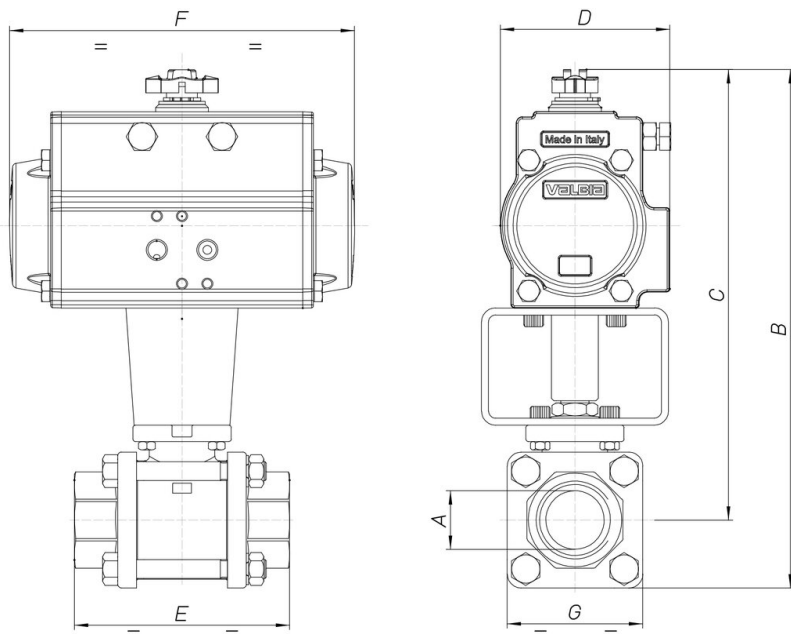

8P001000 F/F vap

Valvola a sfera 2 vie in tre pezzi [Valpres Artt. 710060 F/F vap PN15 - 710061 SW vap PN15 - 710062 BW vap PN15], per VAPORE, acciaio inox AISI 316, con attuatore.

Specifiche tecniche

MOD	PN	A	B	C	D	E	F	G	ACT.	RI
8P00100002	15	1/4**	128	111	45	57	110	33	DA 32	3015
8P00100003	15	3/8"	128	111	45	57	110	33	DA 32	3015
8P00100004	15	1/2"	135	116	45	65	110	38	DA 32	3789
8P00100005	15	3/4"	212	188	71	76	141	47	DA 52	3781
8P00100006	15	1"	222	193	71	92	141	58	DA 52	3030
8P00100007	15	1"1/4	230	197	71	106	141	67	DA 52	3030
8P00100008	15	1"1/2	267	229	81	116	164	76	DA 63	3031
8P00100010	15	2"	298	253	95	136	210	90	DA 75	3034
8P00100012	15	2"1/2	348	281	106	153	241	134	DA 85	3003
8P00100014	15	3"	373	292	106	180	241	161	DA 85	3003
8P00100018	15	4"	436	341	123	217	275	190	DA 100	3004