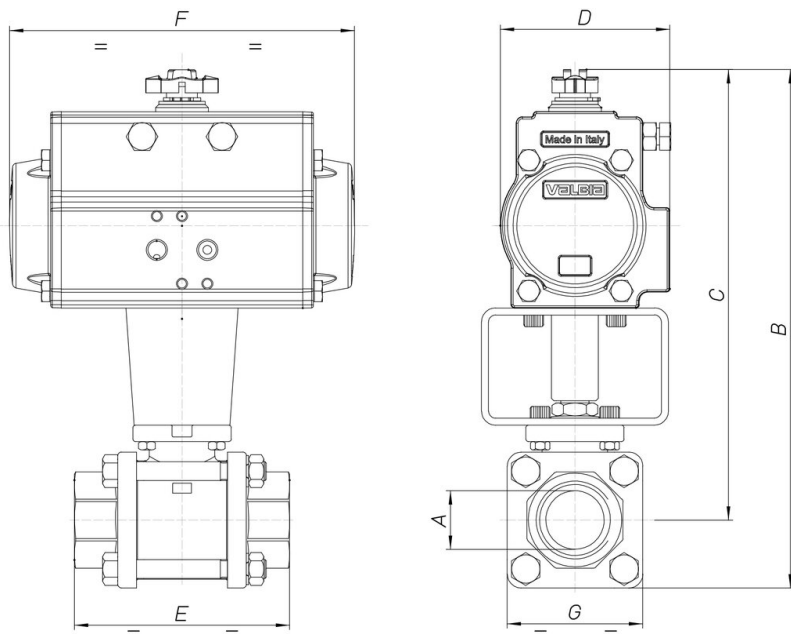

8P001100 SW vap

Valvola a sfera 2 vie in tre pezzi [Valpres Artt. 710060 F/F vap PN15 - 710061 SW vap PN15 - 710062 BW vap PN15], per VAPORE, acciaio inox AISI 316, con attuatore.

Specifiche tecniche

MOD	PN	A	B	C	D	E	F	G	ACT.	RI
8P00110002	15	1/4**	128	111	45	57	110	33	DA 32	3015
8P00110003	15	3/8"	128	111	45	57	110	33	DA 32	3015
8P00110004	15	1/2"	135	116	45	65	110	38	DA 32	3789
8P00110005	15	3/4"	212	188	71	76	141	47	DA 52	3781
8P00110006	15	1"	222	193	71	92	141	58	DA 52	3030
8P00110007	15	1"1/4	230	197	71	106	141	67	DA 52	3030
8P00110008	15	1"1/2	267	229	81	116	164	76	DA 63	3031
8P00110010	15	2"	298	253	95	136	210	90	DA 75	3034
8P00110012	15	2"1/2	348	281	106	153	241	134	DA 85	3003
8P00110014	15	3"	373	292	106	180	241	161	DA 85	3003
8P00110018	15	4"	436	341	123	217	275	190	DA 100	3004