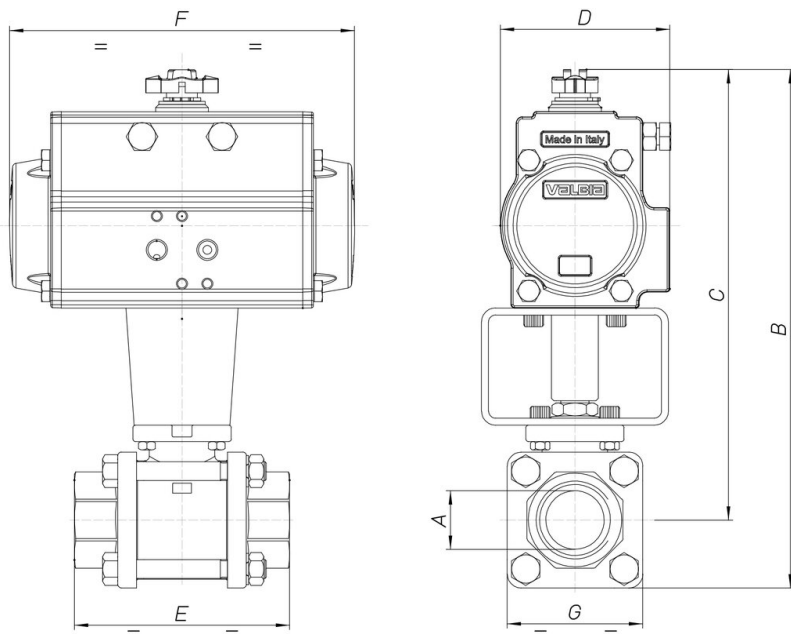

8P001700 SW vap

Valvola a sfera 2 vie in tre pezzi [Valpres Artt. 710060 F/F vap PN15 - 710061 SW vap PN15 - 710062 BW vap PN15], per VAPORE, acciaio inox AISI 316, con attuatore.

Specifiche tecniche

MOD	PN	A	B	C	D	E	F	G	ACT.	RI
8P00170002	15	1/4**	164	148	71	57	141	33	SR 52	3021
8P00170003	15	3/8"	164	148	71	57	141	33	SR 52	3021
8P00170004	15	1/2"	171	152	71	65	141	38	SR 52	3790
8P00170005	15	3/4"	224	200	81	76	164	47	SR 63	3783
8P00170006	15	1"	234	205	81	92	164	58	SR 63	3033
8P00170007	15	1"1/4	242	209	81	106	164	67	SR 63	3033
8P00170008	15	1"1/2	299	261	106	116	241	76	SR 85	3034
8P00170010	15	2"	326	281	123	136	275	90	SR 100	3034
8P00170012	15	2"1/2	415	348	137	153	333	134	SR 115	3010
8P00170014	15	3"	452	371	148	180	372	161	SR 125	3010
8P00170018	15	4"	482	387	148	217	372	190	SR 125	3005