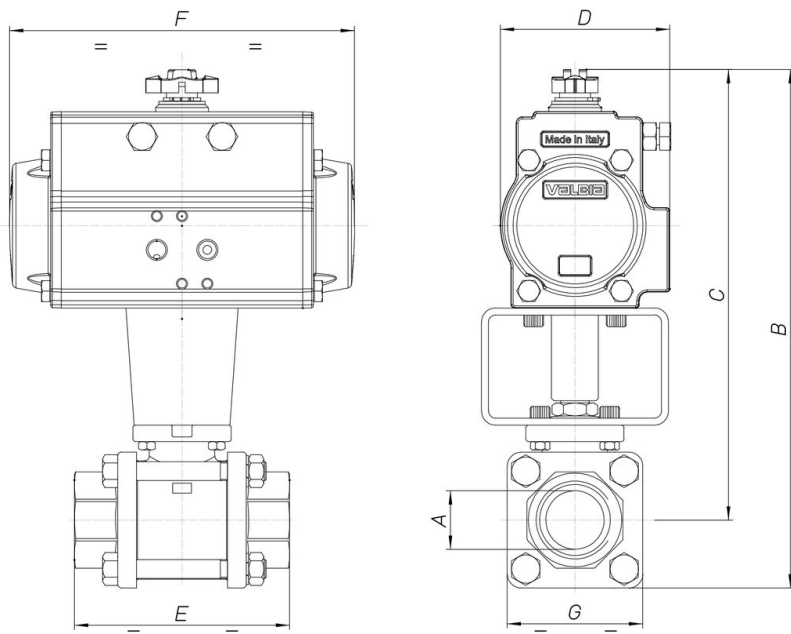

## 8P001700 SW vap

Valvola a sfera 2 vie in tre pezzi [Valpres Artt. 710060 F/F vap PN15 - 710061 SW vap PN15 - 710062 BW vap PN15], per VAPORE, acciaio inox AISI 316, con attuatore.

### Specifiche tecniche

<b>MOD</b>	<b>PN</b>	<b>A</b>	<b>B</b>	<b>C</b>	<b>D</b>	<b>E</b>	<b>F</b>	<b>G</b>	<b>ACT.</b>	<b>RI</b>
8P00170002	15	1/4**	164	148	71	57	141	33	SR 52	3021
8P00170003	15	3/8"	164	148	71	57	141	33	SR 52	3021
8P00170004	15	1/2"	171	152	71	65	141	38	SR 52	3790
8P00170005	15	3/4"	224	200	81	76	164	47	SR 63	3783
8P00170006	15	1"	234	205	81	92	164	58	SR 63	3033
8P00170007	15	1"1/4	242	209	81	106	164	67	SR 63	3033
8P00170008	15	1"1/2	299	261	106	116	241	76	SR 85	3034
8P00170010	15	2"	326	281	123	136	275	90	SR 100	3034
8P00170012	15	2"1/2	415	348	137	153	333	134	SR 115	3010
8P00170014	15	3"	452	371	148	180	372	161	SR 125	3010
8P00170018	15	4"	482	387	148	217	372	190	SR 125	3005