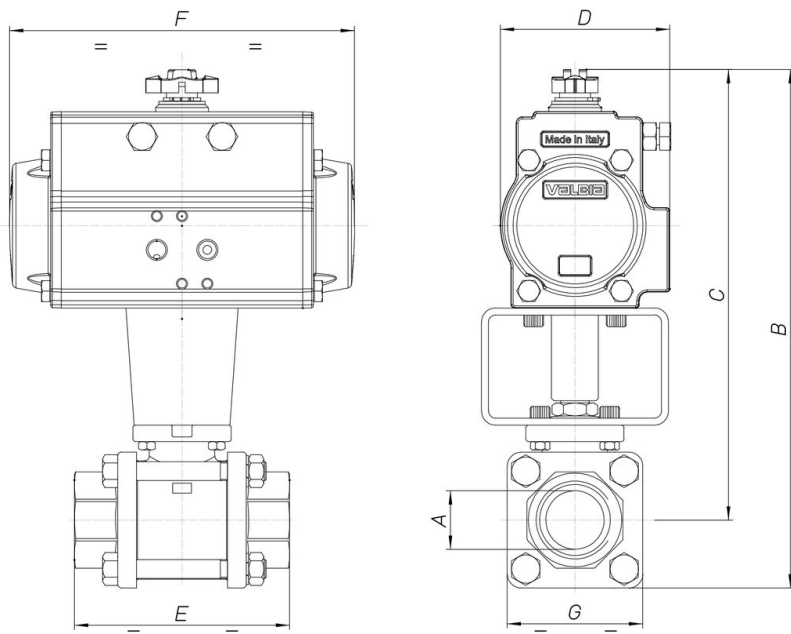

8P001200 BW vap

Valvola a sfera 2 vie in tre pezzi [Valpres Artt. 710060 F/F vap PN15 - 710061 SW vap PN15 - 710062 BW vap PN15], per VAPORE, acciaio inox AISI 316, con attuatore.

Specifiche tecniche

MOD	PN	A	B	C	D	E	F	G	ACT.	RI
8P00120002	15	1/4**	128	111	45	57	110	33	DA 32	3015
8P00120003	15	3/8"	128	111	45	57	110	33	DA 32	3015
8P00120004	15	1/2"	135	116	45	65	110	38	DA 32	3789
8P00120005	15	3/4"	212	188	71	76	141	47	DA 52	3781
8P00120006	15	1"	222	193	71	92	141	58	DA 52	3030
8P00120007	15	1"1/4	230	197	71	106	141	67	DA 52	3030
8P00120008	15	1"1/2	267	229	81	116	164	76	DA 63	3031
8P00120010	15	2"	298	253	95	136	210	90	DA 75	3034
8P00120012	15	2"1/2	348	281	106	153	241	134	DA 85	3003
8P00120014	15	3"	373	292	106	180	241	161	DA 85	3003
8P00120018	15	4"	436	341	123	217	275	190	DA 100	3004