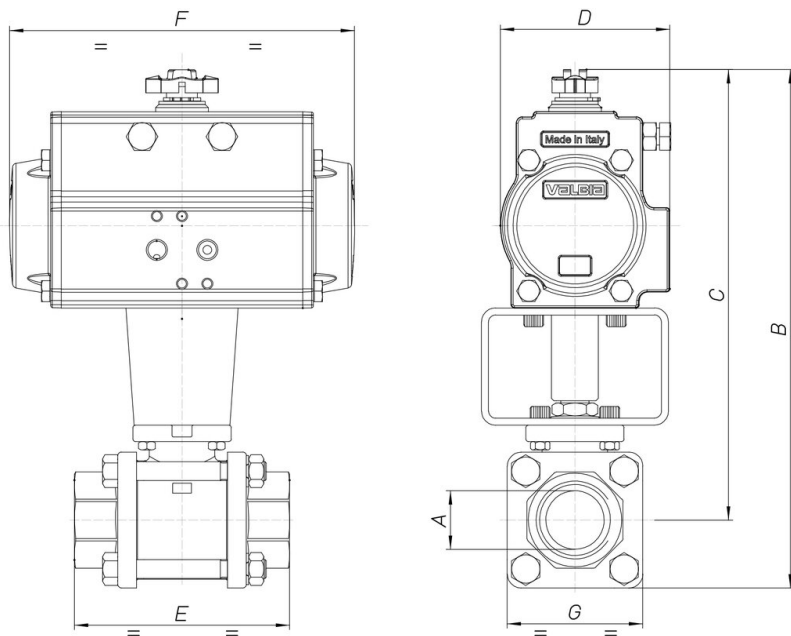

8P001200 BW vap

Valvola a sfera 2 vie in tre pezzi [Valpres Artt. 710060 F/F vap PN15 - 710061 SW vap PN15 - 710062 BW vap PN15], per VAPORE, acciaio inox AISI 316, con attuatore.

Specifiche tecniche

MOD	PN	A	B	C	D	E	F	G	ACT.	RI
8P00120002	15	1/4**	128	111	45	57	110	33	DA 32	3015
8P00120003	15	3/8"	128	111	45	57	110	33	DA 32	3015
8P00120004	15	1/2"	135	116	45	65	110	38	DA 32	3789
8P00120005	15	3/4"	212	188	71	76	141	47	DA 52	3781
8P00120006	15	1"	222	193	71	92	141	58	DA 52	3030
8P00120007	15	1"1/4	230	197	71	106	141	67	DA 52	3030
8P00120008	15	1"1/2	267	229	81	116	164	76	DA 63	3031
8P00120010	15	2"	298	253	95	136	210	90	DA 75	3034
8P00120012	15	2"1/2	348	281	106	153	241	134	DA 85	3003
8P00120014	15	3"	373	292	106	180	241	161	DA 85	3003
8P00120018	15	4"	436	341	123	217	275	190	DA 100	3004