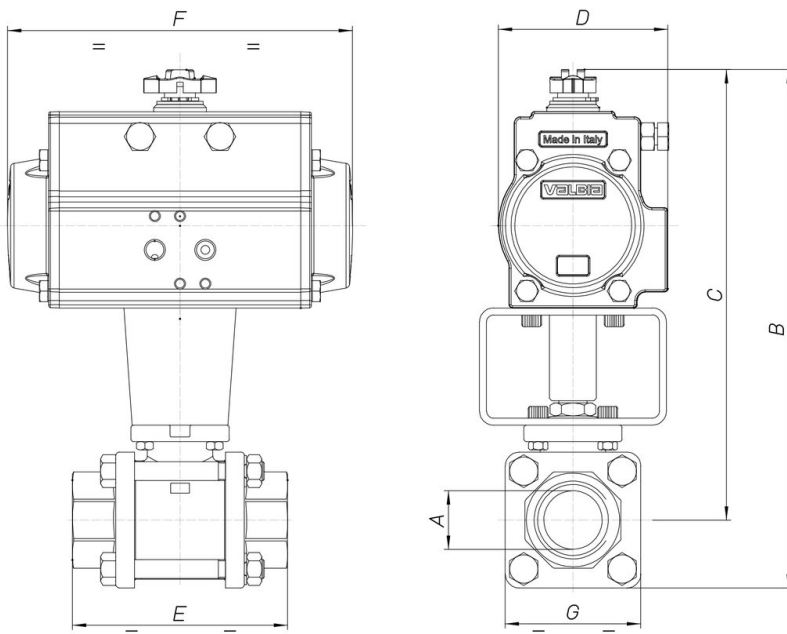

8P001800 BW vap

Valvola a sfera 2 vie in tre pezzi [Valpres Artt. 710060 F/F vap PN15 - 710061 SW vap PN15 - 710062 BW vap PN15], per VAPORE, acciaio inox AISI 316, con attuatore.

Specifiche tecniche

MOD	PN	A	B	C	D	E	F	G	ACT.	RI
8P00180002	15	1/4**	164	148	71	57	141	33	SR 52	3021
8P00180003	15	3/8"	164	148	71	57	141	33	SR 52	3021
8P00180004	15	1/2"	171	152	71	65	141	38	SR 52	3790
8P00180005	15	3/4"	224	200	81	76	164	47	SR 63	3783
8P00180006	15	1"	234	205	81	92	164	58	SR 63	3033
8P00180007	15	1"1/4	242	209	81	106	164	67	SR 63	3033
8P00180008	15	1"1/2	299	261	106	116	241	76	SR 85	3034
8P00180010	15	2"	326	281	123	136	275	90	SR 100	3034
8P00180012	15	2"1/2	415	348	137	153	333	134	SR 115	3010
8P00180014	15	3"	452	371	148	180	372	161	SR 125	3010
8P00180018	15	4"	482	387	148	217	372	190	SR 125	3005