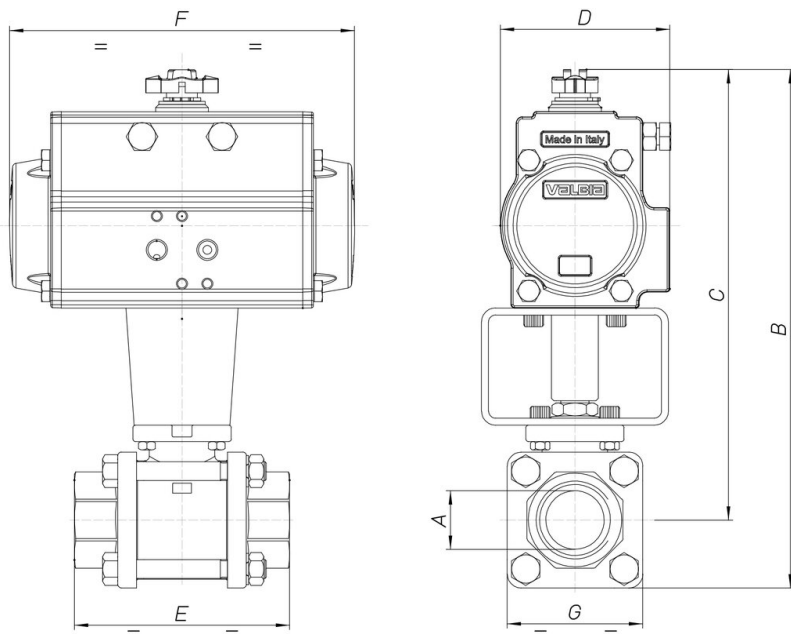

8P001800 BW vap

Valvola a sfera 2 vie in tre pezzi [Valpres Artt. 710060 F/F vap PN15 - 710061 SW vap PN15 - 710062 BW vap PN15], per VAPORE, acciaio inox AISI 316, con attuatore.

Specifiche tecniche

MOD	PN	A	B	C	D	E	F	G	ACT.	RI
8P00180002	15	1/4**	164	148	71	57	141	33	SR 52	3021
8P00180003	15	3/8"	164	148	71	57	141	33	SR 52	3021
8P00180004	15	1/2"	171	152	71	65	141	38	SR 52	3790
8P00180005	15	3/4"	224	200	81	76	164	47	SR 63	3783
8P00180006	15	1"	234	205	81	92	164	58	SR 63	3033
8P00180007	15	1"1/4	242	209	81	106	164	67	SR 63	3033
8P00180008	15	1"1/2	299	261	106	116	241	76	SR 85	3034
8P00180010	15	2"	326	281	123	136	275	90	SR 100	3034
8P00180012	15	2"1/2	415	348	137	153	333	134	SR 115	3010
8P00180014	15	3"	452	371	148	180	372	161	SR 125	3010
8P00180018	15	4"	482	387	148	217	372	190	SR 125	3005