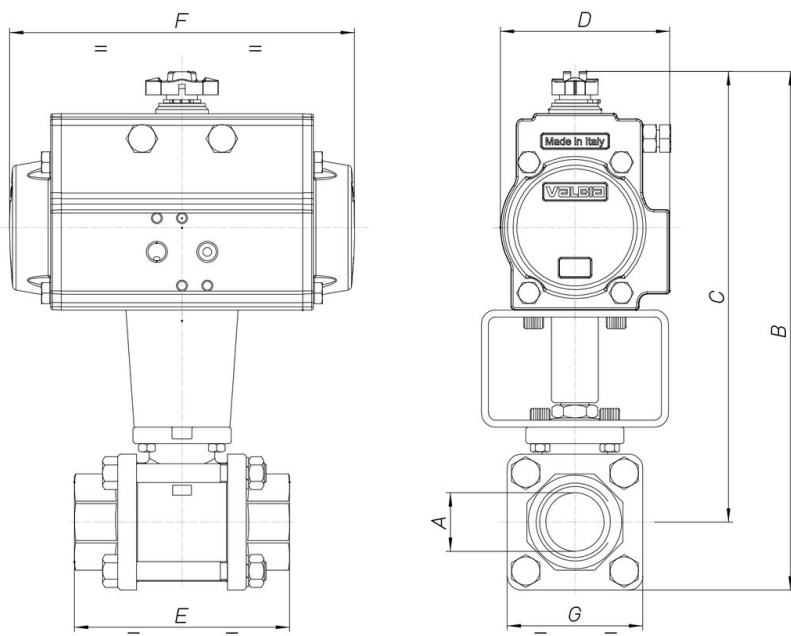

8P001300 F/F

Valvola a sfera 2 vie in tre pezzi [Valpres Artt. 710000 F/F - 711000 SW - 712000 BW], acciaio inox AISI 316, con attuatore.

Specifiche tecniche

MOD	PN	A	B	C	D	E	F	G	ACT.	RI
8P00130002	64	1/4**	164	148	71	57	141	33	SR 52	3021
8P00130003	64	3/8"	164	148	71	57	141	33	SR 52	3021
8P00130004	64	1/2"	171	152	71	65	141	38	SR 52	3790
8P00130005	40	3/4"	224	200	81	76	164	47	SR 63	3783
8P00130006	40	1"	234	205	81	92	164	58	SR 63	3033
8P00130007	25	1"1/4	242	209	81	106	164	67	SR 63	3033
8P00130008	25	1"1/2	299	261	106	116	241	76	SR 85	3034
8P00130010	25	2"	326	281	123	136	275	90	SR 100	3034
8P00130012	16	2"1/2	415	348	137	153	333	134	SR 115	3010
8P00130014	16	3"	452	371	148	180	372	161	SR 125	3010
8P00130018	16	4"	482	387	148	217	372	190	SR 125	3005