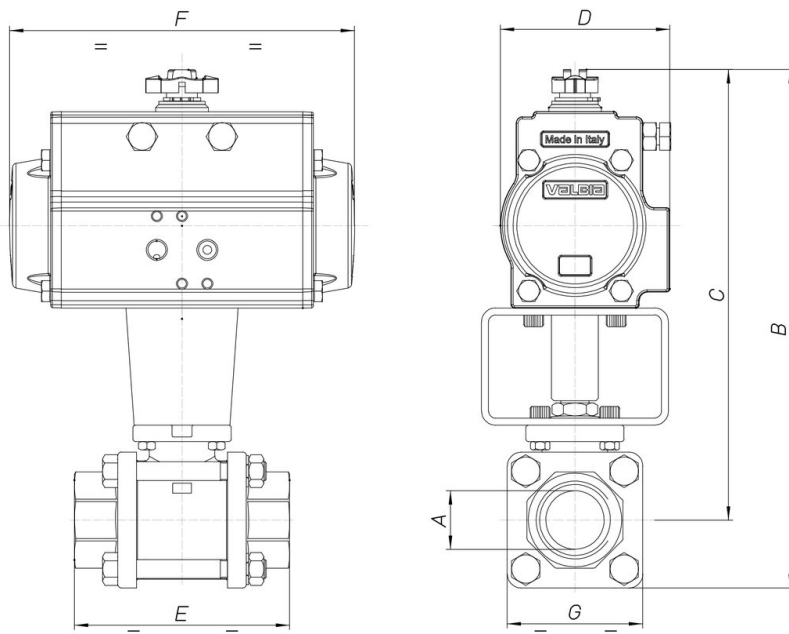

8P001400 SW

Valvola a sfera 2 vie in tre pezzi [Valpres Artt. 710000 F/F - 711000 SW - 712000 BW], acciaio inox AISI 316, con attuatore.

Specifiche tecniche

MOD	PN	A	B	C	D	E	F	G	ACT.	RI
8P00140002	64	1/4**	164	148	71	57	141	33	SR 52	3021
8P00140003	64	3/8"	164	148	71	57	141	33	SR 52	3021
8P00140004	64	1/2"	171	152	71	65	141	38	SR 52	3790
8P00140005	40	3/4"	224	200	81	76	164	47	SR 63	3783
8P00140006	40	1"	234	205	81	92	164	58	SR 63	3033
8P00140007	25	1"1/4	242	209	81	106	164	67	SR 63	3033
8P00140008	25	1"1/2	299	261	106	116	241	76	SR 85	3034
8P00140010	25	2"	326	281	123	136	275	90	SR 100	3034
8P00140012	16	2"1/2	415	348	137	153	333	134	SR 115	3010
8P00140014	16	3"	452	371	148	180	372	161	SR 125	3010
8P00140018	16	4"	482	387	148	217	372	190	SR 125	3005