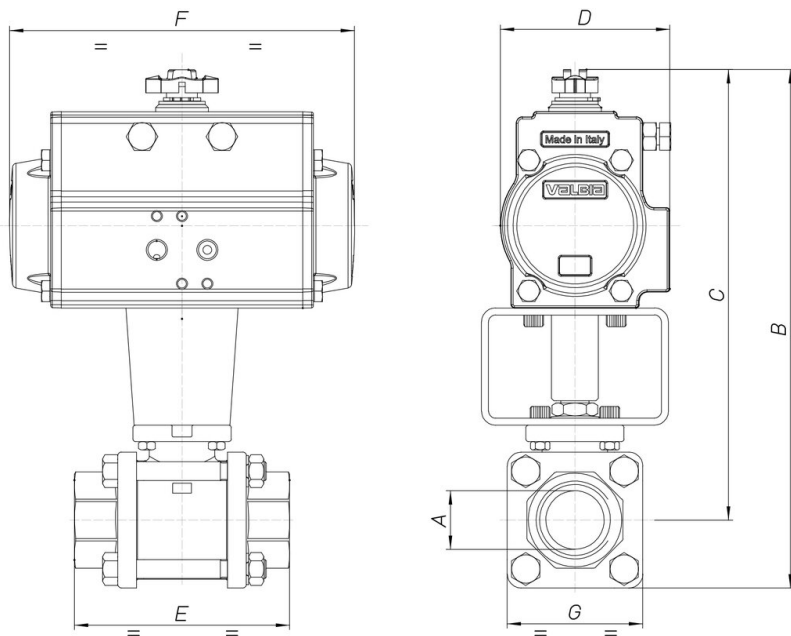

8P000900 BW

Valvola a sfera 2 vie in tre pezzi [Valpres Artt. 710000 F/F - 711000 SW - 712000 BW], acciaio inox AISI 316, con attuatore.

Specifiche tecniche

MOD	PN	A	B	C	D	E	F	G	ACT.	RI
8P00090002	64	1/4**	128	111	45	57	110	33	DA 32	3015
8P00090003	64	3/8"	128	111	45	57	110	33	DA 32	3015
8P00090004	64	1/2"	135	116	45	65	110	38	DA 32	3789
8P00090005	40	3/4"	212	188	71	76	141	47	DA 52	3781
8P00090006	40	1"	222	193	71	92	141	58	DA 52	3030
8P00090007	25	1"1/4	230	197	71	106	141	67	DA 52	3030
8P00090008	25	1"1/2	267	229	81	116	164	76	DA 63	3031
8P00090010	25	2"	298	253	95	136	210	90	DA 75	3034
8P00090012	16	2"1/2	348	281	106	153	241	134	DA 85	3003
8P00090014	16	3"	373	292	106	180	241	161	DA 85	3003
8P00090018	16	4"	436	341	123	217	275	190	DA 100	3004