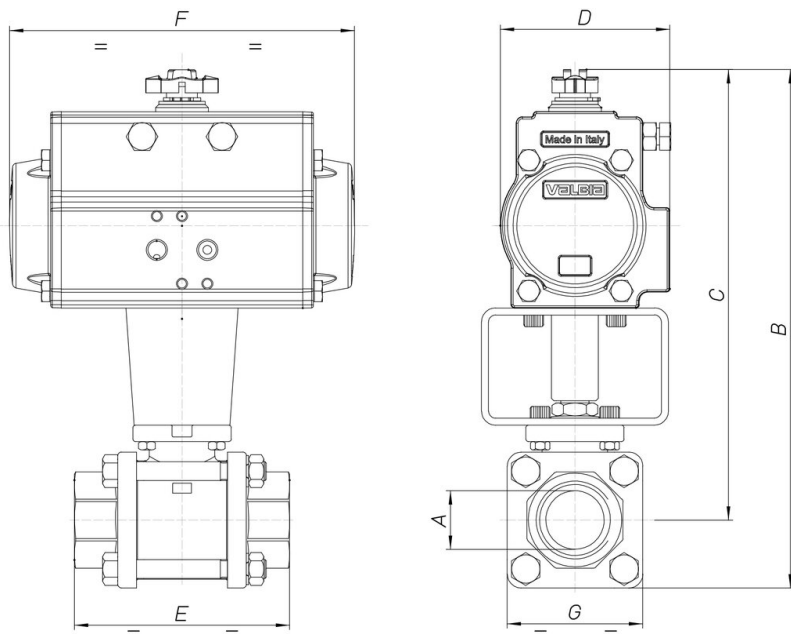

## 8P001500 BW

Valvola a sfera 2 vie in tre pezzi [Valpres Artt. 710000 F/F - 711000 SW - 712000 BW], acciaio inox AISI 316, con attuatore.

### Specifiche tecniche

<b>MOD</b>	<b>PN</b>	<b>A</b>	<b>B</b>	<b>C</b>	<b>D</b>	<b>E</b>	<b>F</b>	<b>G</b>	<b>ACT.</b>	<b>RI</b>
8P00150002	64	1/4**	164	148	71	57	141	33	SR 52	3021
8P00150003	64	3/8"	164	148	71	57	141	33	SR 52	3021
8P00150004	64	1/2"	171	152	71	65	141	38	SR 52	3790
8P00150005	40	3/4"	224	200	81	76	164	47	SR 63	3783
8P00150006	40	1"	234	205	81	92	164	58	SR 63	3033
8P00150007	25	1"1/4	242	209	81	106	164	67	SR 63	3033
8P00150008	25	1"1/2	299	261	106	116	241	76	SR 85	3034
8P00150010	25	2"	326	281	123	136	275	90	SR 100	3034
8P00150012	16	2"1/2	415	348	137	153	333	134	SR 115	3010
8P00150014	16	3"	452	371	148	180	372	161	SR 125	3010
8P00150018	16	4"	482	387	148	217	372	190	SR 125	3005