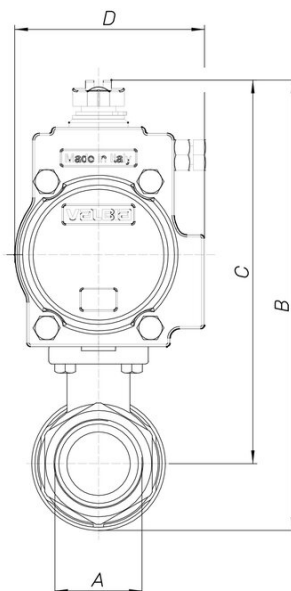

8P000300

Valvola a sfera 2 vie [Valpres Art. 703000], in acciaio inox AISI 316, filettata F/F, asta antistatica con attuatore. Non idonea per impieghi con solventi.

Specifiche tecniche

MOD	PN	A	B	C	D	E	F	ACT.	RI
8P00030004	64	1/2"	115	98	45	67	110	DA 32	4015
8P00030005	64	3/4"	121	100	45	78	110	DA 32	4015
8P00030006	64	1"	136	110	45	90	110	DA 32	4015
8P00030007	64	1"1/4	146	113	45	100	110	DA 32	4015
8P00030008	64	1"1/2	203	165	71	112	141	DA 52	4016
8P00030010	64	2"	223	174	71	135	141	DA 52	4016
8P00030012	25	2"1/2	289	227	95	160	210	DA 75	5342
8P00030014	25	3"	306	234	95	180	210	DA 75	5031