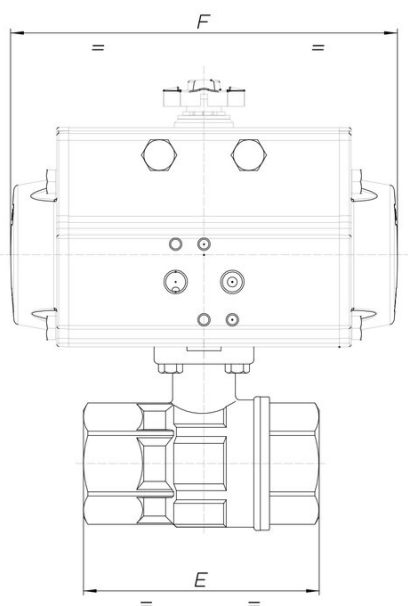

8P000300

Valvola a sfera 2 vie [Valpres Art. 703000], in acciaio inox AISI 316, filettata F/F, asta antistatica con attuatore. Non idonea per impieghi con solventi.

Specifiche tecniche

MOD	PN	A	B	C	D	E	F	ACT.	RI
8P00030004	64	1/2"	115	98	45	67	110	DA 32	4015
8P00030005	64	3/4"	121	100	45	78	110	DA 32	4015
8P00030006	64	1"	136	110	45	90	110	DA 32	4015
8P00030007	64	1"1/4	146	113	45	100	110	DA 32	4015
8P00030008	64	1"1/2	203	165	71	112	141	DA 52	4016
8P00030010	64	2"	223	174	71	135	141	DA 52	4016
8P00030012	25	2"1/2	289	227	95	160	210	DA 75	5342
8P00030014	25	3"	306	234	95	180	210	DA 75	5031