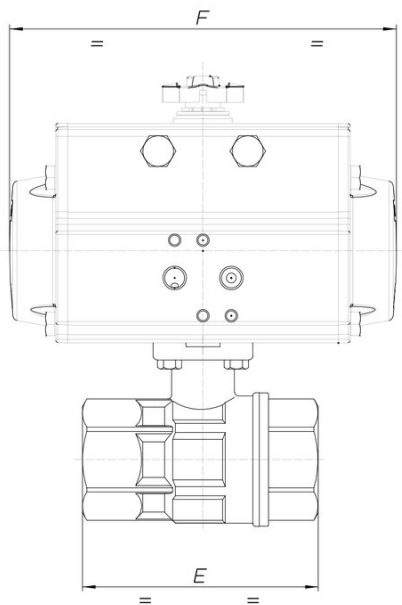

8P000400

Valvola a sfera 2 vie [Valpres Art. 703000], in acciaio inox AISI 316, filettata F/F, asta antistatica con attuatore. Non idonea per impieghi con solventi.

Specifiche tecniche

MOD	PN	A	B	C	D	E	F	ACT.	RI
8P00040004	64	1/2"	152	134	71	67	141	SR 52	4017
8P00040005	64	3/4"	157	136	71	78	141	SR 52	4017
8P00040006	64	1"	172	146	71	90	141	SR 52	4017
8P00040007	64	1"1/4	182	150	71	100	141	SR 52	4017
8P00040008	64	1"1/2	215	177	81	112	164	SR 63	4018
8P00040010	64	2"	235	186	81	135	164	SR 63	4018
8P00040012	25	2"1/2	314	252	123	160	275	SR 100	5342
8P00040014	25	3"	333	260	123	180	275	SR 100	5031