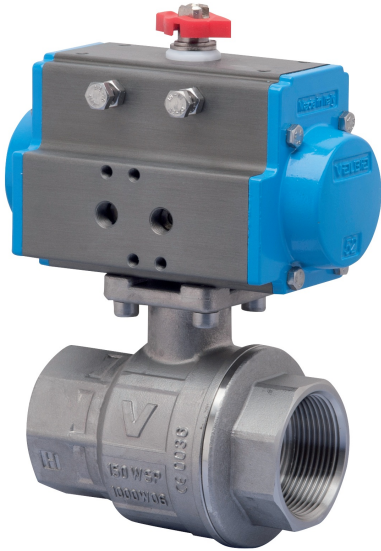

8P000400

Valvola a sfera 2 vie [Valpres Art. 703000], in acciaio inox AISI 316, filettata F/F, asta antistatica con attuatore. Non idonea per impieghi con solventi.

Specifiche tecniche

MOD	PN	A	B	C	D	E	F	ACT.	RI
8P00040004	64	1/2"	152	134	71	67	141	SR 52	4017
8P00040005	64	3/4"	157	136	71	78	141	SR 52	4017
8P00040006	64	1"	172	146	71	90	141	SR 52	4017
8P00040007	64	1"1/4	182	150	71	100	141	SR 52	4017
8P00040008	64	1"1/2	215	177	81	112	164	SR 63	4018
8P00040010	64	2"	235	186	81	135	164	SR 63	4018
8P00040012	25	2"1/2	314	252	123	160	275	SR 100	5342
8P00040014	25	3"	333	260	123	180	275	SR 100	5031