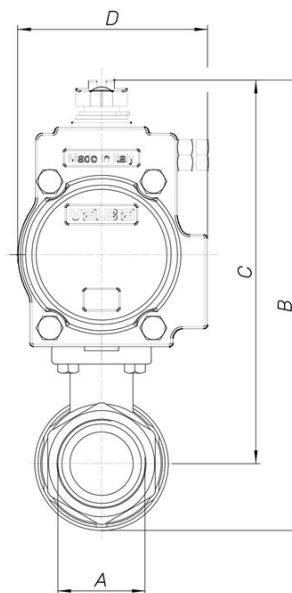

8P000400

Valvola a sfera 2 vie [Valpres Art. 703000], in acciaio inox AISI 316, filettata F/F, asta antistatica con attuatore. Non idonea per impieghi con solventi.

Specifiche tecniche

MOD	PN	A	B	C	D	E	F	ACT.	RI
8P00040004	64	1/2"	152	134	71	67	141	SR 52	4017
8P00040005	64	3/4"	157	136	71	78	141	SR 52	4017
8P00040006	64	1"	172	146	71	90	141	SR 52	4017
8P00040007	64	1"1/4	182	150	71	100	141	SR 52	4017
8P00040008	64	1"1/2	215	177	81	112	164	SR 63	4018
8P00040010	64	2"	235	186	81	135	164	SR 63	4018
8P00040012	25	2"1/2	314	252	123	160	275	SR 100	5342
8P00040014	25	3"	333	260	123	180	275	SR 100	5031