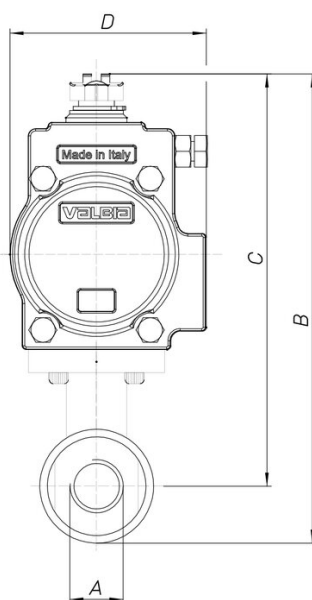

## 8P026300

Valvola a sfera 2 vie lucida, acciaio inox AISI 316, con guarnizioni PTFE vergine, filettata F/F, con attuatore.

### Specifiche tecniche

<b>MOD</b>	<b>PN</b>	<b>A</b>	<b>B</b>	<b>C</b>	<b>D</b>	<b>E</b>	<b>F</b>	<b>ACT.</b>
8P02630002	64	1/4"	156	141	71	52	141	DA 52
8P02630003	64	3/8"	156	141	71	52	141	DA 52
8P02630004	64	1/2"	161	143	71	62	141	DA 52
8P02630005	64	3/4"	168	147	71	72	141	DA 52
8P02630006	40	1"	191	165	81	82	164	DA 63
8P02630007	40	1"1/4	200	170	81	92	164	DA 63
8P02630008	40	1"1/2	227	190	81	104	164	DA 63
8P02630010	25	2"	243	198	81	116	164	DA 63
8P02630012	25	2"1/2	296	240	106	128	241	DA 85
8P02630014	25	3"	318	252	106	150	241	DA 85
8P02630018	25	4"	348	266	106	178	241	DA 85