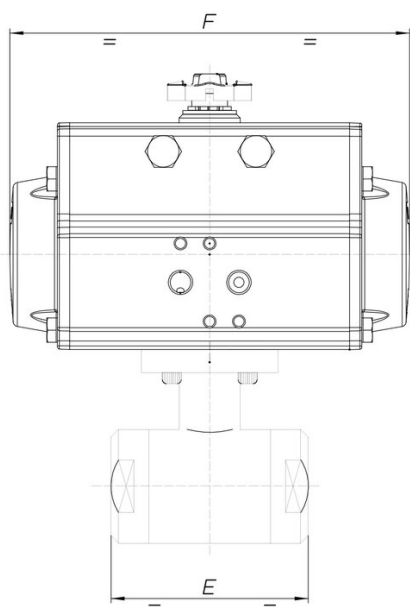

## 8P026300

Valvola a sfera 2 vie lucida, acciaio inox AISI 316, con guarnizioni PTFE vergine, filettata F/F, con attuatore.

### Specifiche tecniche

<b>MOD</b>	<b>PN</b>	<b>A</b>	<b>B</b>	<b>C</b>	<b>D</b>	<b>E</b>	<b>F</b>	<b>ACT.</b>
8P02630002	64	1/4"	156	141	71	52	141	DA 52
8P02630003	64	3/8"	156	141	71	52	141	DA 52
8P02630004	64	1/2"	161	143	71	62	141	DA 52
8P02630005	64	3/4"	168	147	71	72	141	DA 52
8P02630006	40	1"	191	165	81	82	164	DA 63
8P02630007	40	1"1/4	200	170	81	92	164	DA 63
8P02630008	40	1"1/2	227	190	81	104	164	DA 63
8P02630010	25	2"	243	198	81	116	164	DA 63
8P02630012	25	2"1/2	296	240	106	128	241	DA 85
8P02630014	25	3"	318	252	106	150	241	DA 85
8P02630018	25	4"	348	266	106	178	241	DA 85