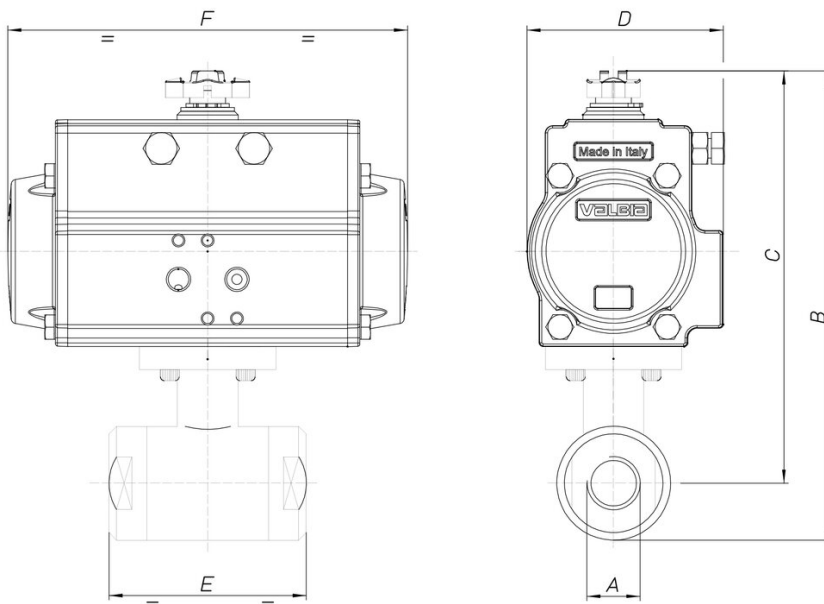

8P026400

Valvola a sfera 2 vie lucida, acciaio inox AISI 316, con guarnizioni PTFE vergine, filettata F/F, con attuatore.

Specifiche tecniche

MOD	PN	A	B	C	D	E	F	ACT.
8P02640002	64	1/4"	156	141	71	52	141	SR 52
8P02640003	64	3/8"	156	141	71	52	141	SR 52
8P02640004	64	1/2"	161	143	71	62	141	SR 52
8P02640005	64	3/4"	168	147	71	72	141	SR 52
8P02640006	40	1"	223	197	106	82	241	SR 85
8P02640007	40	1"1/4	232	202	106	92	241	SR 85
8P02640008	40	1"1/2	259	222	106	104	241	SR 85
8P02640010	25	2"	275	230	106	116	241	SR 85
8P02640012	25	2"1/2	309	253	123	128	275	SR 100
8P02640014	25	3"	377	311	148	150	372	SR 125
8P02640018	25	4"	407	325	148	178	372	SR 125