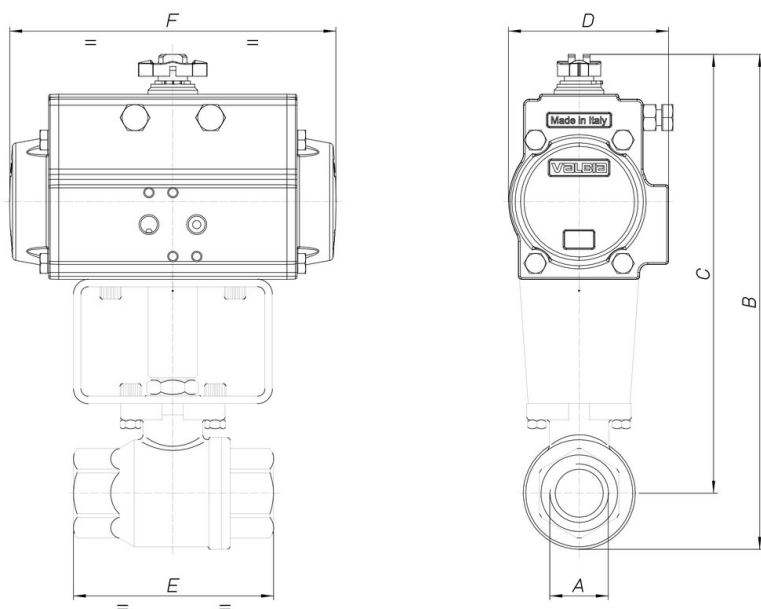

8P000100

Valvola a sfera 2 vie [Valpres Art. 700000], acciaio inox AISI 316-CF8M, filettata F/F, con attuatore.

Specifiche tecniche

MOD	PN	A	B	C	D	E	F	ACT.	RI
8P00010002	140	1/4"	121	106	45	55	110	DA 32	3784
8P00010003	140	3/8"	121	106	45	55	110	DA 32	3784
8P00010004	140	1/2"	127	109	45	66	110	DA 32	3784
8P00010005	105	3/4"	210	188	71	79	141	DA 52	3781
8P00010006	105	1"	219	192	71	93	141	DA 52	3030
8P00010007	64	1"1/4	229	197	71	100	141	DA 52	3030
8P00010008	64	1"1/2	269	229	81	110	164	DA 63	3031
8P00010010	64	2"	301	253	95	131	210	DA 75	3034
8P00010012	25	2"1/2	341	281	106	159	241	DA 85	3003
8P00010014	25	3"	364	292	106	185	241	DA 85	3003
8P00010018	25	4"	430	341	123	222	275	DA 100	3004