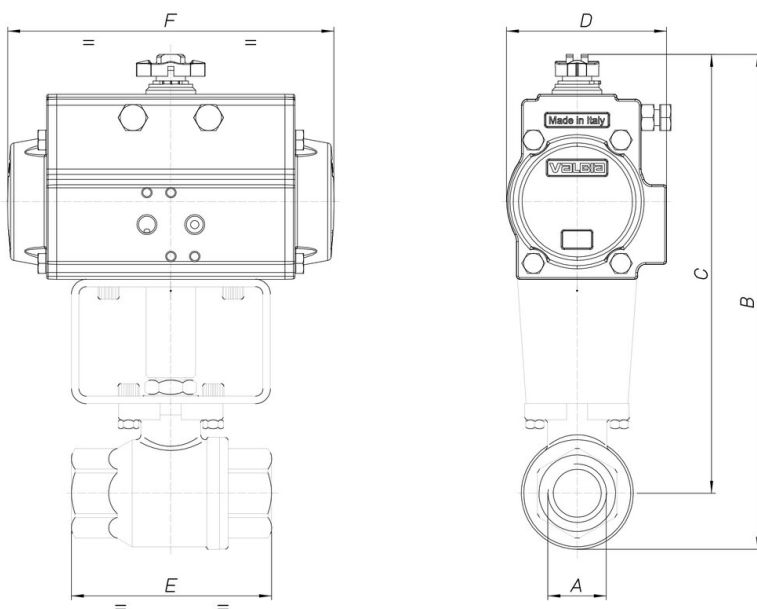

8P000200

Valvola a sfera 2 vie [Valpres Art. 700000], acciaio inox AISI 316-CF8M, filettata F/F, con attuatore.

Specifiche tecniche

MOD	PN	A	B	C	D	E	F	ACT.	RI
8P00020002	140	1/4"	157	142	71	55	141	SR 52	3782
8P00020003	140	3/8"	157	142	71	55	141	SR 52	3782
8P00020004	140	1/2"	163	145	71	66	141	SR 52	3782
8P00020005	105	3/4"	222	200	81	79	164	SR 63	3783
8P00020006	105	1"	231	204	81	93	164	SR 63	3033
8P00020007	64	1"1/4	241	209	81	100	164	SR 63	3033
8P00020008	64	1"1/2	301	261	106	110	241	SR 85	3034
8P00020010	64	2"	328	281	123	131	275	SR 100	3034
8P00020012	25	2"1/2	409	348	137	159	333	SR 115	3010
8P00020014	25	3"	443	371	148	185	372	SR 125	3010
8P00020018	25	4"	476	387	148	222	372	SR 125	3005